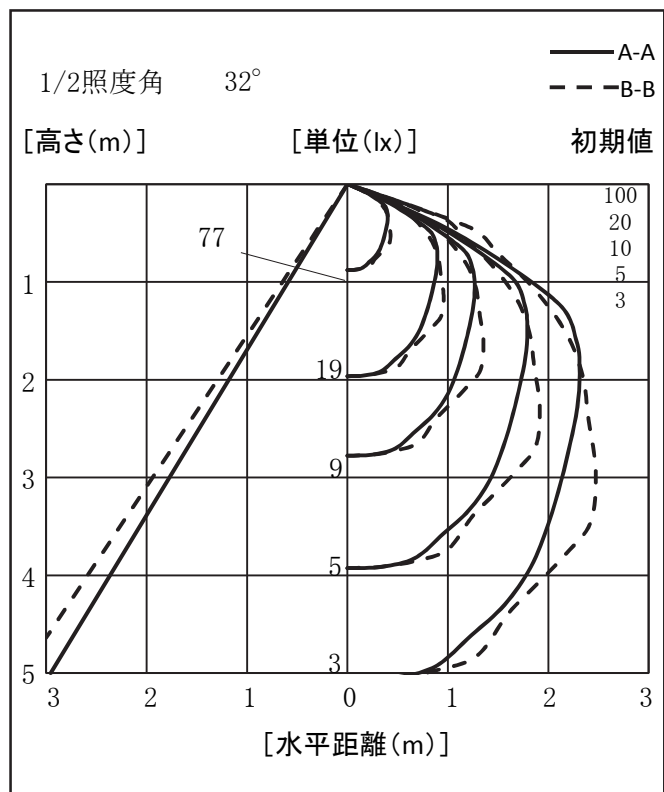

照明器具配光データシート

名称	カラーエコナイター
型式	LEN-30D-W-B

光源データ	
光源	LED
光束	300 lm
色温度	-
1/2 ビーム角	114°
1/10 ビーム角	A-A 136° B-B 146°

灯具仕様			
定格電圧	100V	定格電流	0.36A
消費電力	32W		
固有エネルギー消費効率	9.4lm/W		

最大取付間隔	
A-A	1.18 H
B-B	1.29 H

備考	
----	--

※ A:上下 B:左右

反射率	天井				壁				床				照明率(×0.01)																																																																																																																																																																																									
	80	70	50	30	70	50	30	10	70	50	30	10	70	50	30	10	70	50	30	10	70	50	30	10	70	50	30	10	70	50	30	10																																																																																																																																																																						
室指数	0.6	0.8	1	1.25	1.5	2	2.5	3	4	5	10	39	46	50	55	58	61	64	65	67	68	70	32	38	44	49	52	57	60	62	65	66	69	27	33	39	44	48	54	57	59	63	64	68	23	30	35	41	45	51	55	57	61	62	67	39	45	49	54	56	60	63	64	66	67	69	31	38	43	48	52	57	60	62	64	66	68	26	33	39	44	48	53	57	59	63	64	68	23	30	35	41	45	51	55	57	61	62	67	37	43	48	52	55	59	63	65	66	67	68	31	37	42	47	50	55	58	60	63	64	67	26	33	38	43	47	53	56	58	61	62	66	23	30	35	40	44	50	54	57	60	61	66	36	41	46	50	53	57	61	63	64	65	66	30	36	41	46	49	54	59	61	63	64	66	26	32	38	43	46	52	56	58	61	62	66	23	29	35	40	44	50	54	57	60	61	66	22	28	33	38	42	48	52	55	59	60	65

光度値(cd/1000lm)		
	A	B
0	257	257
10	254	256
20	232	237
30	203	221
40	175	195
50	153	155
60	122	109
70	3	66
80	1	1
90	0	0
100	0	0
110	0	0
120	0	0
130	0	0
140	0	0
150	0	0
160	0	0
170	0	0
180	0	0

※LED素子にはバラツキがある為、発光色、明るさ等が異なる場合があります。