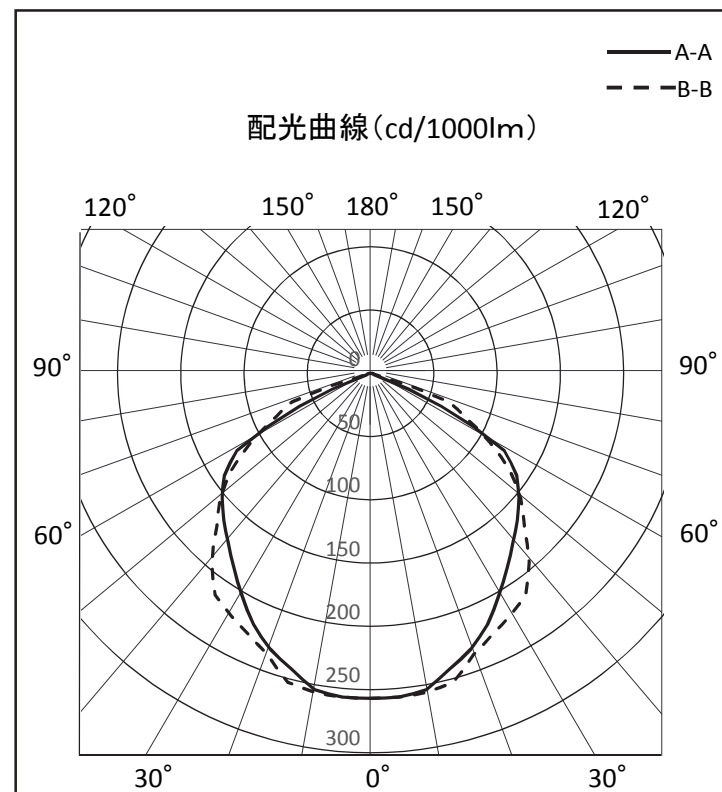

照明器具配光データシート

名称	カラーエコナイター
型式	LEN-30D-W-B

光源データ	
光源	LED
光束	300 lm
色温度	-
1/2 ビーム角	114°
1/10 ビーム角	A-A 136° B-B 146°

灯具仕様			
定格電圧	100V	定格電流	0.36A
消費電力	32W		
固有エネルギー消費効率	9.4lm/W		

最大取付間隔	
A-A	1.18 H
B-B	1.29 H

備考	
----	--

※ A:上下 B:左右

反射率	天井				壁				床				照明率(×0.01)																																																																																																																																																																																									
	80	70	50	30	70	50	30	10	70	50	30	10	70	50	30	10	70	50	30	10	70	50	30	10	70	50	30	10	70	50	30	10																																																																																																																																																																						
室指数	0.6	0.8	1	1.25	1.5	2	2.5	3	4	5	10	39	46	50	55	58	61	64	65	67	68	70	32	38	44	49	52	57	60	62	65	66	69	27	33	39	44	48	54	57	59	63	64	68	23	30	35	41	45	51	55	57	61	62	67	39	45	49	54	56	60	63	64	66	67	69	31	38	43	48	52	57	60	62	64	66	68	26	33	39	44	48	53	57	59	63	64	68	23	30	35	41	45	51	55	57	61	62	67	37	43	48	52	55	59	63	65	66	67	68	31	37	42	47	50	55	58	60	63	64	67	26	33	38	43	47	53	56	58	61	62	66	23	30	35	40	44	50	54	57	60	61	66	36	41	46	50	53	57	61	63	64	65	66	30	36	41	46	49	54	59	61	63	64	66	26	32	38	43	46	52	56	58	61	62	66	23	29	35	40	44	50	54	57	60	61	66	22	28	33	38	42	48	52	55	59	60	65

光度値(cd/1000lm)		
	A	B
0	257	257
10	254	256
20	232	237
30	203	221
40	175	195
50	153	155
60	122	109
70	3	66
80	1	1
90	0	0
100	0	0
110	0	0
120	0	0
130	0	0
140	0	0
150	0	0
160	0	0
170	0	0
180	0	0

※LED素子にはバラツキがある為、発光色、明るさ等が異なる場合があります。