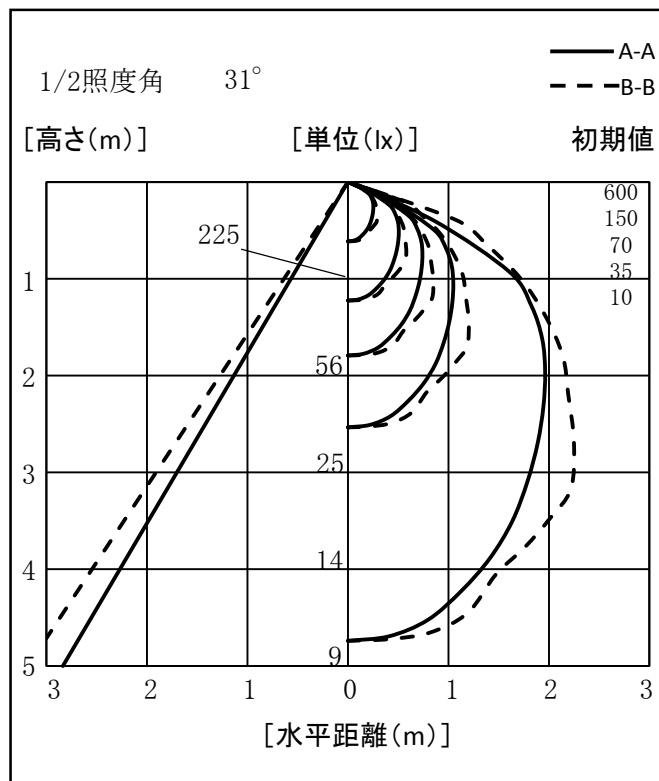

照明器具配光データシート

名称	カラーエコナイター
型式	LEN-30D-DB-R

光源データ	
光源	LED
光束	700 lm
色温度	-
1/2 ビーム角	108°
1/10 ビーム角	A-A 136° B-B 146°

灯具仕様			
定格電圧	100V	定格電流	0.36A
消費電力	32W		
固有エネルギー消費効率	21.9lm/W		

最大取付間隔	
A-A	1.13 H
B-B	1.27 H

備考	

※ A:上下 B:左右

反射率	照明率(×0.01)																
	80				70				50				30				0
天井	70	50	30	10	70	50	30	10	70	50	30	10	70	50	30	10	0
壁	70	50	30	10	70	50	30	10	70	50	30	10	70	50	30	10	0
床	10				10				10				10				0
室指数	照明率(×0.01)																
0.6	47	38	32	28	46	38	32	28	45	37	32	28	43	36	31	28	27
0.8	55	46	40	36	54	46	40	36	52	45	40	36	50	44	39	36	34
1	60	52	47	42	59	52	46	42	57	51	46	42	55	49	45	42	40
1.25	65	58	53	49	64	57	52	49	62	56	52	48	60	55	51	48	46
1.5	68	62	57	53	67	61	57	53	65	60	56	53	63	59	55	52	51
2	73	68	64	61	72	67	64	60	70	66	63	60	68	64	62	59	57
2.5	76	72	68	65	75	71	68	65	73	69	67	64	71	68	66	63	62
3	78	74	71	69	77	73	71	68	75	72	69	67	73	70	68	66	65
4	80	77	75	73	79	76	74	72	77	75	73	71	75	73	71	70	68
5	81	79	77	75	80	78	76	74	78	76	75	73	76	75	73	72	70
10	83	82	81	80	82	81	80	79	80	80	79	78	79	78	77	76	74

光度値(cd/1000lm)		
	A	B
0	321	321
10	311	320
20	280	292
30	242	272
40	205	237
50	171	189
60	126	134
70	4	78
80	1	1
90	0	0
100	0	0
110	0	0
120	0	0
130	0	0
140	0	0
150	0	0
160	0	0
170	0	0
180	0	0

※LED素子にはバラツキがある為、発光色、明るさ等が異なる場合があります。

作成日 2014/09/24