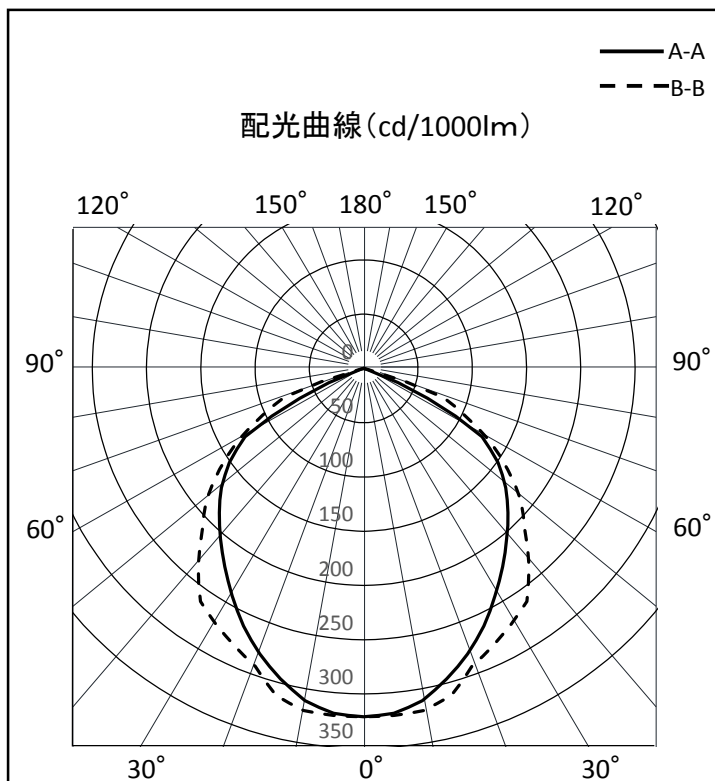

照明器具配光データシート

名称	カラーエコナイター
型式	LEN-30D-DB-R

光源データ	
光源	LED
光束	700 lm
色温度	-
1/2 ビーム角	108°
1/10 ビーム角	A-A 136° B-B 146°

灯具仕様			
定格電圧	100V	定格電流	0.36A
消費電力	32W		
固有エネルギー消費効率	21.9lm/W		

最大取付間隔	
A-A	1.13 H
B-B	1.27 H

備考	

※ A:上下 B:左右

反射率	照明率(×0.01)																
	80				70				50				30				0
天井	70	50	30	10	70	50	30	10	70	50	30	10	70	50	30	10	0
壁	70	50	30	10	70	50	30	10	70	50	30	10	70	50	30	10	0
床	10				10				10				10				0
室指数	照明率(×0.01)																
0.6	47	38	32	28	46	38	32	28	45	37	32	28	43	36	31	28	27
0.8	55	46	40	36	54	46	40	36	52	45	40	36	50	44	39	36	34
1	60	52	47	42	59	52	46	42	57	51	46	42	55	49	45	42	40
1.25	65	58	53	49	64	57	52	49	62	56	52	48	60	55	51	48	46
1.5	68	62	57	53	67	61	57	53	65	60	56	53	63	59	55	52	51
2	73	68	64	61	72	67	64	60	70	66	63	60	68	64	62	59	57
2.5	76	72	68	65	75	71	68	65	73	69	67	64	71	68	66	63	62
3	78	74	71	69	77	73	71	68	75	72	69	67	73	70	68	66	65
4	80	77	75	73	79	76	74	72	77	75	73	71	75	73	71	70	68
5	81	79	77	75	80	78	76	74	78	76	75	73	76	75	73	72	70
10	83	82	81	80	82	81	80	79	80	80	79	78	79	78	77	76	74

光度値(cd/1000lm)		
	A	B
0	321	321
10	311	320
20	280	292
30	242	272
40	205	237
50	171	189
60	126	134
70	4	78
80	1	1
90	0	0
100	0	0
110	0	0
120	0	0
130	0	0
140	0	0
150	0	0
160	0	0
170	0	0
180	0	0

※LED素子にはバラツキがある為、発光色、明るさ等が異なる場合があります。