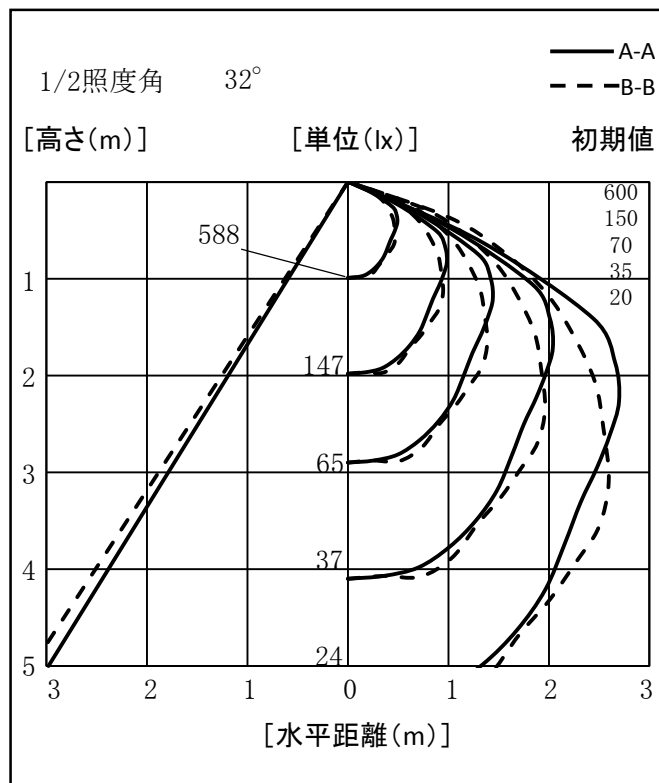

照明器具配光データシート

名称	カラーエコナイター
型式	LEN-30D-DB-G

光源データ	
光源	LED
光束	2000 lm
色温度	-
1/2 ビーム角	A-A 120° B-B 110°
1/10 ビーム角	142°

灯具仕様			
定格電圧	100V	定格電流	0.36A
消費電力	32W		
固有エネルギー消費効率	62.5lm/W		

最大取付間隔	
A-A	1.19 H
B-B	1.26 H

備考	

※ A:上下 B:左右

反射率	照度値 (lx)																
	80				70				50				30				0
天井	70	50	30	10	70	50	30	10	70	50	30	10	70	50	30	10	0
壁	70	50	30	10	70	50	30	10	70	50	30	10	70	50	30	10	0
床	10				10				10				10				0
室指数	照明率(×0.01)																
0.6	45	36	30	26	44	36	30	26	42	35	30	26	41	34	29	26	25
0.8	53	44	38	34	52	44	38	34	50	43	38	34	48	42	37	34	32
1	58	50	45	41	57	50	45	40	55	49	44	40	53	47	43	40	38
1.25	63	56	51	47	62	55	51	47	60	54	50	46	58	53	49	46	44
1.5	66	60	56	52	65	60	55	52	63	58	54	51	61	57	53	51	49
2	71	66	62	59	70	65	62	59	68	64	61	58	66	63	60	57	56
2.5	74	70	67	64	73	69	66	63	71	68	65	63	69	66	64	62	60
3	76	72	69	67	75	71	69	66	73	70	68	66	71	68	67	65	63
4	78	75	73	71	77	74	72	70	75	73	71	69	73	71	70	68	66
5	79	77	75	73	78	76	74	73	76	74	73	71	74	73	72	70	68
10	81	80	79	78	80	79	78	77	78	78	77	76	77	76	75	75	72

光度値(cd/1000lm)		
	A	B
0	294	294
10	290	297
20	267	270
30	234	246
40	209	219
50	191	174
60	153	123
70	10	59
80	1	2
90	0	0
100	0	0
110	0	0
120	0	0
130	0	0
140	0	0
150	0	0
160	0	0
170	0	0
180	0	0

※LED素子にはバラツキがある為、発光色、明るさ等が異なる場合があります。