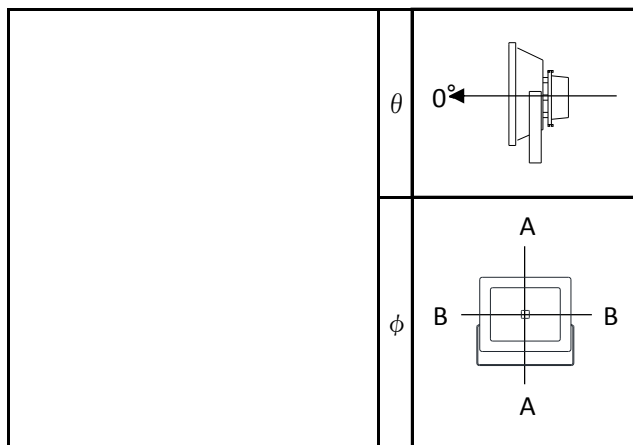

照明器具配光データシート

名称	カラーエコナイター
型式	LEN-30D-DB-G

光源データ	
光源	LED
光束	2000 lm
色温度	-
1/2 ビーム角	A-A 120° B-B 110°
1/10 ビーム角	142°

灯具仕様			
定格電圧	100V	定格電流	0.36A
消費電力	32W		
固有エネルギー消費効率	62.5lm/W		

最大取付間隔	
A-A	1.19 H
B-B	1.26 H

備考	

※ A:上下 B:左右

反射率	照度値 (lx)																
	80				70				50				30				0
天井	70	50	30	10	70	50	30	10	70	50	30	10	70	50	30	10	0
壁	70	50	30	10	70	50	30	10	70	50	30	10	70	50	30	10	0
床	10				10				10				10				0
室指数	照明率(×0.01)																
0.6	45	36	30	26	44	36	30	26	42	35	30	26	41	34	29	26	25
0.8	53	44	38	34	52	44	38	34	50	43	38	34	48	42	37	34	32
1	58	50	45	41	57	50	45	40	55	49	44	40	53	47	43	40	38
1.25	63	56	51	47	62	55	51	47	60	54	50	46	58	53	49	46	44
1.5	66	60	56	52	65	60	55	52	63	58	54	51	61	57	53	51	49
2	71	66	62	59	70	65	62	59	68	64	61	58	66	63	60	57	56
2.5	74	70	67	64	73	69	66	63	71	68	65	63	69	66	64	62	60
3	76	72	69	67	75	71	69	66	73	70	68	66	71	68	67	65	63
4	78	75	73	71	77	74	72	70	75	73	71	69	73	71	70	68	66
5	79	77	75	73	78	76	74	73	76	74	73	71	74	73	72	70	68
10	81	80	79	78	80	79	78	77	78	78	77	76	77	76	75	75	72

光度値(cd/1000lm)		
	A	B
0	294	294
10	290	297
20	267	270
30	234	246
40	209	219
50	191	174
60	153	123
70	10	59
80	1	2
90	0	0
100	0	0
110	0	0
120	0	0
130	0	0
140	0	0
150	0	0
160	0	0
170	0	0
180	0	0

※LED素子にはバラツキがある為、発光色、明るさ等が異なる場合があります。

作成日 2014/09/24