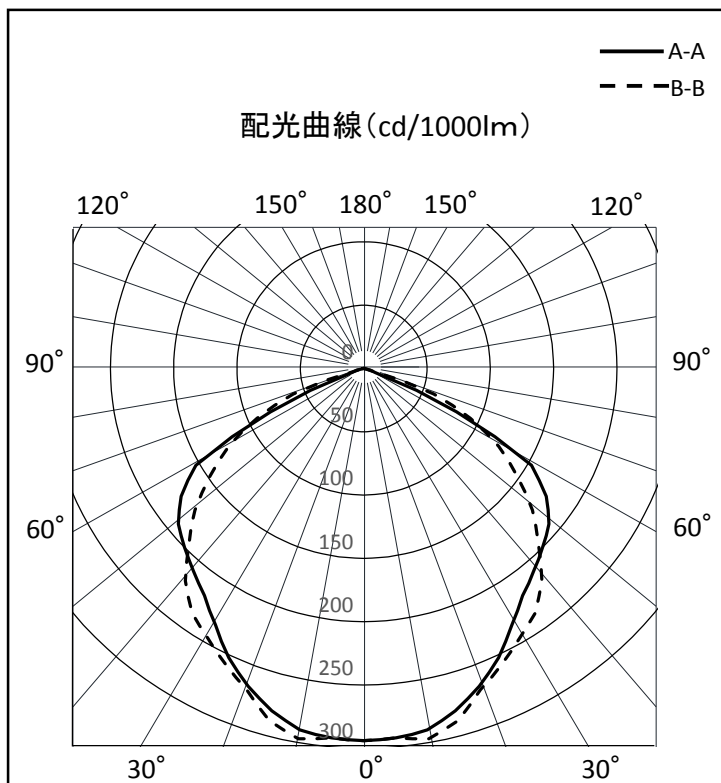

照明器具配光データシート

名称	カラーエコナイター
型式	LEN-30D-DB-G

光源データ	
光源	LED
光束	2000 lm
色温度	-
1/2 ビーム角	A-A 120° B-B 110°
1/10 ビーム角	142°

灯具仕様			
定格電圧	100V	定格電流	0.36A
消費電力	32W		
固有エネルギー消費効率	62.5lm/W		

最大取付間隔	
A-A	1.19 H
B-B	1.26 H

備考	

※ A:上下 B:左右

反射率	照度値 (lx)																
	80				70				50				30				0
天井	70	50	30	10	70	50	30	10	70	50	30	10	70	50	30	10	0
壁	70	50	30	10	70	50	30	10	70	50	30	10	70	50	30	10	0
床	10				10				10				10				0
室指数	照明率(×0.01)																
0.6	45	36	30	26	44	36	30	26	42	35	30	26	41	34	29	26	25
0.8	53	44	38	34	52	44	38	34	50	43	38	34	48	42	37	34	32
1	58	50	45	41	57	50	45	40	55	49	44	40	53	47	43	40	38
1.25	63	56	51	47	62	55	51	47	60	54	50	46	58	53	49	46	44
1.5	66	60	56	52	65	60	55	52	63	58	54	51	61	57	53	51	49
2	71	66	62	59	70	65	62	59	68	64	61	58	66	63	60	57	56
2.5	74	70	67	64	73	69	66	63	71	68	65	63	69	66	64	62	60
3	76	72	69	67	75	71	69	66	73	70	68	66	71	68	67	65	63
4	78	75	73	71	77	74	72	70	75	73	71	69	73	71	70	68	66
5	79	77	75	73	78	76	74	73	76	74	73	71	74	73	72	70	68
10	81	80	79	78	80	79	78	77	78	78	77	76	77	76	75	75	72

光度値(cd/1000lm)		
	A	B
0	294	294
10	290	297
20	267	270
30	234	246
40	209	219
50	191	174
60	153	123
70	10	59
80	1	2
90	0	0
100	0	0
110	0	0
120	0	0
130	0	0
140	0	0
150	0	0
160	0	0
170	0	0
180	0	0

※LED素子にはバラツキがある為、発光色、明るさ等が異なる場合があります。