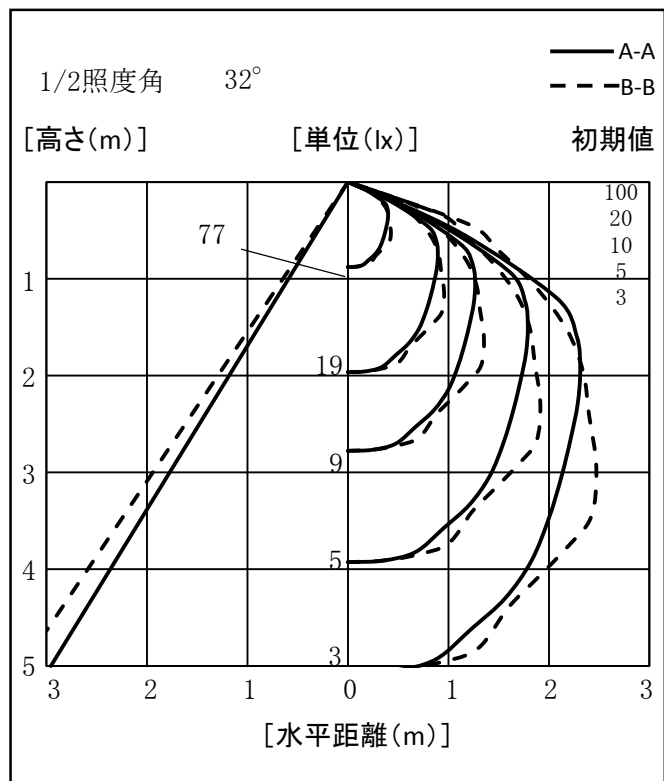

照明器具配光データシート

名称	カラーエコナイター
型式	LEN-30D-DB-B

光源データ	
光源	LED
光束	300 lm
色温度	-
1/2 ビーム角	114°
1/10 ビーム角	A-A 136° B-B 146°

灯具仕様			
定格電圧	100V	定格電流	0.36A
消費電力	32W		
固有エネルギー消費効率	9.4lm/W		

最大取付間隔	
A-A	1.18 H
B-B	1.29 H

備考	

※ A:上下 B:左右

反射率	天井				壁				床				照明率(×0.01)				
	80	70	50	30	80	70	50	30	80	70	50	30	0	30	50	70	
0.6	39	32	27	23	39	31	26	23	37	31	26	23	36	30	26	23	22
0.8	46	38	33	30	45	38	33	30	43	37	33	30	41	36	32	29	28
1	50	44	39	35	49	43	39	35	48	42	38	35	46	41	38	35	33
1.25	55	49	44	41	54	48	44	41	52	47	43	40	50	46	43	40	38
1.5	58	52	48	45	56	52	48	45	55	50	47	44	53	49	46	44	42
2	61	57	54	51	60	57	53	51	59	55	53	50	57	54	52	50	48
2.5	64	60	57	55	63	60	57	55	61	58	56	54	59	57	55	53	52
3	65	62	60	58	64	62	59	57	63	60	58	57	61	59	57	56	54
4	67	65	63	61	66	64	62	61	65	63	61	60	63	62	60	59	57
5	68	66	65	63	67	66	64	63	66	64	63	62	64	63	62	61	59
10	70	69	68	67	69	68	68	67	68	67	66	66	66	66	65	64	63

光度値(cd/1000lm)		
	A	B
0	257	257
10	254	256
20	232	237
30	203	221
40	175	195
50	153	155
60	122	109
70	3	66
80	1	1
90	0	0
100	0	0
110	0	0
120	0	0
130	0	0
140	0	0
150	0	0
160	0	0
170	0	0
180	0	0

※LED素子にはバラツキがある為、発光色、明るさ等が異なる場合があります。

作成日 2014/09/24