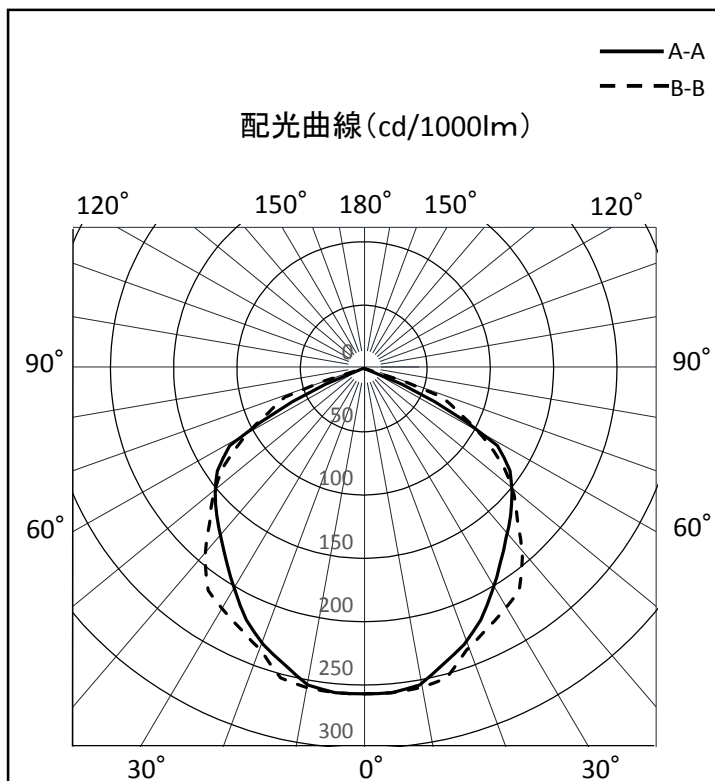

照明器具配光データシート

名称	カラーエコナイター
型式	LEN-30D-DB-B

光源データ	
光源	LED
光束	300 lm
色温度	-
1/2 ビーム角	114°
1/10 ビーム角	A-A 136° B-B 146°

灯具仕様			
定格電圧	100V	定格電流	0.36A
消費電力	32W		
固有エネルギー消費効率	9.4lm/W		

最大取付間隔	
A-A	1.18 H
B-B	1.29 H

備考	

※ A:上下 B:左右

反射率	天井				壁				床				照明率(×0.01)				
	80	70	50	30	80	70	50	30	80	70	50	30	0	30	50	70	
0.6	39	32	27	23	39	31	26	23	37	31	26	23	36	30	26	23	22
0.8	46	38	33	30	45	38	33	30	43	37	33	30	41	36	32	29	28
1	50	44	39	35	49	43	39	35	48	42	38	35	46	41	38	35	33
1.25	55	49	44	41	54	48	44	41	52	47	43	40	50	46	43	40	38
1.5	58	52	48	45	56	52	48	45	55	50	47	44	53	49	46	44	42
2	61	57	54	51	60	57	53	51	59	55	53	50	57	54	52	50	48
2.5	64	60	57	55	63	60	57	55	61	58	56	54	59	57	55	53	52
3	65	62	60	58	64	62	59	57	63	60	58	57	61	59	57	56	54
4	67	65	63	61	66	64	62	61	65	63	61	60	63	62	60	59	57
5	68	66	65	63	67	66	64	63	66	64	63	62	64	63	62	61	59
10	70	69	68	67	69	68	68	67	68	67	66	66	66	66	65	64	63

光度値(cd/1000lm)		
	A	B
0	257	257
10	254	256
20	232	237
30	203	221
40	175	195
50	153	155
60	122	109
70	3	66
80	1	1
90	0	0
100	0	0
110	0	0
120	0	0
130	0	0
140	0	0
150	0	0
160	0	0
170	0	0
180	0	0

※LED素子にはバラツキがある為、発光色、明るさ等が異なる場合があります。

作成日 2014/09/24