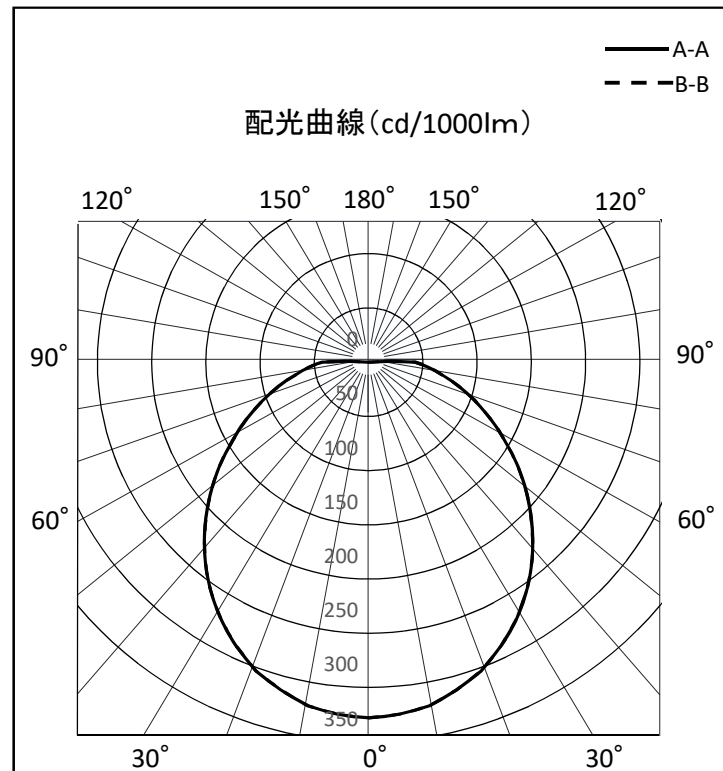

# 照明器具配光データシート

名称	エコビック
型式	L50W-E39-WW-50K-N

光源データ	
光源	LED
光束	7540 lm
色温度	5000 K
1/2 ビーム角	112°
1/10 ビーム角	182°

灯具仕様			
定格電圧	100V/200V	定格電流	0.5A / 0.29A
消費電力	50W / 50W		
固有エネルギー消費効率	150.8Lm/W		

最大取付間隔	
A-A	1.24 H
B-B	1.24 H

備考	

※ A:上下 B:左右

反射率	天井				壁				床				照明率(×0.01)				
	70	50	30	10	70	50	30	10	70	50	30	10	70	50	30	10	
0.6	57	44	36	31	56	44	36	31	53	43	36	30	51	42	35	30	28
0.8	66	54	45	39	65	53	45	39	62	51	44	39	59	50	43	38	36
1	73	61	53	46	71	60	52	46	68	58	51	46	65	57	50	45	43
1.25	79	68	60	53	77	67	59	53	74	65	58	53	71	63	57	52	50
1.5	83	73	65	59	81	72	65	59	78	70	63	58	75	68	62	58	55
2	89	81	74	68	88	80	73	68	84	77	72	67	81	75	70	66	63
2.5	93	86	80	74	91	85	79	74	88	82	77	73	85	80	76	72	69
3	96	89	84	79	94	88	83	78	91	86	81	77	88	83	80	76	73
4	99	94	89	85	97	93	88	84	94	90	86	83	91	88	85	82	79
5	101	97	92	89	100	95	91	88	96	93	90	87	94	91	88	85	82
10	106	103	100	98	104	102	99	97	101	99	97	95	99	97	95	93	90

光度値(cd/1000lm)	A		B	
	0	10	20	30
0	328	328	328	328
10	322	322	322	322
20	303	303	303	303
30	273	273	273	273
40	235	235	235	235
50	191	191	191	191
60	145	145	145	145
70	104	104	104	104
80	69	69	69	69
90	43	43	43	43
100	0	0	0	0
110	0	0	0	0
120	0	0	0	0
130	0	0	0	0
140	0	0	0	0
150	0	0	0	0
160	0	0	0	0
170	0	0	0	0
180	0	0	0	0