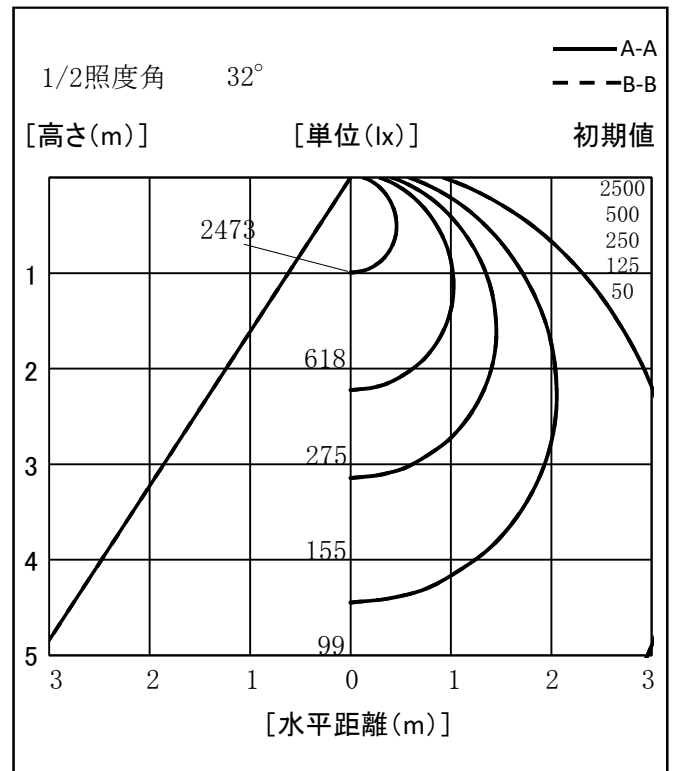

# 照明器具配光データシート

名称	エコビック
型式	L50W-E39-WW-50K-N

光源データ	
光源	LED
光束	7540 lm
色温度	5000 K
1/2 ビーム角	112°
1/10 ビーム角	182°

灯具仕様			
定格電圧	100V/200V	定格電流	0.5A / 0.29A
消費電力	50W / 50W		
固有エネルギー消費効率	150.8Lm/W		

最大取付間隔	
A-A	1.24 H
B-B	1.24 H

備考	

※ A:上下 B:左右

反射率	天井				壁				床				照明率(×0.01)				
	70	50	30	10	70	50	30	10	70	50	30	10	70	50	30	10	
0.6	57	44	36	31	56	44	36	31	53	43	36	30	51	42	35	30	28
0.8	66	54	45	39	65	53	45	39	62	51	44	39	59	50	43	38	36
1	73	61	53	46	71	60	52	46	68	58	51	46	65	57	50	45	43
1.25	79	68	60	53	77	67	59	53	74	65	58	53	71	63	57	52	50
1.5	83	73	65	59	81	72	65	59	78	70	63	58	75	68	62	58	55
2	89	81	74	68	88	80	73	68	84	77	72	67	81	75	70	66	63
2.5	93	86	80	74	91	85	79	74	88	82	77	73	85	80	76	72	69
3	96	89	84	79	94	88	83	78	91	86	81	77	88	83	80	76	73
4	99	94	89	85	97	93	88	84	94	90	86	83	91	88	85	82	79
5	101	97	92	89	100	95	91	88	96	93	90	87	94	91	88	85	82
10	106	103	100	98	104	102	99	97	101	99	97	95	99	97	95	93	90

光度値(cd/1000lm)	A		B	
	0	10	20	30
0	328	328	328	328
10	322	322	322	322
20	303	303	303	303
30	273	273	273	273
40	235	235	235	235
50	191	191	191	191
60	145	145	145	145
70	104	104	104	104
80	69	69	69	69
90	43	43	43	43
100	0	0	0	0
110	0	0	0	0
120	0	0	0	0
130	0	0	0	0
140	0	0	0	0
150	0	0	0	0
160	0	0	0	0
170	0	0	0	0
180	0	0	0	0