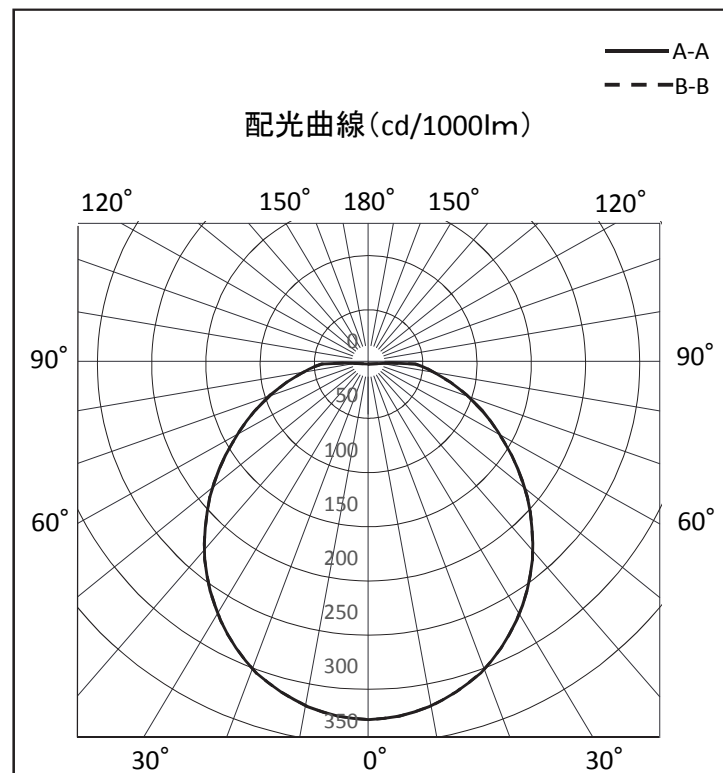

# 照明器具配光データシート

名称	エコビック
型式	L50W-E39-WW-30K-N

光源データ	
光源	LED
光束	6650 lm
色温度	3000 K
1/2 ビーム角	112°
1/10 ビーム角	182°

灯具仕様			
定格電圧	100V/200V	定格電流	0.54A / 0.29A
消費電力	52W / 51W		
固有エネルギー消費効率	127.8Lm/W , 130.3Lm/W		

最大取付間隔	
A-A	1.24 H
B-B	1.24 H

備考	

※ A:上下 B:左右

反射率	天井	80				70				50				30				0
	壁	70	50	30	10	70	50	30	10	70	50	30	10	70	50	30	10	0
床	10				10				10				10				0	
室指数	照明率(×0.01)																	
0.6	57	44	36	31	56	44	36	31	53	43	36	30	51	42	35	30	28	
0.8	66	54	45	39	65	53	45	39	62	51	44	39	59	50	43	38	36	
1	73	61	52	46	71	60	52	46	68	58	51	46	65	57	50	45	43	
1.25	79	68	60	53	77	67	59	53	74	65	58	53	71	63	57	52	50	
1.5	83	73	65	59	81	72	65	59	78	70	63	58	75	68	62	58	55	
2	89	81	74	68	87	80	73	68	84	77	72	67	81	75	70	66	63	
2.5	93	86	80	74	91	85	79	74	88	82	77	73	85	80	76	72	69	
3	96	89	84	79	94	88	83	78	91	86	81	77	88	83	80	76	73	
4	99	94	89	85	97	93	88	84	94	90	86	83	91	88	85	82	79	
5	101	97	92	89	100	95	91	88	96	93	90	87	94	91	88	85	82	
10	106	103	100	98	104	102	99	97	101	99	97	95	99	97	95	93	90	

光度値(cd/1000lm)		
	A	B
0	328	328
10	321	321
20	303	303
30	273	273
40	235	235
50	191	191
60	145	145
70	104	104
80	69	69
90	43	43
100	0	0
110	0	0
120	0	0
130	0	0
140	0	0
150	0	0
160	0	0
170	0	0
180	0	0

※LED素子にはバラツキがある為、発光色、明るさ等が異なる場合があります。