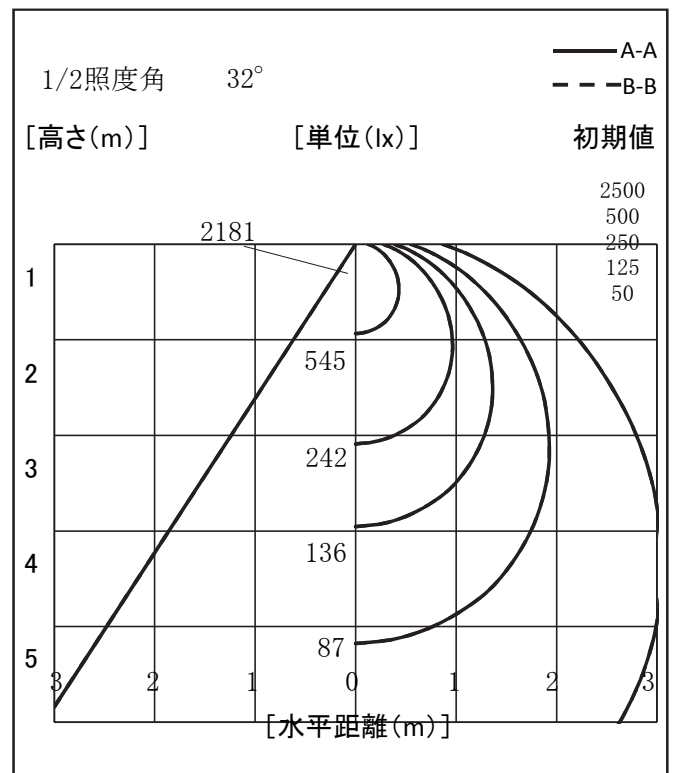

# 照明器具配光データシート

名称	エコビック
型式	L50W-E39-WW-30K-N

光源データ	
光源	LED
光束	6650 lm
色温度	3000 K
1/2 ビーム角	112°
1/10 ビーム角	182°

灯具仕様			
定格電圧	100V/200V	定格電流	0.54A / 0.29A
消費電力	52W / 51W		
固有エネルギー消費効率	127.8Lm/W , 130.3Lm/W		

最大取付間隔	
A-A	1.24 H
B-B	1.24 H

備考	

※ A:上下 B:左右

反射率	天井	80				70				50				30				0
	壁	70	50	30	10	70	50	30	10	70	50	30	10	70	50	30	10	0
床	10				10				10				10				0	
室指数	照明率(×0.01)																	
0.6	57	44	36	31	56	44	36	31	53	43	36	30	51	42	35	30	28	
0.8	66	54	45	39	65	53	45	39	62	51	44	39	59	50	43	38	36	
1	73	61	52	46	71	60	52	46	68	58	51	46	65	57	50	45	43	
1.25	79	68	60	53	77	67	59	53	74	65	58	53	71	63	57	52	50	
1.5	83	73	65	59	81	72	65	59	78	70	63	58	75	68	62	58	55	
2	89	81	74	68	87	80	73	68	84	77	72	67	81	75	70	66	63	
2.5	93	86	80	74	91	85	79	74	88	82	77	73	85	80	76	72	69	
3	96	89	84	79	94	88	83	78	91	86	81	77	88	83	80	76	73	
4	99	94	89	85	97	93	88	84	94	90	86	83	91	88	85	82	79	
5	101	97	92	89	100	95	91	88	96	93	90	87	94	91	88	85	82	
10	106	103	100	98	104	102	99	97	101	99	97	95	99	97	95	93	90	

光度値(cd/1000lm)		
	A	B
0	328	328
10	321	321
20	303	303
30	273	273
40	235	235
50	191	191
60	145	145
70	104	104
80	69	69
90	43	43
100	0	0
110	0	0
120	0	0
130	0	0
140	0	0
150	0	0
160	0	0
170	0	0
180	0	0

※LED素子にはバラツキがある為、発光色、明るさ等が異なる場合があります。