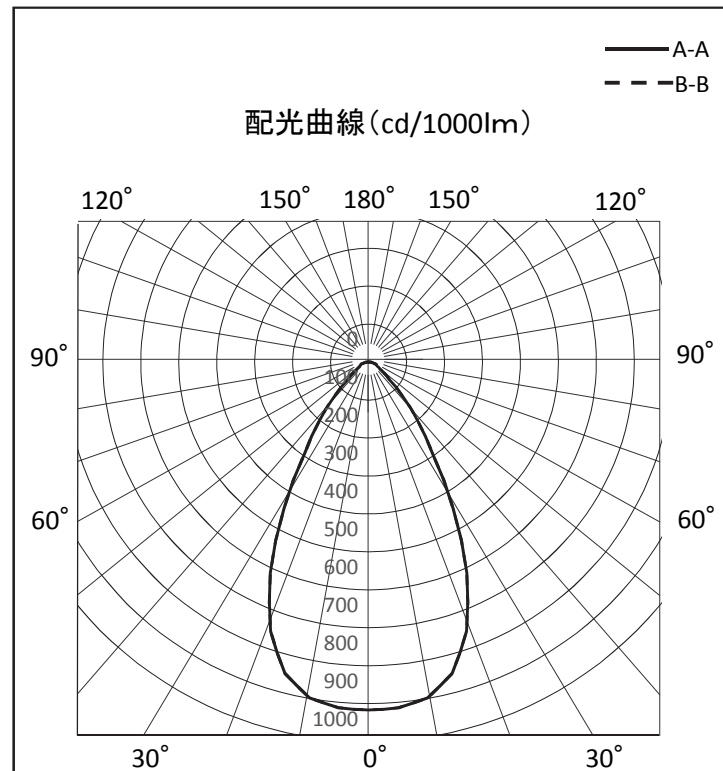

# 照明器具配光データシート

名称	エコビック
型式	L50W-E39-SW-30K-N

光源データ	
光源	LED
光束	6650 lm
色温度	3000 K
1/2 ビーム角	60°
1/10 ビーム角	96°

灯具仕様			
定格電圧	100V/200V	定格電流	0.54A / 0.29A
消費電力	52W / 51W		
固有エネルギー消費効率	127.8 Lm/W , 130.3 Lm/W		

最大取付間隔	
A-A	0.93 H
B-B	0.93 H

備考	

※ A:上下 B:左右

反射率	天井				壁				床			
	70	50	30	10	70	50	30	10	70	50	30	10
0.6	76	68	63	60	75	68	63	60	73	67	62	59
0.8	82	75	70	66	81	74	70	66	79	73	69	66
1	87	81	76	72	86	80	75	72	84	79	75	72
1.25	91	85	81	78	90	85	81	77	88	83	80	77
1.5	94	89	85	82	93	88	84	81	91	87	83	81
2	98	94	91	88	97	93	90	88	95	92	89	87
2.5	100	97	94	92	99	96	94	92	97	95	92	91
3	102	99	97	95	101	98	96	95	99	97	95	93
4	104	102	100	98	102	101	99	98	100	99	98	96
5	104	103	102	100	103	102	101	100	101	100	99	98
10	106	106	105	104	105	105	104	103	103	103	102	102

光度値(cd/1000lm)	A		B	
	0	10	20	30
0	917	917	917	917
10	898	898	898	898
20	755	755	755	755
30	445	445	445	445
40	201	201	201	201
50	72	72	72	72
60	33	33	33	33
70	22	22	22	22
80	10	10	10	10
90	4	4	4	4
100	1	1	1	1
110	1	1	1	1
120	1	1	1	1
130	1	1	1	1
140	1	1	1	1
150	1	1	1	1
160	0	0	0	0
170	0	0	0	0
180	0	0	0	0