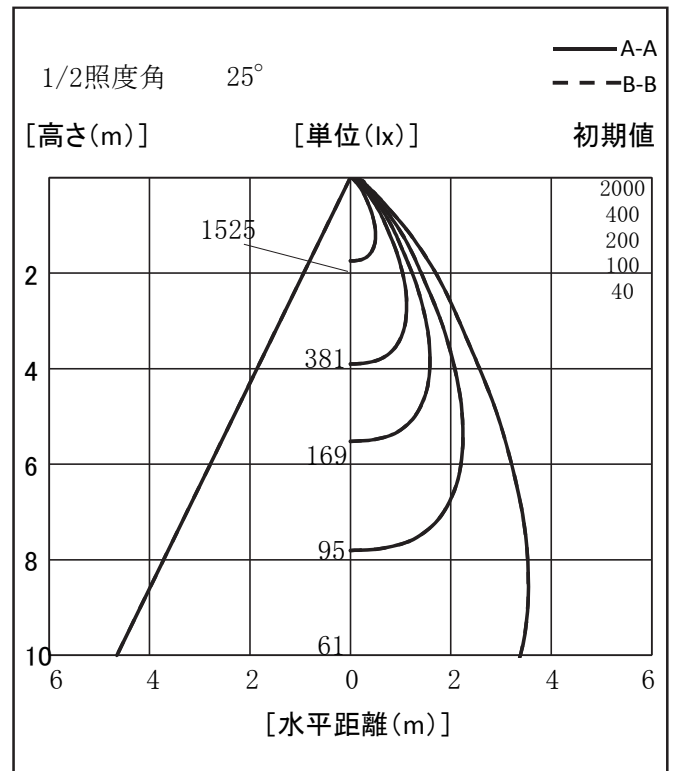

# 照明器具配光データシート

名称	エコビック
型式	L50W-E39-SW-30K-N

光源データ	
光源	LED
光束	6650 lm
色温度	3000 K
1/2 ビーム角	60°
1/10 ビーム角	96°

灯具仕様			
定格電圧	100V/200V	定格電流	0.54A / 0.29A
消費電力	52W / 51W		
固有エネルギー消費効率	127.8 Lm/W , 130.3 Lm/W		

最大取付間隔	
A-A	0.93 H
B-B	0.93 H

備考	

※ A:上下 B:左右

反射率	天井				壁				床			
	70	50	30	10	70	50	30	10	70	50	30	10
0.6	76	68	63	60	75	68	63	60	73	67	62	59
0.8	82	75	70	66	81	74	70	66	79	73	69	66
1	87	81	76	72	86	80	75	72	84	79	75	72
1.25	91	85	81	78	90	85	81	77	88	83	80	77
1.5	94	89	85	82	93	88	84	81	91	87	83	81
2	98	94	91	88	97	93	90	88	95	92	89	87
2.5	100	97	94	92	99	96	94	92	97	95	92	91
3	102	99	97	95	101	98	96	95	99	97	95	93
4	104	102	100	98	102	101	99	98	100	99	98	96
5	104	103	102	100	103	102	101	100	101	100	99	98
10	106	106	105	104	105	105	104	103	103	103	102	102

光度値(cd/1000lm)	A		B	
	0	10	20	30
0	917	917	917	917
10	898	898	898	898
20	755	755	755	755
30	445	445	445	445
40	201	201	201	201
50	72	72	72	72
60	33	33	33	33
70	22	22	22	22
80	10	10	10	10
90	4	4	4	4
100	1	1	1	1
110	1	1	1	1
120	1	1	1	1
130	1	1	1	1
140	1	1	1	1
150	1	1	1	1
160	0	0	0	0
170	0	0	0	0
180	0	0	0	0