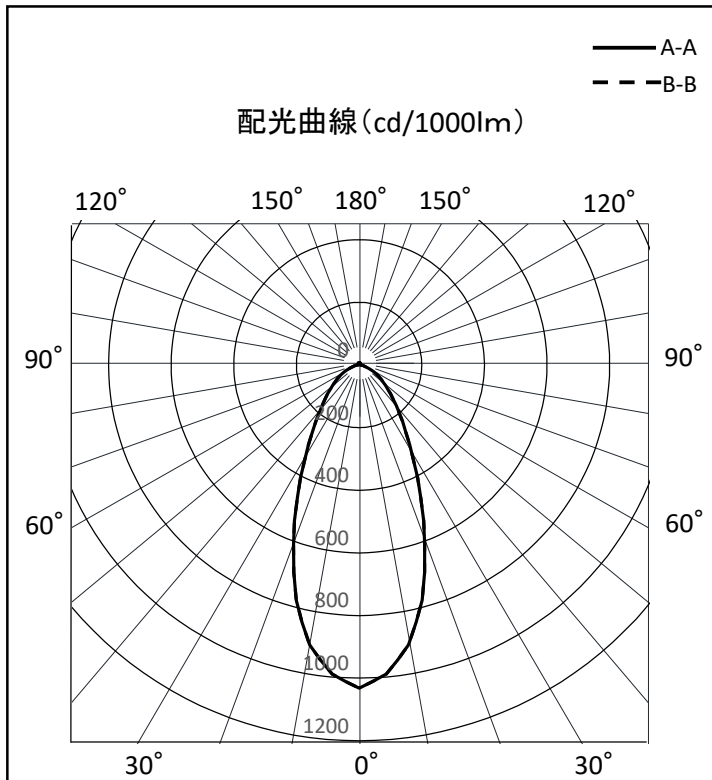

照明器具配光データシート

名称	エコビック50W
型式	L50V2-J50BK-50K

光源データ	
光源	LED
光束	6490 lm
色温度	5000 K
1/2 ビーム角	46°
1/10 ビーム角	106°

灯具仕様			
定格電圧	100V/200V	定格電流	0.52/0.27A
消費電力	52/51.3W		
固有エネルギー消費効率	124.8Lm/W , 126.5Lm/W		

最大取付間隔	
A-A	0.72 H
B-B	0.72 H

備考	

※ A:上下 B:左右

反射率	天井				壁				床				室指数	照明率(×0.01)																				
	80	70	50	30	80	70	50	30	80	70	50	30		0	70		50		30		10		0											
	70	50	30	10	70	50	30	10	70	50	30	10	70	50	30	10	0	70	50	30	10	70	50	30	10	0	70	50	30	10				
	10				10				10				10					69	61	55	51	68	60	55	51	67	59	54	51	65	58	54	51	49
	77	68	63	58	75	68	62	58	73	67	62	58	71	66	61	58	56	77	68	63	58	75	68	62	58	73	67	62	58	71	66	61	58	56
	82	74	69	65	81	74	69	65	79	73	68	64	77	71	67	64	62	82	74	69	65	81	74	69	65	79	73	68	64	77	71	67	64	62
	87	80	75	71	85	79	74	71	83	78	74	70	81	76	73	70	68	87	80	75	71	85	79	74	71	83	78	74	70	81	76	73	70	68
	90	84	79	75	89	83	79	75	86	81	78	74	84	80	77	74	72	90	84	79	75	89	83	79	75	86	81	78	74	84	80	77	74	72
	94	90	86	83	93	89	85	82	91	87	84	81	89	86	83	81	79	94	90	86	83	93	89	85	82	91	87	84	81	89	86	83	81	79
	97	93	90	87	96	92	89	87	94	91	88	86	91	89	87	85	83	97	93	90	87	96	92	89	87	94	91	88	86	91	89	87	85	83
	99	96	93	91	98	95	92	90	95	93	91	89	93	91	89	88	86	99	96	93	91	98	95	92	90	95	93	91	89	88	86	86	86	86
	101	98	96	94	100	98	95	94	98	96	94	92	95	94	92	91	89	101	98	96	94	100	98	95	94	98	96	94	92	91	89	89	89	89
	102	100	98	97	101	99	97	96	99	97	96	94	97	95	94	93	91	102	100	98	97	101	99	97	96	99	97	96	94	93	91	91	91	91
	104	103	102	102	103	102	101	101	101	100	100	99	99	98	98	97	95	104	103	102	102	103	102	101	101	100	99	99	98	98	97	97	95	95

光度値(cd/1000lm)		
	A	B
0	1032	1032
10	907	907
20	612	612
30	345	345
40	198	198
50	119	119
60	71	71
70	35	35
80	14	14
90	4	4
100	4	4
110	4	4
120	4	4
130	5	5
140	5	5
150	6	6
160	7	7
170	8	8
180	8	8

※LED素子にはバラツキがある為、発光色、明るさ等が異なる場合があります。