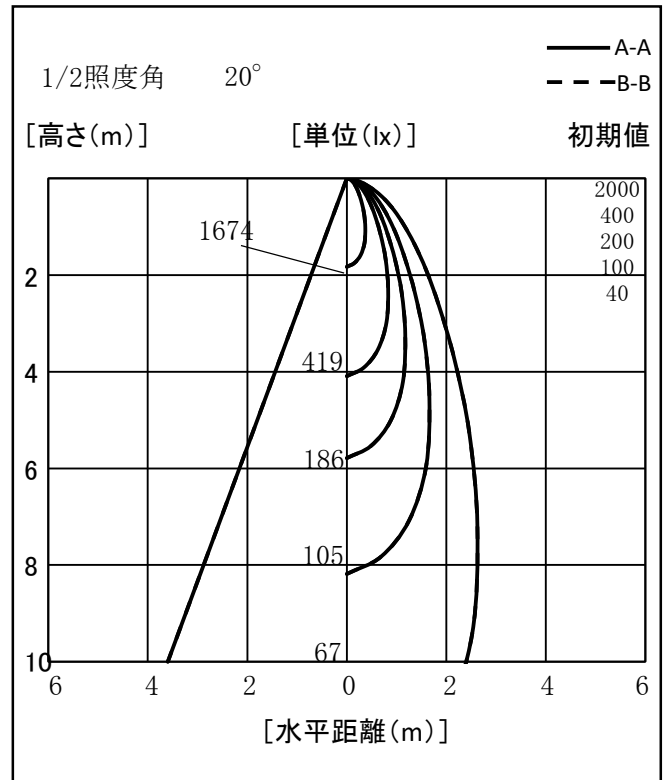

照明器具配光データシート

名称	エコビック50W
型式	L50V2-J50BK-50K

光源データ	
光源	LED
光束	6490 lm
色温度	5000 K
1/2 ビーム角	46°
1/10 ビーム角	106°

灯具仕様			
定格電圧	100V/200V	定格電流	0.52/0.27A
消費電力	52/51.3W		
固有エネルギー消費効率	124.8Lm/W , 126.5Lm/W		

最大取付間隔	
A-A	0.72 H
B-B	0.72 H

備考	

※ A:上下 B:左右

反射率	天井				壁				床				室指数	照明率(×0.01)																				
	80	70	50	30	80	70	50	30	80	70	50	30		0	70		50		30		10		0											
	70	50	30	10	70	50	30	10	70	50	30	10	70	50	30	10	0	70	50	30	10	70	50	30	10	0	70	50	30	10				
	10				10				10				10					69	61	55	51	68	60	55	51	67	59	54	51	65	58	54	51	49
	77	68	63	58	75	68	62	58	73	67	62	58	71	66	61	58	56	77	68	63	58	75	68	62	58	73	67	62	58	71	66	61	58	56
	82	74	69	65	81	74	69	65	79	73	68	64	77	71	67	64	62	82	74	69	65	81	74	69	65	79	73	68	64	77	71	67	64	62
	87	80	75	71	85	79	74	71	83	78	74	70	81	76	73	70	68	87	80	75	71	85	79	74	71	83	78	74	70	81	76	73	70	68
	90	84	79	75	89	83	79	75	86	81	78	74	84	80	77	74	72	90	84	79	75	89	83	79	75	86	81	78	74	84	80	77	74	72
	94	90	86	83	93	89	85	82	91	87	84	81	89	86	83	81	79	94	90	86	83	93	89	85	82	91	87	84	81	89	86	83	81	79
	97	93	90	87	96	92	89	87	94	91	88	86	91	89	87	85	83	97	93	90	87	96	92	89	87	94	91	88	86	91	89	87	85	83
	99	96	93	91	98	95	92	90	95	93	91	89	93	91	89	88	86	99	96	93	91	98	95	92	90	95	93	91	89	88	86	86	86	86
	101	98	96	94	100	98	95	94	98	96	94	92	95	94	92	91	89	101	98	96	94	100	98	95	94	98	96	94	92	91	89	89	89	89
	102	100	98	97	101	99	97	96	99	97	96	94	97	95	94	93	91	102	100	98	97	101	99	97	96	99	97	96	94	93	91	91	91	91
	104	103	102	102	103	102	101	101	101	100	100	99	99	98	98	97	95	104	103	102	102	103	102	101	101	100	99	99	98	98	97	97	95	95

光度値(cd/1000lm)		
	A	B
0	1032	1032
10	907	907
20	612	612
30	345	345
40	198	198
50	119	119
60	71	71
70	35	35
80	14	14
90	4	4
100	4	4
110	4	4
120	4	4
130	5	5
140	5	5
150	6	6
160	7	7
170	8	8
180	8	8

※LED素子にはバラツキがある為、発光色、明るさ等が異なる場合があります。