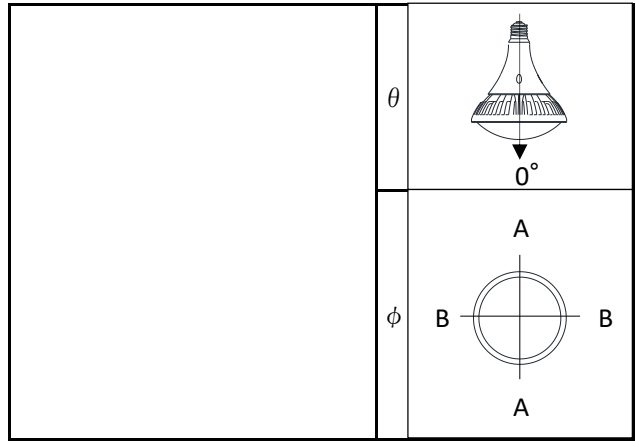

照明器具配光データシート

名称	エコビック50W
型式	L50V2-J50BK-50K

光源データ	
光源	LED
光束	6490 lm
色温度	5000 K
1/2 ビーム角	46°
1/10 ビーム角	106°

灯具仕様			
定格電圧	100V/200V	定格電流	0.52/0.27A
消費電力	52/51.3W		
固有エネルギー消費効率	124.8Lm/W , 126.5Lm/W		

最大取付間隔	
A-A	0.72 H
B-B	0.72 H

備考	

※ A:上下 B:左右

反射率	天井				壁				床				室指数	照明率(×0.01)																				
	80	70	50	30	80	70	50	30	80	70	50	30		0	70		50		30		10		0											
	70	50	30	10	70	50	30	10	70	50	30	10	70	50	30	10	0	70	50	30	10	70	50	30	10	0	70	50	30	10				
	10				10				10				10					69	61	55	51	68	60	55	51	67	59	54	51	65	58	54	51	49
	77	68	63	58	75	68	62	58	73	67	62	58	71	66	61	58	56	77	68	63	58	75	68	62	58	73	67	62	58	71	66	61	58	56
	82	74	69	65	81	74	69	65	79	73	68	64	77	71	67	64	62	82	74	69	65	81	74	69	65	79	73	68	64	77	71	67	64	62
	87	80	75	71	85	79	74	71	83	78	74	70	81	76	73	70	68	87	80	75	71	85	79	74	71	83	78	74	70	81	76	73	70	68
	90	84	79	75	89	83	79	75	86	81	78	74	84	80	77	74	72	90	84	79	75	89	83	79	75	86	81	78	74	84	80	77	74	72
	94	90	86	83	93	89	85	82	91	87	84	81	89	86	83	81	79	94	90	86	83	93	89	85	82	91	87	84	81	89	86	83	81	79
	97	93	90	87	96	92	89	87	94	91	88	86	91	89	87	85	83	97	93	90	87	96	92	89	87	94	91	88	86	91	89	87	85	83
	99	96	93	91	98	95	92	90	95	93	91	89	93	91	89	88	86	99	96	93	91	98	95	92	90	95	93	91	89	88	86	86	86	86
	101	98	96	94	100	98	95	94	98	96	94	92	95	94	92	91	89	101	98	96	94	100	98	95	94	98	96	94	92	91	89	89	89	89
	102	100	98	97	101	99	97	96	99	97	96	94	97	95	94	93	91	102	100	98	97	101	99	97	96	99	97	96	94	93	91	91	91	91
	104	103	102	102	103	102	101	101	101	100	100	99	99	98	98	97	95	104	103	102	102	103	102	101	101	100	99	99	98	98	97	97	95	95

光度値(cd/1000lm)		
	A	B
0	1032	1032
10	907	907
20	612	612
30	345	345
40	198	198
50	119	119
60	71	71
70	35	35
80	14	14
90	4	4
100	4	4
110	4	4
120	4	4
130	5	5
140	5	5
150	6	6
160	7	7
170	8	8
180	8	8

※LED素子にはバラツキがある為、発光色、明るさ等が異なる場合があります。

作成日 2020/04/15