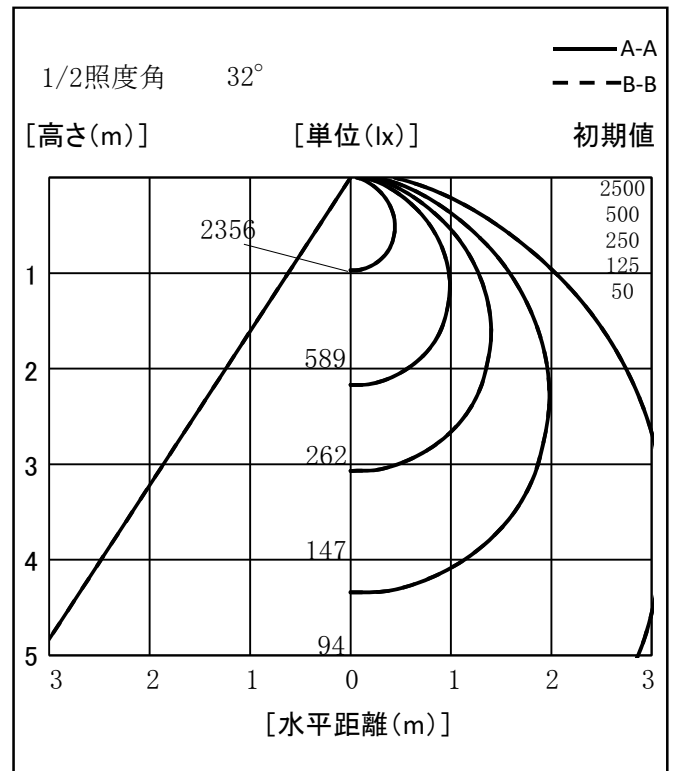

照明器具配光データシート

名称	エコビック50W
型式	L50V2-J110W-50K

光源データ	
光源	LED
光束	6850 lm
色温度	5000 K
1/2 ビーム角	108°
1/10 ビーム角	168°

灯具仕様			
定格電圧	100V/200V	定格電流	0.49/0.25A
消費電力	48/47W		
固有エネルギー消費効率	142.7Lm/W, 145.7Lm/W		

最大取付間隔	
A-A	1.24 H
B-B	1.24 H

備考	

※ A:上下 B:左右

反射率	天井				壁				床			
	80	70	50	30	10	70	50	30	10	70	50	30
照明率(×0.01)	80	70	50	30	10	70	50	30	10	70	50	30
室指数	0.6	0.8	1	1.25	1.5	2	2.5	3	4	5	10	

光度値(cd/1000lm)		
	A	B
0	344	344
10	339	339
20	320	320
30	288	288
40	244	244
50	192	192
60	136	136
70	83	83
80	45	45
90	22	22
100	11	11
110	6	6
120	4	4
130	4	4
140	4	4
150	4	4
160	4	4
170	4	4
180	4	4