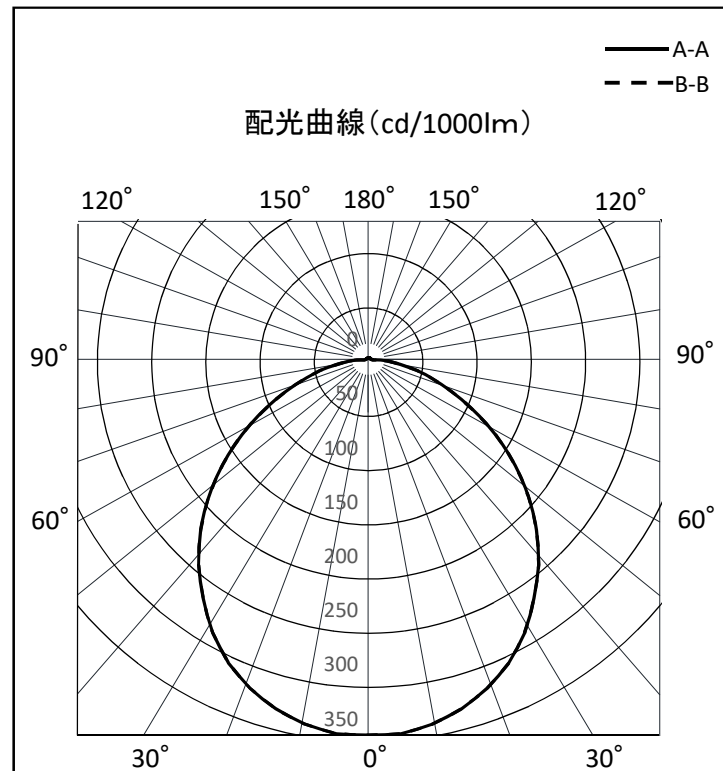

照明器具配光データシート

名称	エコビック50W
型式	L50V2-J110W-50K

光源データ	
光源	LED
光束	6850 lm
色温度	5000 K
1/2 ビーム角	108°
1/10 ビーム角	168°

灯具仕様			
定格電圧	100V/200V	定格電流	0.49/0.25A
消費電力	48/47W		
固有エネルギー消費効率	142.7Lm/W, 145.7Lm/W		

最大取付間隔	
A-A	1.24 H
B-B	1.24 H

備考	

※ A:上下 B:左右

反射率	天井				壁				床			
	80	70	50	30	10	70	50	30	10	70	50	30
照明率(×0.01)	80	70	50	30	10	70	50	30	10	70	50	30
室指数	0.6	0.8	1	1.25	1.5	2	2.5	3	4	5	10	

光度値(cd/1000lm)		
	A	B
0	344	344
10	339	339
20	320	320
30	288	288
40	244	244
50	192	192
60	136	136
70	83	83
80	45	45
90	22	22
100	11	11
110	6	6
120	4	4
130	4	4
140	4	4
150	4	4
160	4	4
170	4	4
180	4	4