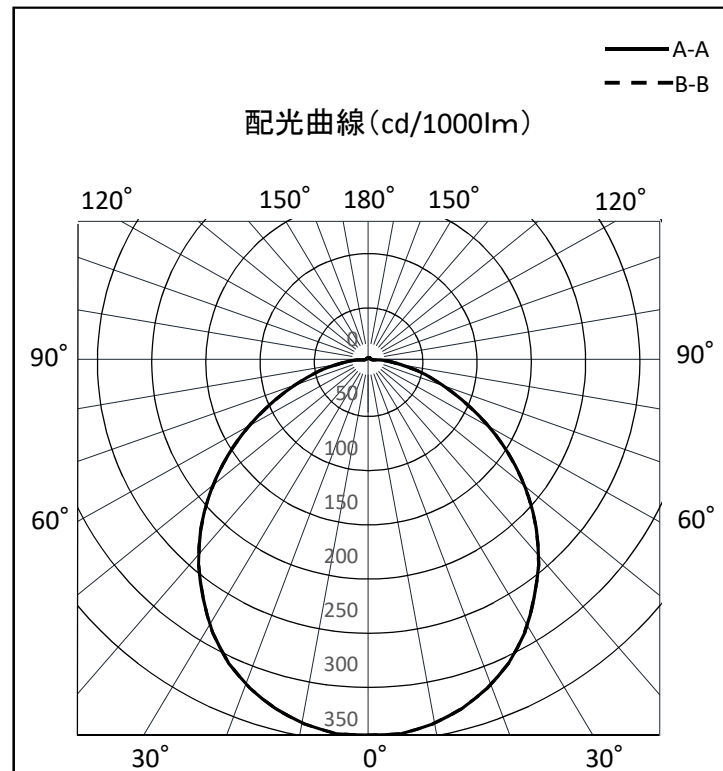

照明器具配光データシート

名称	エコビック50W
型式	L50V2-J110BK-50K

光源データ	
光源	LED
光束	6850 lm
色温度	5000 K
1/2 ビーム角	108°
1/10 ビーム角	168°

灯具仕様			
定格電圧	100V/200V	定格電流	0.49/0.25A
消費電力	48/47W		
固有エネルギー消費効率	142.7Lm/W , 145.7Lm/W		

最大取付間隔	
A-A	1.24 H
B-B	1.24 H

備考	

※ A:上下 B:左右

反射率	天井				壁				床								
	80	70	50	30	10	70	50	30	10	70	50	30					
室指数	照明率(×0.01)																
0.6	56	45	37	32	55	44	37	32	53	43	36	32	51	42	36	32	30
0.8	65	54	46	40	63	53	46	40	61	52	45	40	58	50	44	40	38
1	71	61	53	48	70	60	53	47	67	58	52	47	64	57	51	47	45
1.25	77	67	60	55	75	67	60	54	72	65	59	54	70	63	58	54	51
1.5	81	72	66	60	80	71	65	60	77	70	64	59	74	68	63	59	56
2	87	80	74	69	85	79	73	68	82	77	72	68	80	75	71	67	65
2.5	90	84	79	75	89	83	78	74	86	81	77	73	83	79	76	72	70
3	93	88	83	79	91	86	82	78	88	84	81	77	86	82	79	76	74
4	96	91	88	84	94	90	87	84	92	88	85	82	89	86	83	81	78
5	98	94	91	88	96	93	90	87	93	91	88	85	91	88	86	84	81
10	101	99	97	95	100	98	96	94	97	96	94	93	95	94	92	91	88

光度値(cd/1000lm)		
	A	B
0	344	344
10	339	339
20	320	320
30	288	288
40	244	244
50	192	192
60	136	136
70	83	83
80	45	45
90	22	22
100	11	11
110	6	6
120	4	4
130	4	4
140	4	4
150	4	4
160	4	4
170	4	4
180	4	4

※LED素子にはバラツキがある為、発光色、明るさ等が異なる場合があります。