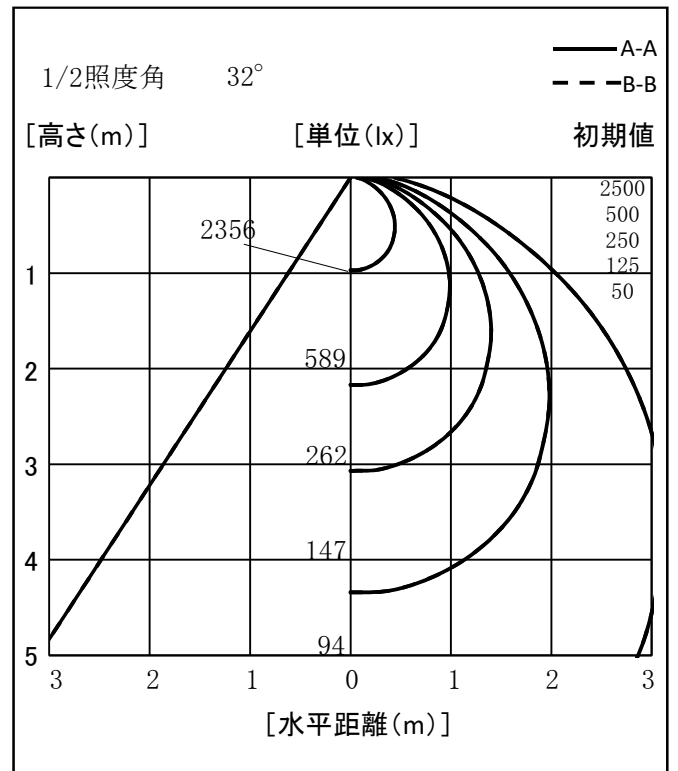

照明器具配光データシート

名称	エコビック50W
型式	L50V2-J110BK-50K

光源データ	
光源	LED
光束	6850 lm
色温度	5000 K
1/2 ビーム角	108°
1/10 ビーム角	168°

灯具仕様			
定格電圧	100V/200V	定格電流	0.49/0.25A
消費電力	48/47W		
固有エネルギー消費効率	142.7Lm/W , 145.7Lm/W		

最大取付間隔	
A-A	1.24 H
B-B	1.24 H

備考	

※ A:上下 B:左右

反射率	天井				壁				床								
	80	70	50	30	10	70	50	30	10	70	50	30					
室指数	照明率(×0.01)																
0.6	56	45	37	32	55	44	37	32	53	43	36	32	51	42	36	32	30
0.8	65	54	46	40	63	53	46	40	61	52	45	40	58	50	44	40	38
1	71	61	53	48	70	60	53	47	67	58	52	47	64	57	51	47	45
1.25	77	67	60	55	75	67	60	54	72	65	59	54	70	63	58	54	51
1.5	81	72	66	60	80	71	65	60	77	70	64	59	74	68	63	59	56
2	87	80	74	69	85	79	73	68	82	77	72	68	80	75	71	67	65
2.5	90	84	79	75	89	83	78	74	86	81	77	73	83	79	76	72	70
3	93	88	83	79	91	86	82	78	88	84	81	77	86	82	79	76	74
4	96	91	88	84	94	90	87	84	92	88	85	82	89	86	83	81	78
5	98	94	91	88	96	93	90	87	93	91	88	85	91	88	86	84	81
10	101	99	97	95	100	98	96	94	97	96	94	93	95	94	92	91	88

光度値(cd/1000lm)		
	A	B
0	344	344
10	339	339
20	320	320
30	288	288
40	244	244
50	192	192
60	136	136
70	83	83
80	45	45
90	22	22
100	11	11
110	6	6
120	4	4
130	4	4
140	4	4
150	4	4
160	4	4
170	4	4
180	4	4

※LED素子にはバラツキがある為、発光色、明るさ等が異なる場合があります。