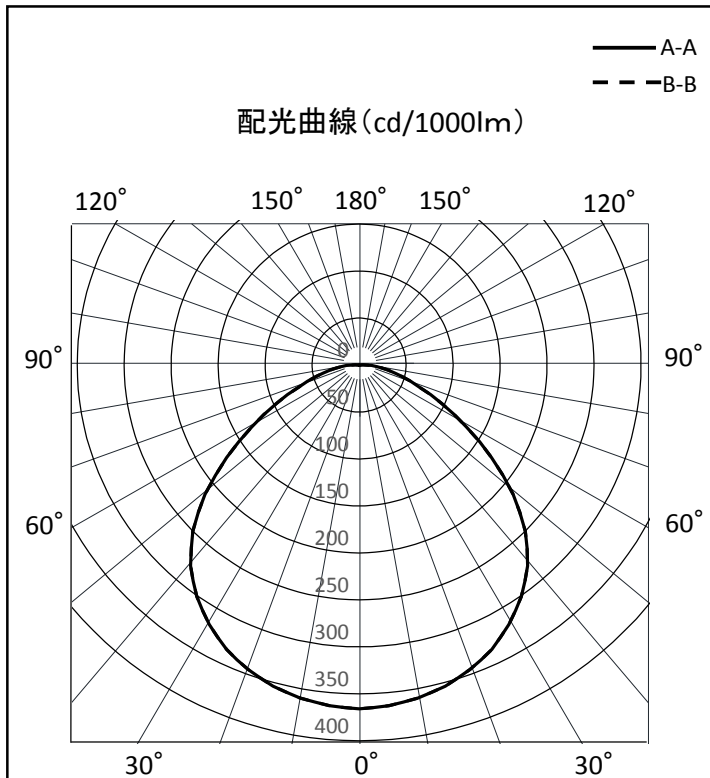

# 照明器具配光データシート

名称	エースディスク 500W
型式	L500W-P-AW-50K

光源データ	
光源	LED
光束	70000 lm
色温度	5000 K
1/2 ビーム角	108°
1/10 ビーム角	156°

灯具仕様			
定格電圧	100V/200V	定格電流	4.9A/2.4A
消費電力	492W/476W		
固有エネルギー消費効率	142.2Lm/W, 147.0Lm/W		

最大取付間隔	
A-A	1.29 H
B-B	1.29 H

備考	

※ A:上下 B:左右

反射率	天井				壁				床				照明率(×0.01)
	80	70	50	30	80	70	50	30	80	70	50	30	
0.6	59	47	40	35	58	47	40	35	55	46	39	34	32
0.8	68	57	49	44	67	56	49	44	64	55	48	44	41
1	75	65	57	52	73	64	57	52	71	62	56	51	49
1.25	81	72	65	59	79	71	64	59	76	69	63	59	56
1.5	85	77	70	65	84	76	70	65	81	74	69	64	62
2	91	84	79	74	89	83	78	74	87	81	77	73	70
2.5	94	89	84	80	93	88	83	79	90	86	82	79	75
3	97	92	88	84	95	91	87	84	93	89	85	83	79
4	100	96	92	89	98	95	91	89	95	92	90	87	83
5	101	98	95	92	100	97	94	92	97	95	92	90	86
10	104	103	101	99	103	102	100	98	101	99	98	97	92

光度値(cd/1000lm)		
	A	B
0	366	366
10	360	360
20	345	345
30	319	319
40	279	279
50	214	214
60	132	132
70	68	68
80	31	31
90	8	8
100	0	0
110	0	0
120	0	0
130	0	0
140	0	0
150	0	0
160	0	0
170	0	0
180	0	0

※LED素子にはバラツキがある為、発光色、明るさ等が異なる場合があります。