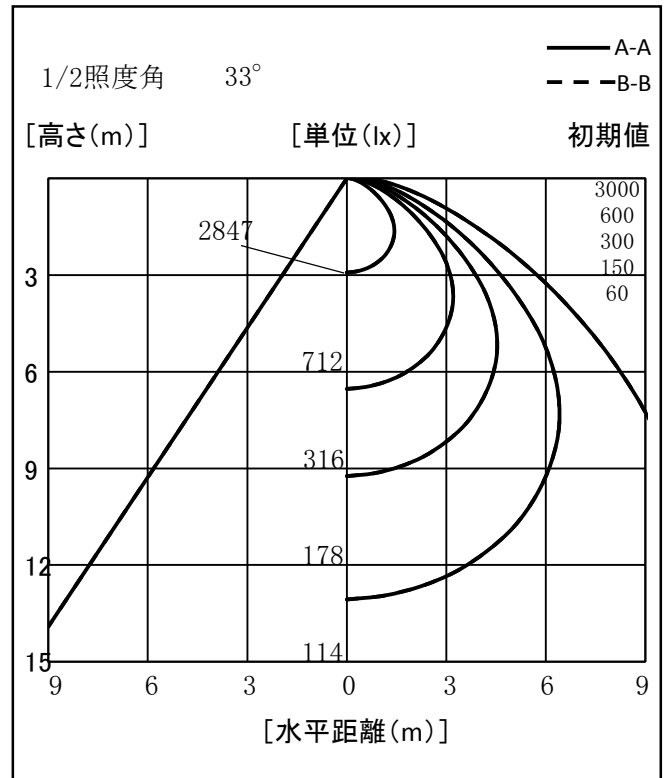

# 照明器具配光データシート

名称	エースディスク 500W
型式	L500W-P-AW-50K

光源データ	
光源	LED
光束	70000 lm
色温度	5000 K
1/2 ビーム角	108°
1/10 ビーム角	156°

灯具仕様			
定格電圧	100V/200V	定格電流	4.9A/2.4A
消費電力	492W/476W		
固有エネルギー消費効率	142.2Lm/W, 147.0Lm/W		

最大取付間隔	
A-A	1.29 H
B-B	1.29 H

備考	

※ A:上下 B:左右

反射率	天井				壁				床				照明率(×0.01)
	80	70	50	30	80	70	50	30	80	70	50	30	
0.6	59	47	40	35	58	47	40	35	55	46	39	34	32
0.8	68	57	49	44	67	56	49	44	64	55	48	44	41
1	75	65	57	52	73	64	57	52	71	62	56	51	49
1.25	81	72	65	59	79	71	64	59	76	69	63	59	56
1.5	85	77	70	65	84	76	70	65	81	74	69	64	62
2	91	84	79	74	89	83	78	74	87	81	77	73	70
2.5	94	89	84	80	93	88	83	79	90	86	82	79	75
3	97	92	88	84	95	91	87	84	93	89	85	83	79
4	100	96	92	89	98	95	91	89	95	92	90	87	83
5	101	98	95	92	100	97	94	92	97	95	92	90	86
10	104	103	101	99	103	102	100	98	101	99	98	97	92

光度値(cd/1000lm)		
	A	B
0	366	366
10	360	360
20	345	345
30	319	319
40	279	279
50	214	214
60	132	132
70	68	68
80	31	31
90	8	8
100	0	0
110	0	0
120	0	0
130	0	0
140	0	0
150	0	0
160	0	0
170	0	0
180	0	0

※LED素子にはバラツキがある為、発光色、明るさ等が異なる場合があります。