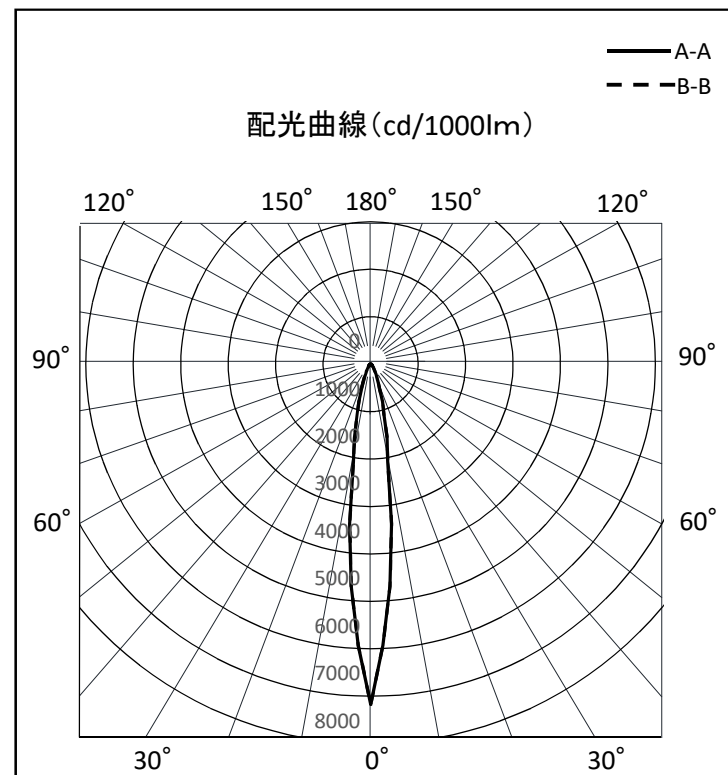

# 照明器具配光データシート

名称	エースディスク 500W
型式	L500W-P-AVS15-50K-SAL

光源データ	
光源	LED
光束	56200 lm
色温度	5000 K
1/2 ビーム角	14°
1/10 ビーム角	38°

灯具仕様			
定格電圧	100V/200V	定格電流	4.9A/2.4A
消費電力	492W/476W		
固有エネルギー消費効率	114.2Lm/W, 118.0Lm/W		

最大取付間隔	
A-A	0.25 H
B-B	0.25 H

備考	

※ A:上下 B:左右

反射率	天井				壁				床				照明率(×0.01)			
	70	50	30	10	70	50	30	10	70	50	30	10	70	50	30	10
0.6	75	66	60	56	74	65	60	56	72	65	60	56	70	64	59	55
0.8	81	72	66	61	79	71	66	61	77	70	65	61	75	69	64	59
1	85	77	71	66	84	76	70	66	81	75	70	66	79	73	69	64
1.25	89	81	75	70	87	80	75	70	85	78	74	70	82	77	73	69
1.5	91	84	78	74	90	83	78	73	87	81	77	73	85	80	76	72
2	95	89	83	79	94	88	83	79	91	86	81	78	88	84	80	77
2.5	98	92	87	83	96	91	86	82	93	89	85	81	90	87	83	80
3	99	94	90	86	98	93	89	85	95	91	87	84	92	89	86	83
4	101	97	93	89	100	96	92	88	97	93	90	87	94	91	88	86
5	103	99	95	92	101	97	94	91	98	95	92	89	95	93	90	88
10	106	103	101	98	104	102	100	97	102	100	98	96	99	97	96	94

光度値(cd/1000lm)		
	A	B
0	7176	7176
10	2090	2090
20	570	570
30	163	163
40	65	65
50	42	42
60	26	26
70	22	22
80	15	15
90	9	9
100	0	0
110	0	0
120	0	0
130	0	0
140	0	0
150	0	0
160	0	0
170	0	0
180	0	0

※LED素子にはバラツキがある為、発光色、明るさ等が異なる場合があります。