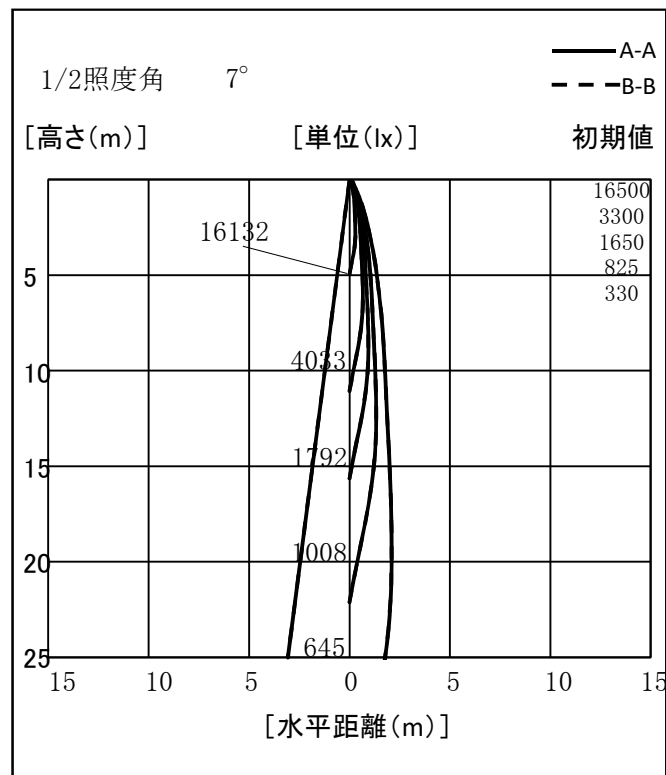

# 照明器具配光データシート

名称	エースディスク 500W
型式	L500W-P-AVS15-50K-SAL

光源データ	
光源	LED
光束	56200 lm
色温度	5000 K
1/2 ビーム角	14°
1/10 ビーム角	38°

灯具仕様			
定格電圧	100V/200V	定格電流	4.9A/2.4A
消費電力	492W/476W		
固有エネルギー消費効率	114.2Lm/W, 118.0Lm/W		

最大取付間隔	
A-A	0.25 H
B-B	0.25 H

備考	

※ A:上下 B:左右

反射率	天井				壁				床				照明率(×0.01)			
	70	50	30	10	70	50	30	10	70	50	30	10	70	50	30	10
0.6	75	66	60	56	74	65	60	56	72	65	60	56	70	64	59	55
0.8	81	72	66	61	79	71	66	61	77	70	65	61	75	69	64	59
1	85	77	71	66	84	76	70	66	81	75	70	66	79	73	69	64
1.25	89	81	75	70	87	80	75	70	85	78	74	70	82	77	73	69
1.5	91	84	78	74	90	83	78	73	87	81	77	73	85	80	76	72
2	95	89	83	79	94	88	83	79	91	86	81	78	88	84	80	77
2.5	98	92	87	83	96	91	86	82	93	89	85	81	90	87	83	80
3	99	94	90	86	98	93	89	85	95	91	87	84	92	89	86	83
4	101	97	93	89	100	96	92	88	97	93	90	87	94	91	88	86
5	103	99	95	92	101	97	94	91	98	95	92	89	95	93	90	88
10	106	103	101	98	104	102	100	97	102	100	98	96	99	97	96	94

光度値(cd/1000lm)		
	A	B
0	7176	7176
10	2090	2090
20	570	570
30	163	163
40	65	65
50	42	42
60	26	26
70	22	22
80	15	15
90	9	9
100	0	0
110	0	0
120	0	0
130	0	0
140	0	0
150	0	0
160	0	0
170	0	0
180	0	0

※LED素子にはバラツキがある為、発光色、明るさ等が異なる場合があります。