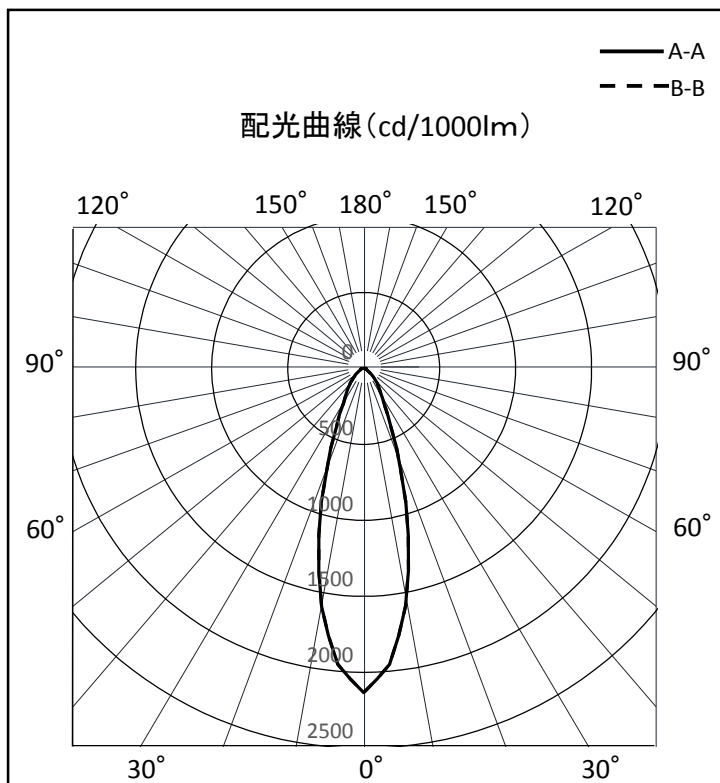

※LED素子にはバラツキがある為、発光色、明るさ等が異なる場合があります。

作成日 2017/04/14