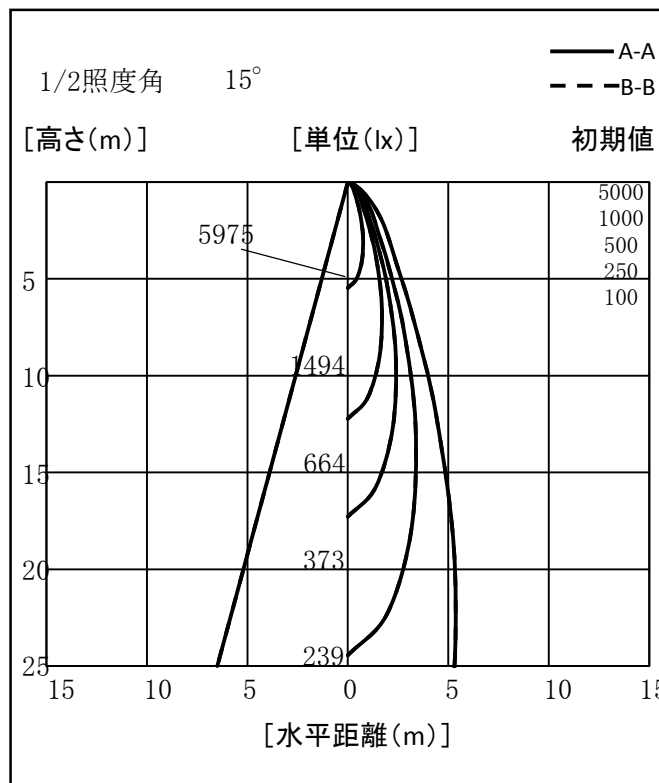

# 照明器具配光データシート

名称	エースディスク
型式	L500W-P-AVS-50K

光源データ	
光源	LED
光束	70000 lm
色温度	5000 K
1/2 ビーム角	32°
1/10 ビーム角	68°

灯具仕様			
定格電圧	100V/200V	定格電流	4.9A/2.4A
消費電力	492W/476W		
固有エネルギー消費効率	142.2lm/W, 147.0lm/W		

最大取付間隔	
A-A	0.52 H
B-B	0.52 H

光度値(cd/1000lm)		
	A	B
0	2134	2134
10	1590	1590
20	711	711
30	266	266
40	148	148
50	77	77
60	36	36
70	19	19
80	15	15
90	14	14
100	0	0
110	0	0
120	0	0
130	0	0
140	0	0
150	0	0
160	0	0
170	0	0
180	0	0

※LED素子にはバラツキがある為、発光色、明るさ等が異なる場合があります。