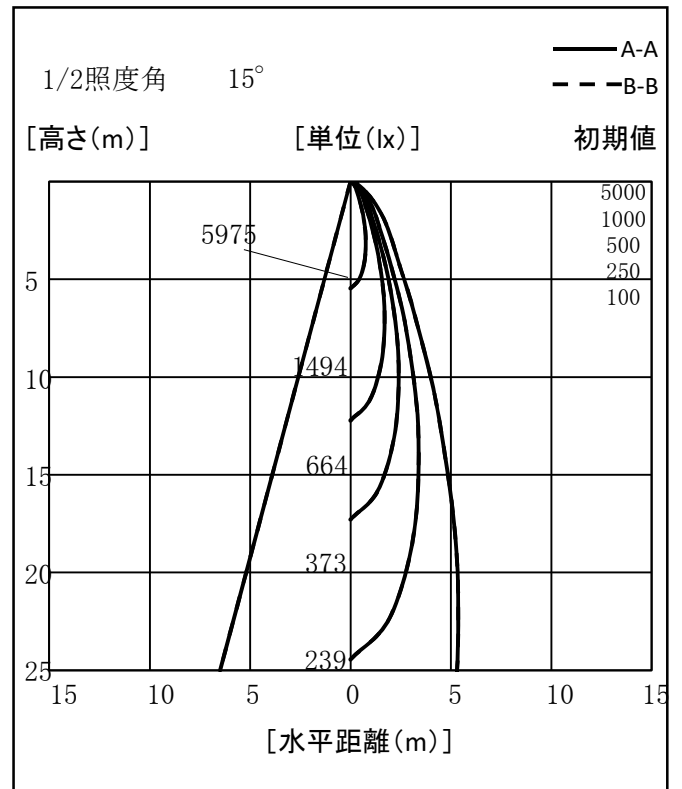

照明器具配光データシート

名称	エースディスク
型式	L500W-P-AVS-50K-SAL

光源データ	
光源	LED
光束	70000 lm
色温度	5000 K
1/2 ビーム角	32°
1/10 ビーム角	68°

灯具仕様			
定格電圧	100V/200V	定格電流	4.9A/2.4A
消費電力	492W/476W		
固有エネルギー消費効率	142.2lm/W , 147.0lm/W		

最大取付間隔	
A-A	0.52 H
B-B	0.52 H

備考

※ A:上下 B:左右

反射率	天井	80				70				50				30				0			
	壁	70	50	30	10	70	50	30	10	70	50	30	10	70	50	30	10	70	50	30	10
床	10																				
室指数	照明率(×0.01)																				
0.6	77	69	64	60	76	69	64	60	75	68	63	60	73	67	63	60	58				
0.8	84	76	71	67	82	75	70	67	80	74	70	66	79	73	69	66	65				
1	89	82	77	73	87	81	76	73	85	80	75	72	83	79	75	72	70				
1.25	93	86	82	78	91	86	81	78	89	84	80	77	87	83	79	77	75				
1.5	95	90	85	82	94	89	85	82	92	87	84	81	90	86	83	80	78				
2	100	95	91	88	98	94	91	88	96	92	89	87	94	91	88	86	84				
2.5	102	98	95	92	101	97	94	92	98	96	93	91	96	94	92	90	88				
3	104	101	98	95	102	100	97	95	100	98	96	94	98	96	94	93	90				
4	105	103	101	99	104	102	100	98	102	100	98	97	100	98	97	95	93				
5	106	104	103	101	105	103	102	100	103	101	100	99	101	99	98	97	95				
10	109	108	107	106	107	106	105	105	105	104	103	103	103	102	102	101	98				

光度値(cd/1000lm)		
	A	B
0	2134	2134
10	1590	1590
20	711	711
30	266	266
40	148	148
50	77	77
60	36	36
70	19	19
80	15	15
90	14	14
100	0	0
110	0	0
120	0	0
130	0	0
140	0	0
150	0	0
160	0	0
170	0	0
180	0	0

※LED素子にはバラツキがある為、発光色、明るさ等が異なる場合があります。