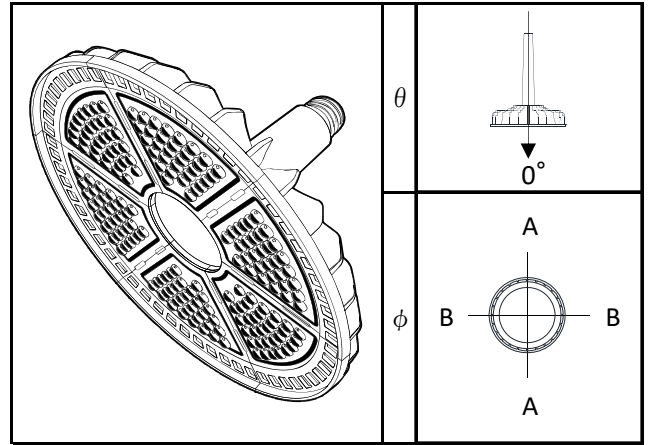

照明器具配光データシート

名称	エースディスク
型式	L500W-P-AVS-50K-SAL

光源データ	
光源	LED
光束	70000 lm
色温度	5000 K
1/2 ビーム角	32°
1/10 ビーム角	68°

灯具仕様			
定格電圧	100V/200V	定格電流	4.9A/2.4A
消費電力	492W/476W		
固有エネルギー消費効率	142.2lm/W , 147.0lm/W		

最大取付間隔	
A-A	0.52 H
B-B	0.52 H

備考

※ A:上下 B:左右

反射率	天井	80				70				50				30				0				
	壁	70	50	30	10	70	50	30	10	70	50	30	10	70	50	30	10	70	50	30	10	0
床	10																					
室指数	照明率(×0.01)																					
0.6	77	69	64	60	76	69	64	60	75	68	63	60	73	67	63	60	58					
0.8	84	76	71	67	82	75	70	67	80	74	70	66	79	73	69	66	65					
1	89	82	77	73	87	81	76	73	85	80	75	72	83	79	75	72	70					
1.25	93	86	82	78	91	86	81	78	89	84	80	77	87	83	79	77	75					
1.5	95	90	85	82	94	89	85	82	92	87	84	81	90	86	83	80	78					
2	100	95	91	88	98	94	91	88	96	92	89	87	94	91	88	86	84					
2.5	102	98	95	92	101	97	94	92	98	96	93	91	96	94	92	90	88					
3	104	101	98	95	102	100	97	95	100	98	96	94	98	96	94	93	90					
4	105	103	101	99	104	102	100	98	102	100	98	97	100	98	97	95	93					
5	106	104	103	101	105	103	102	100	103	101	100	99	101	99	98	97	95					
10	109	108	107	106	107	106	105	105	105	104	103	103	103	102	102	101	98					

光度値(cd/1000lm)		
	A	B
0	2134	2134
10	1590	1590
20	711	711
30	266	266
40	148	148
50	77	77
60	36	36
70	19	19
80	15	15
90	14	14
100	0	0
110	0	0
120	0	0
130	0	0
140	0	0
150	0	0
160	0	0
170	0	0
180	0	0

※LED素子にはバラツキがある為、発光色、明るさ等が異なる場合があります。

作成日 2017/05/31