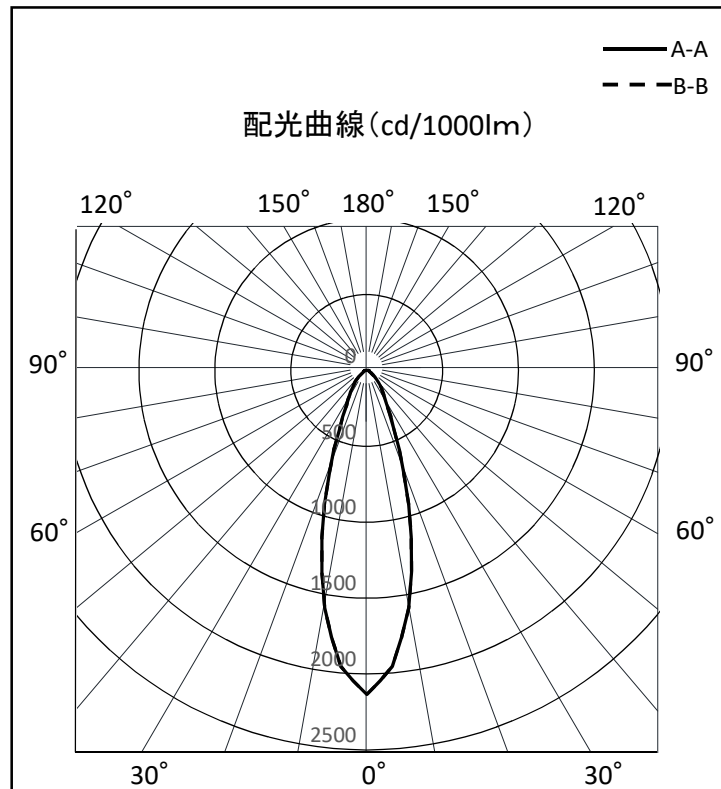

照明器具配光データシート

名称	エースディスク
型式	L500W-P-AVS-50K-SAL

光源データ	
光源	LED
光束	70000 lm
色温度	5000 K
1/2 ビーム角	32°
1/10 ビーム角	68°

灯具仕様			
定格電圧	100V/200V	定格電流	4.9A/2.4A
消費電力	492W/476W		
固有エネルギー消費効率	142.2lm/W , 147.0lm/W		

最大取付間隔	
A-A	0.52 H
B-B	0.52 H

備考

※ A:上下 B:左右

反射率	天井	80				70				50				30				0			
	壁	70	50	30	10	70	50	30	10	70	50	30	10	70	50	30	10	70	50	30	10
床	10																				
室指数	照明率(×0.01)																				
0.6	77	69	64	60	76	69	64	60	75	68	63	60	73	67	63	60	58				
0.8	84	76	71	67	82	75	70	67	80	74	70	66	79	73	69	66	65				
1	89	82	77	73	87	81	76	73	85	80	75	72	83	79	75	72	70				
1.25	93	86	82	78	91	86	81	78	89	84	80	77	87	83	79	77	75				
1.5	95	90	85	82	94	89	85	82	92	87	84	81	90	86	83	80	78				
2	100	95	91	88	98	94	91	88	96	92	89	87	94	91	88	86	84				
2.5	102	98	95	92	101	97	94	92	98	96	93	91	96	94	92	90	88				
3	104	101	98	95	102	100	97	95	100	98	96	94	98	96	94	93	90				
4	105	103	101	99	104	102	100	98	102	100	98	97	100	98	97	95	93				
5	106	104	103	101	105	103	102	100	103	101	100	99	101	99	98	97	95				
10	109	108	107	106	107	106	105	105	105	104	103	103	103	102	102	101	98				

光度値(cd/1000lm)		
	A	B
0	2134	2134
10	1590	1590
20	711	711
30	266	266
40	148	148
50	77	77
60	36	36
70	19	19
80	15	15
90	14	14
100	0	0
110	0	0
120	0	0
130	0	0
140	0	0
150	0	0
160	0	0
170	0	0
180	0	0

※LED素子にはバラツキがある為、発光色、明るさ等が異なる場合があります。