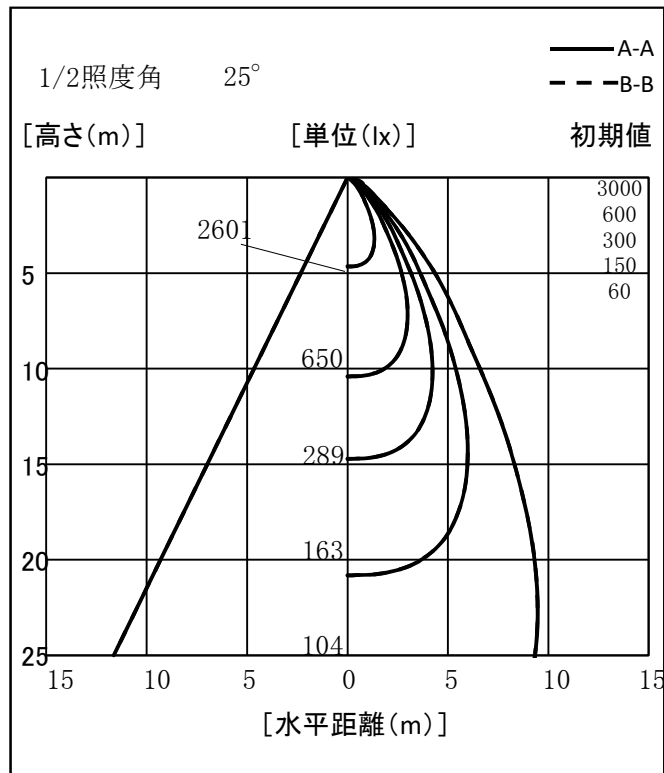

照明器具配光データシート

名称	エースディスク 500W
型式	L500W-P-AS-50K-SAL

光源データ	
光源	LED
光束	70000 lm
色温度	5000 K
1/2 ビーム角	60°
1/10 ビーム角	96°

灯具仕様			
定格電圧	100V/200V	定格電流	4.9A/2.4A
消費電力	492W/476W		
固有エネルギー消費効率	142.2Lm/W, 147.0Lm/W		

最大取付間隔	
A-A	0.93 H
B-B	0.93 H

備考	

※ A:上下 B:左右

反射率	天井				壁				床			
	70	50	30	10	70	50	30	10	70	50	30	10
0.6	77	69	64	60	76	68	64	60	74	68	63	60
0.8	83	76	71	67	82	75	70	67	80	74	70	67
1	88	82	77	73	87	81	77	73	85	80	76	73
1.25	92	86	82	79	91	86	82	78	89	84	81	78
1.5	95	90	86	83	94	89	85	82	92	88	84	82
2	99	95	92	89	98	94	91	89	96	93	90	88
2.5	102	98	96	93	100	97	95	93	98	96	94	92
3	103	101	98	96	102	100	98	96	100	98	96	95
4	105	103	101	100	104	102	100	99	102	100	99	98
5	106	104	103	102	105	103	102	101	103	101	100	99
10	108	107	106	106	107	106	105	105	104	104	103	103

光度値(cd/1000lm)	A		B	
	0	10	20	30
0	929	910	929	910
10	910	891	910	891
20	891	872	891	872
30	872	853	872	853
40	853	834	853	834
50	834	815	834	815
60	815	796	815	796
70	796	777	796	777
80	777	758	777	758
90	758	739	758	739
100	739	720	739	720
110	720	701	720	701
120	701	682	701	682
130	682	663	682	663
140	663	644	663	644
150	644	625	644	625
160	625	606	625	606
170	606	587	606	587
180	587	568	587	568