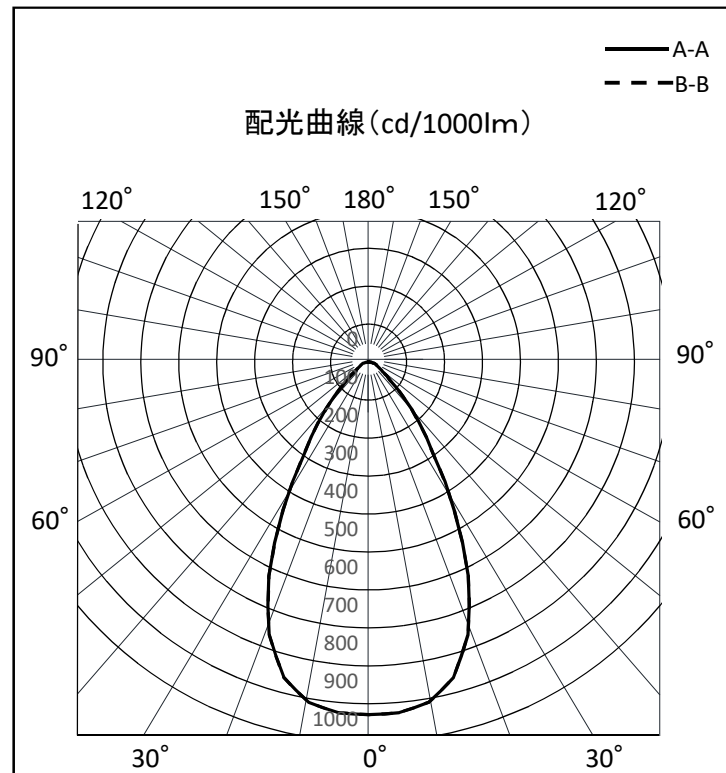

照明器具配光データシート

名称	エースディスク 500W
型式	L500W-P-AS-50K-SAL

光源データ	
光源	LED
光束	70000 lm
色温度	5000 K
1/2 ビーム角	60°
1/10 ビーム角	96°

灯具仕様			
定格電圧	100V/200V	定格電流	4.9A/2.4A
消費電力	492W/476W		
固有エネルギー消費効率	142.2Lm/W, 147.0Lm/W		

最大取付間隔	
A-A	0.93 H
B-B	0.93 H

備考	

※ A:上下 B:左右

反射率	天井				壁				床			
	70	50	30	10	70	50	30	10	70	50	30	10
0.6	77	69	64	60	76	68	64	60	74	68	63	60
0.8	83	76	71	67	82	75	70	67	80	74	70	67
1	88	82	77	73	87	81	77	73	85	80	76	73
1.25	92	86	82	79	91	86	82	78	89	84	81	78
1.5	95	90	86	83	94	89	85	82	92	88	84	82
2	99	95	92	89	98	94	91	89	96	93	90	88
2.5	102	98	96	93	100	97	95	93	98	96	94	92
3	103	101	98	96	102	100	98	96	100	98	96	95
4	105	103	101	100	104	102	100	99	102	100	99	98
5	106	104	103	102	105	103	102	101	103	101	100	99
10	108	107	106	106	107	106	105	105	104	104	103	103

光度値(cd/1000lm)	A		B	
	0	10	20	30
0	929	910	929	910
10	910	891	910	891
20	891	872	891	872
30	872	853	872	853
40	853	834	853	834
50	834	815	834	815
60	815	796	815	796
70	796	777	796	777
80	777	758	777	758
90	758	739	758	739
100	739	720	739	720
110	720	701	720	701
120	701	682	701	682
130	682	663	682	663
140	663	644	663	644
150	644	625	644	625
160	625	606	625	606
170	606	587	606	587
180	587	568	587	568