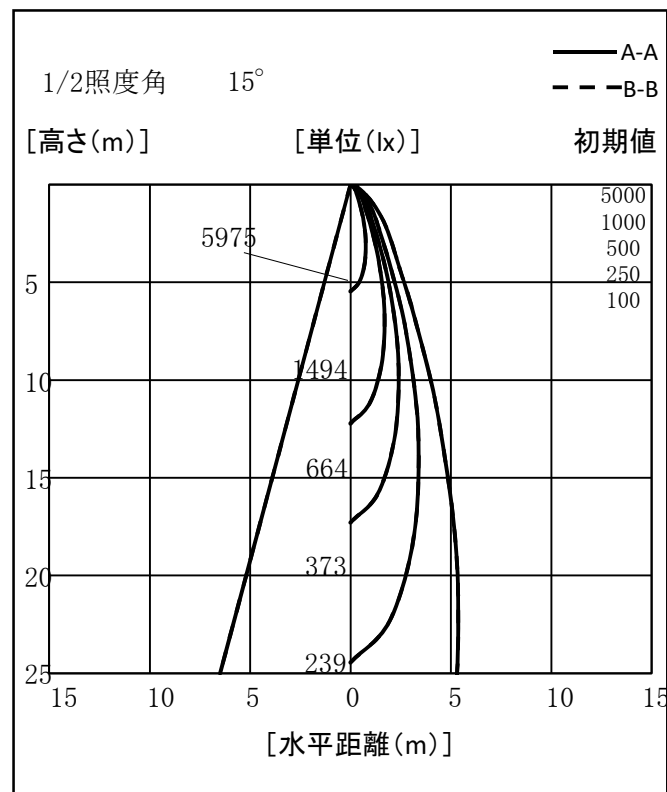

照明器具配光データシート

名称	エースディスク
型式	L500W-D-AVS-50K

光源データ	
光源	LED
光束	70000 lm
色温度	5000 K
1/2 ビーム角	32°
1/10 ビーム角	68°

灯具仕様			
定格電圧	100V/200V	定格電流	4.9A/2.4A
消費電力	492W/476W		
固有エネルギー消費効率	142.2lm/W , 147.0lm/W		

最大取付間隔	
A-A	0.52 H
B-B	0.52 H

備考	
----	--

※ A:上下 B:左右

反射率	天井	80				70				50				30				0			
	壁	70	50	30	10	70	50	30	10	70	50	30	10	70	50	30	10	70	50	30	10
床	10				10				10				10				0				
室指数	照明率(×0.01)																				
0.6	77	69	64	60	76	69	64	60	75	68	63	60	73	67	63	60	58				
0.8	84	76	71	67	82	75	70	67	80	74	70	66	79	73	69	66	65				
1	89	82	77	73	87	81	76	73	85	80	75	72	83	79	75	72	70				
1.25	93	86	82	78	91	86	81	78	89	84	80	77	87	83	79	77	75				
1.5	95	90	85	82	94	89	85	82	92	87	84	81	90	86	83	80	78				
2	100	95	91	88	98	94	91	88	96	92	89	87	94	91	88	86	84				
2.5	102	98	95	92	101	97	94	92	98	96	93	91	96	94	92	90	88				
3	104	101	98	95	102	100	97	95	100	98	96	94	98	96	94	93	90				
4	105	103	101	99	104	102	100	98	102	100	98	97	100	98	97	95	93				
5	106	104	103	101	105	103	102	100	103	101	100	99	101	99	98	97	95				
10	109	108	107	106	107	106	105	105	105	104	103	103	103	102	102	101	98				

光度値(cd/1000lm)

	A	B
0	2134	2134
10	1590	1590
20	711	711
30	266	266
40	148	148
50	77	77
60	36	36
70	19	19
80	15	15
90	14	14
100	0	0
110	0	0
120	0	0
130	0	0
140	0	0
150	0	0
160	0	0
170	0	0
180	0	0

※LED素子にはバラツキがある為、発光色、明るさ等が異なる場合があります。