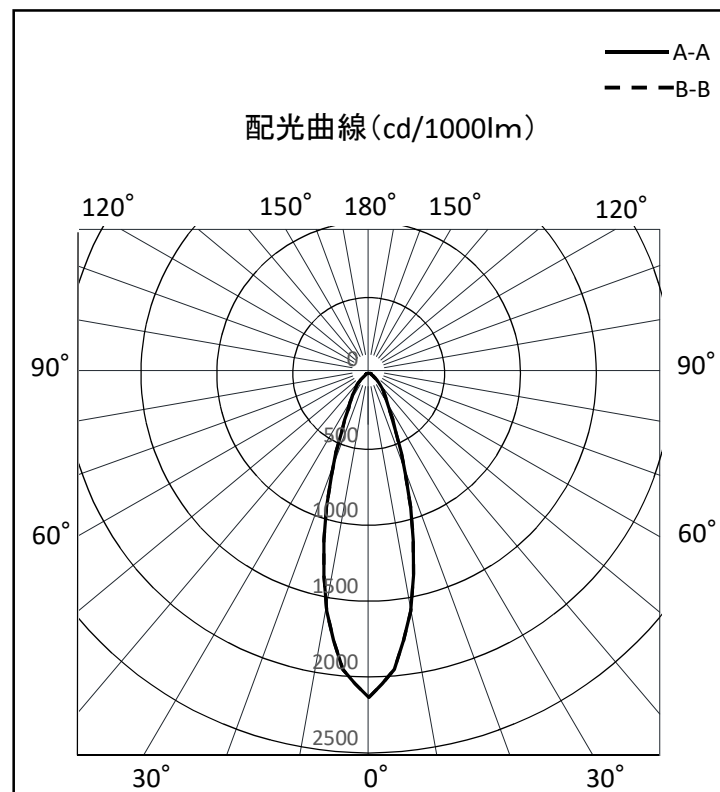

照明器具配光データシート

名称	エースディスク
型式	L500W-D-AVS-50K

光源データ	
光源	LED
光束	70000 lm
色温度	5000 K
1/2 ビーム角	32°
1/10 ビーム角	68°

灯具仕様			
定格電圧	100V/200V	定格電流	4.9A/2.4A
消費電力	492W/476W		
固有エネルギー消費効率	142.2lm/W , 147.0lm/W		

最大取付間隔	
A-A	0.52 H
B-B	0.52 H

備考	
----	--

※ A:上下 B:左右

反射率	天井	80				70				50				30				0			
	壁	70	50	30	10	70	50	30	10	70	50	30	10	70	50	30	10	70	50	30	10
床	10				10				10				10				0				
室指数	照明率(×0.01)																				
0.6	77	69	64	60	76	69	64	60	75	68	63	60	73	67	63	60	58				
0.8	84	76	71	67	82	75	70	67	80	74	70	66	79	73	69	66	65				
1	89	82	77	73	87	81	76	73	85	80	75	72	83	79	75	72	70				
1.25	93	86	82	78	91	86	81	78	89	84	80	77	87	83	79	77	75				
1.5	95	90	85	82	94	89	85	82	92	87	84	81	90	86	83	80	78				
2	100	95	91	88	98	94	91	88	96	92	89	87	94	91	88	86	84				
2.5	102	98	95	92	101	97	94	92	98	96	93	91	96	94	92	90	88				
3	104	101	98	95	102	100	97	95	100	98	96	94	98	96	94	93	90				
4	105	103	101	99	104	102	100	98	102	100	98	97	100	98	97	95	93				
5	106	104	103	101	105	103	102	100	103	101	100	99	101	99	98	97	95				
10	109	108	107	106	107	106	105	105	105	104	103	103	103	102	102	101	98				

光度値(cd/1000lm)

	A	B
0	2134	2134
10	1590	1590
20	711	711
30	266	266
40	148	148
50	77	77
60	36	36
70	19	19
80	15	15
90	14	14
100	0	0
110	0	0
120	0	0
130	0	0
140	0	0
150	0	0
160	0	0
170	0	0
180	0	0

※LED素子にはバラツキがある為、発光色、明るさ等が異なる場合があります。