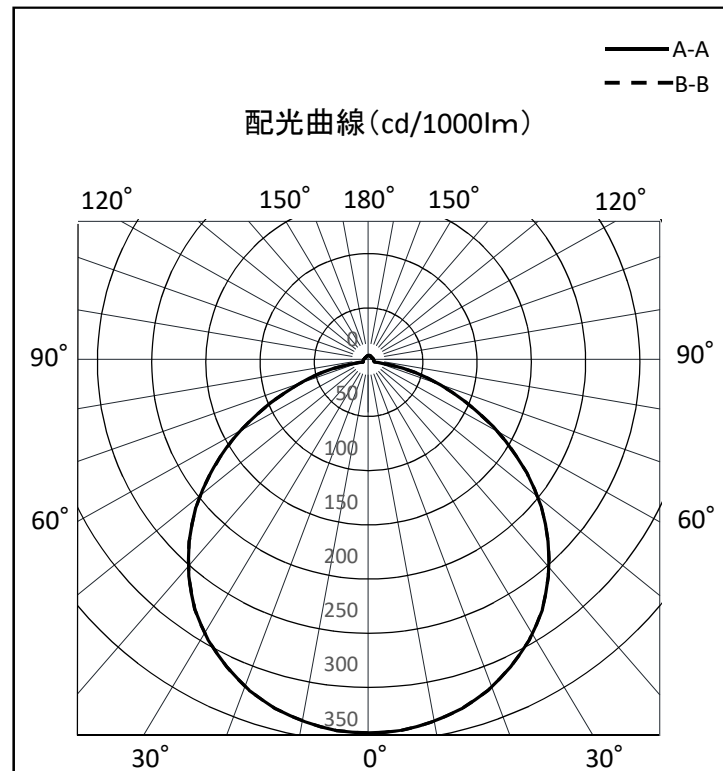

照明器具配光データシート

名称	ハイディスク 300W
型式	L300V2-E39-HW-50K

光源データ	
光源	LED
光束	42400 lm
色温度	5000 K
1/2 ビーム角	112°
1/10 ビーム角	158°

灯具仕様			
定格電圧	100V/200V	定格電流	3.1A/1.5A
消費電力	310W/300W		
固有エネルギー消費効率	136.7Lm/W , 141.3Lm/W		

最大取付間隔	
A-A	1.29 H
B-B	1.29 H

備考	

※ A:上下 B:左右

反射率	天井				壁				床			
	80	70	50	30	10	70	50	30	10	70	50	30
照明率(×0.01)	80	70	50	30	10	70	50	30	10	70	50	30
0.6	57	45	38	32	55	44	37	32	53	43	37	32
0.8	66	54	47	41	64	54	47	41	62	52	46	41
1	72	62	55	49	71	61	54	49	68	60	53	48
1.25	78	69	62	56	77	68	61	56	74	66	60	56
1.5	82	74	67	62	81	73	67	62	78	71	66	61
2	88	81	76	71	87	80	75	71	84	78	74	70
2.5	92	86	81	77	90	85	81	77	88	83	79	76
3	94	89	85	81	93	88	84	81	90	86	83	80
4	97	93	90	87	96	92	89	86	93	90	87	85
5	99	96	93	90	97	95	92	89	95	92	90	88
10	102	101	99	97	101	99	98	96	99	97	96	95

光度値(cd/1000lm)		
	A	B
0	342	342
10	337	337
20	322	322
30	296	296
40	258	258
50	208	208
60	146	146
70	82	82
80	31	31
90	5	5
100	5	5
110	5	5
120	5	5
130	5	5
140	5	5
150	5	5
160	6	6
170	6	6
180	6	6

※LED素子にはバラツキがある為、発光色、明るさ等が異なる場合があります。