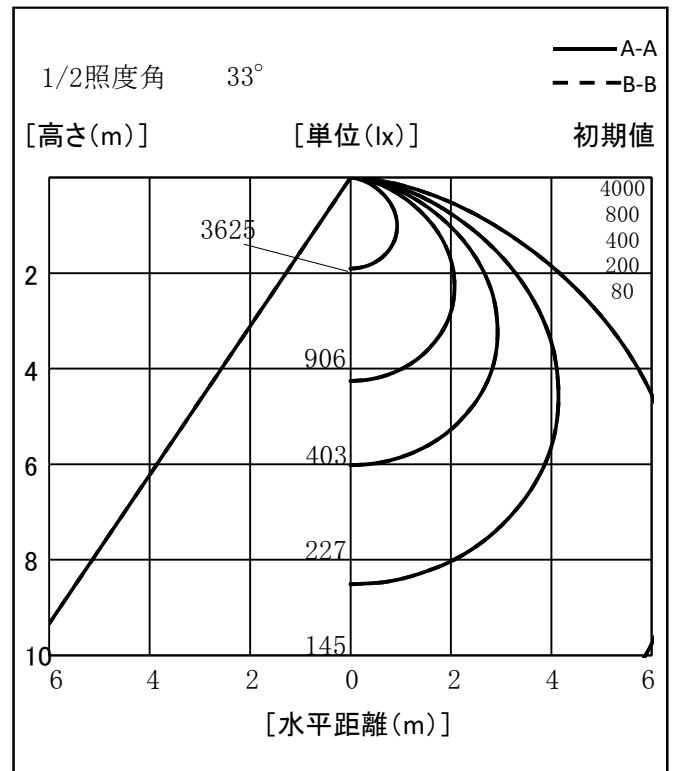

照明器具配光データシート

名称	ハイディスク 300W
型式	L300V2-E39-HW-50K

光源データ	
光源	LED
光束	42400 lm
色温度	5000 K
1/2 ビーム角	112°
1/10 ビーム角	158°

灯具仕様			
定格電圧	100V/200V	定格電流	3.1A/1.5A
消費電力	310W/300W		
固有エネルギー消費効率	136.7Lm/W , 141.3Lm/W		

最大取付間隔	
A-A	1.29 H
B-B	1.29 H

備考	

※ A:上下 B:左右

反射率	天井				壁				床			
	80	70	50	30	10	70	50	30	10	70	50	30
照明率(×0.01)	80	70	50	30	10	70	50	30	10	70	50	30
0.6	57	45	38	32	55	44	37	32	53	43	37	32
0.8	66	54	47	41	64	54	47	41	62	52	46	41
1	72	62	55	49	71	61	54	49	68	60	53	48
1.25	78	69	62	56	77	68	61	56	74	66	60	56
1.5	82	74	67	62	81	73	67	62	78	71	66	61
2	88	81	76	71	87	80	75	71	84	78	74	70
2.5	92	86	81	77	90	85	81	77	88	83	79	76
3	94	89	85	81	93	88	84	81	90	86	83	80
4	97	93	90	87	96	92	89	86	93	90	87	85
5	99	96	93	90	97	95	92	89	95	92	90	88
10	102	101	99	97	101	99	98	96	99	97	96	95

光度値(cd/1000lm)		
	A	B
0	342	342
10	337	337
20	322	322
30	296	296
40	258	258
50	208	208
60	146	146
70	82	82
80	31	31
90	5	5
100	5	5
110	5	5
120	5	5
130	5	5
140	5	5
150	5	5
160	6	6
170	6	6
180	6	6

※LED素子にはバラツキがある為、発光色、明るさ等が異なる場合があります。