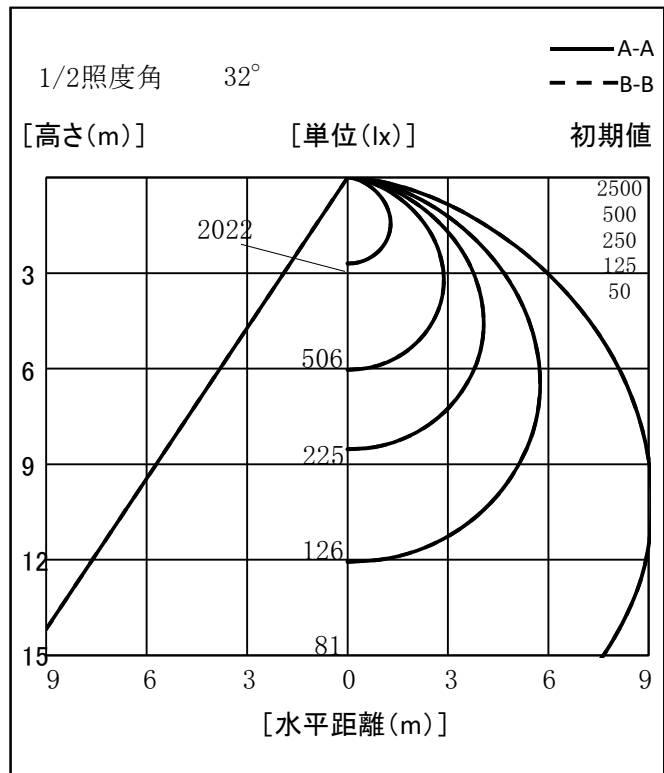

照明器具配光データシート

名称	ハイスペック ハイディスク 300W
型式	L300V2-D-HW-50K-N

光源データ	
光源	LED
光束	52000 lm
色温度	5000 K
1/2 ビーム角	110°
1/10 ビーム角	158°

灯具仕様			
定格電圧	100V/200V	定格電流	3.1A/1.5A
消費電力	310W/300W		
固有エネルギー消費効率	167.7Lm/W , 173.3Lm/W		

最大取付間隔	
A-A	1.27 H
B-B	1.27 H

備考	

※ A:上下 B:左右

反射率	天井				壁				床			
	80	70	50	30	10	70	50	30	10	70	50	30
照明率(×0.01)	70	50	30	10	70	50	30	10	70	50	30	10
室指数	10	10	10	10	10	10	10	10	10	10	10	10

光度値(cd/1000lm)		
	A	B
0	350	350
10	345	345
20	328	328
30	299	299
40	259	259
50	206	206
60	144	144
70	81	81
80	30	30
90	5	5
100	5	5
110	5	5
120	5	5
130	5	5
140	5	5
150	5	5
160	6	6
170	6	6
180	6	6