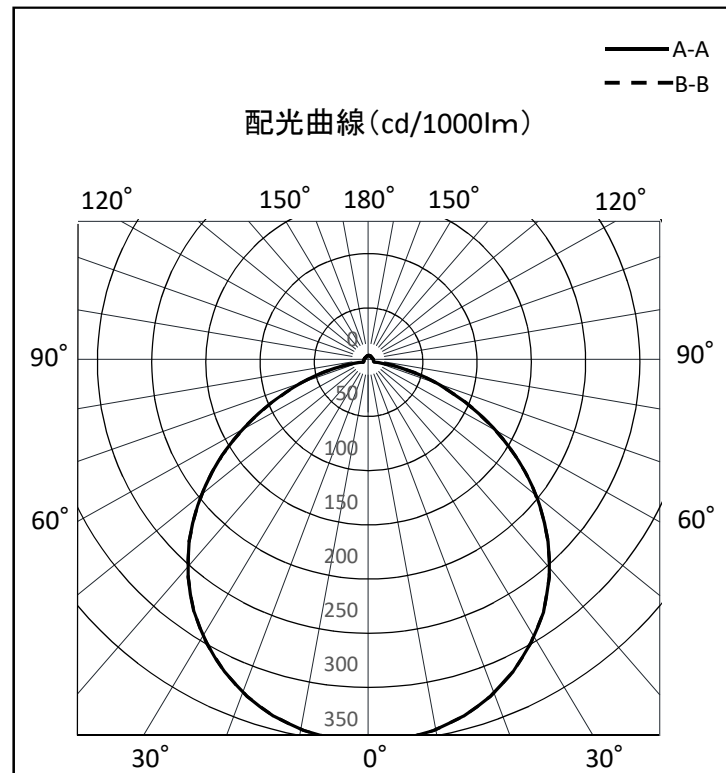

照明器具配光データシート

名称	ハイスペック ハイディスク 300W
型式	L300V2-D-HW-50K-N

光源データ	
光源	LED
光束	52000 lm
色温度	5000 K
1/2 ビーム角	110°
1/10 ビーム角	158°

灯具仕様			
定格電圧	100V/200V	定格電流	3.1A/1.5A
消費電力	310W/300W		
固有エネルギー消費効率	167.7Lm/W , 173.3Lm/W		

最大取付間隔	
A-A	1.27 H
B-B	1.27 H

備考	

※ A:上下 B:左右

反射率	天井				壁				床			
	80	70	50	30	10	70	50	30	10	70	50	30
照明率(×0.01)	70	50	30	10	70	50	30	10	70	50	30	10
室指数	10	10	10	10	10	10	10	10	10	10	10	10

光度値(cd/1000lm)		
	A	B
0	350	350
10	345	345
20	328	328
30	299	299
40	259	259
50	206	206
60	144	144
70	81	81
80	30	30
90	5	5
100	5	5
110	5	5
120	5	5
130	5	5
140	5	5
150	5	5
160	6	6
170	6	6
180	6	6