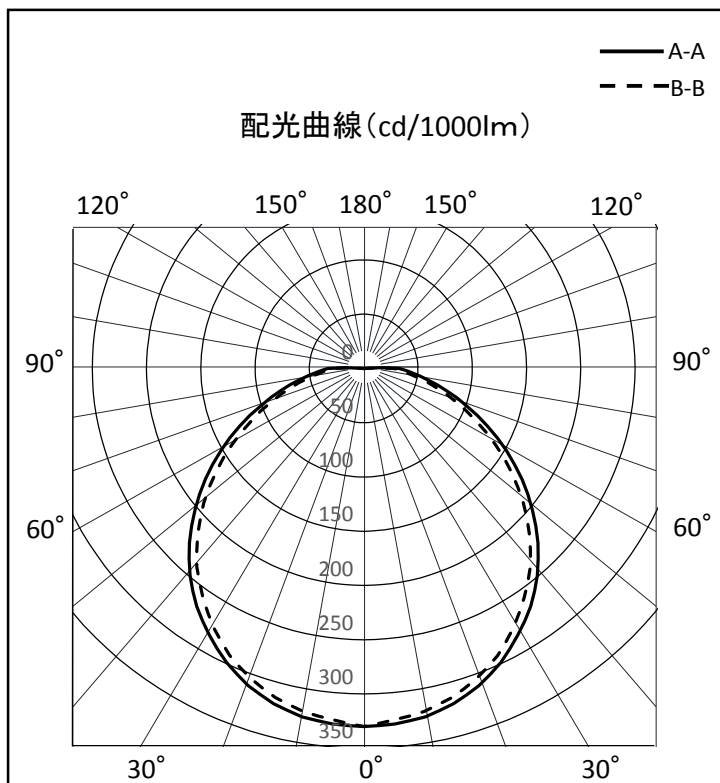

照明器具配光データシート

名称	エコビック25
型式	L25W-E26-50K

光源データ	
光源	LED
光束	2310 lm
色温度	5000 K
1/2 ビーム角	113°
1/10 ビーム角	178°

灯具仕様			
定格電圧	100V	定格電流	0.26A
消費電力	25.7W		
固有エネルギー消費効率	89.9lm/W		

最大取付間隔	
A-A	1.28 H
B-B	1.25 H

備考	

※ A:上下 B:左右

反射率	照明率(×0.01)																
	天井				壁				50				30				0
天井	80																
壁	70	50	30	10	70	50	30	10	70	50	30	10	70	50	30	10	0
床	10																
室指数	照明率(×0.01)																
0.6	57	45	37	31	56	44	36	31	53	43	36	31	51	42	35	31	29
0.8	66	54	46	40	64	53	45	40	62	52	45	39	59	50	44	39	37
1	73	61	53	47	71	60	53	47	68	59	52	47	65	57	51	46	44
1.25	79	68	60	54	77	67	60	54	74	65	59	54	71	64	58	53	51
1.5	83	73	66	60	81	72	65	60	78	70	64	59	75	69	63	59	56
2	89	81	75	69	87	80	74	69	84	78	73	68	81	76	71	67	65
2.5	93	86	80	75	91	85	79	75	88	83	78	74	85	80	77	73	70
3	95	89	84	80	94	88	83	79	91	86	82	78	88	84	80	77	74
4	99	94	89	86	97	93	89	85	94	90	87	84	91	88	85	82	80
5	100	96	93	89	99	95	92	89	96	93	90	87	93	91	88	86	83
10	104	102	100	98	103	101	99	97	100	99	97	95	98	96	95	93	90

光度値(cd/1000lm)	A		B	
	0	330	330	330
10	326	321	321	321
20	311	304	304	304
30	284	276	276	276
40	249	239	239	239
50	203	192	192	192
60	152	140	140	140
70	101	91	91	91
80	60	52	52	52
90	33	28	28	28
100	0	0	0	0
110	0	0	0	0
120	0	0	0	0
130	0	0	0	0
140	0	0	0	0
150	0	0	0	0
160	0	0	0	0
170	0	0	0	0
180	0	0	0	0