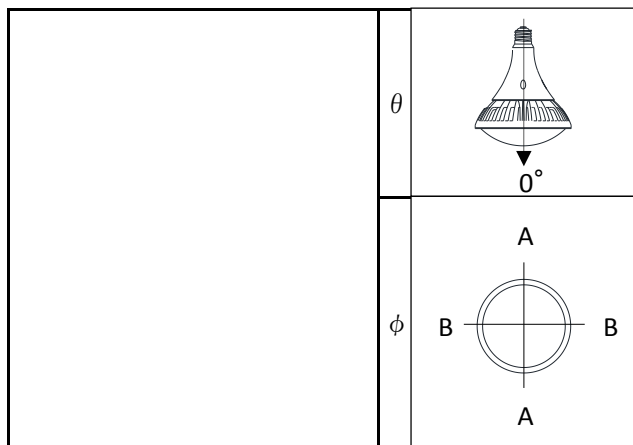

照明器具配光データシート

名称	エコビック25
型式	L25W-E26-50K

光源データ	
光源	LED
光束	2310 lm
色温度	5000 K
1/2 ビーム角	113°
1/10 ビーム角	178°

灯具仕様			
定格電圧	100V	定格電流	0.26A
消費電力	25.7W		
固有エネルギー消費効率	89.9lm/W		

最大取付間隔	
A-A	1.28 H
B-B	1.25 H

備考	

※ A:上下 B:左右

反射率	照明率(×0.01)																
	天井				壁				50				30				0
天井	80																
壁	70	50	30	10	70	50	30	10	70	50	30	10	70	50	30	10	0
床	10																
室指数	照明率(×0.01)																
0.6	57	45	37	31	56	44	36	31	53	43	36	31	51	42	35	31	29
0.8	66	54	46	40	64	53	45	40	62	52	45	39	59	50	44	39	37
1	73	61	53	47	71	60	53	47	68	59	52	47	65	57	51	46	44
1.25	79	68	60	54	77	67	60	54	74	65	59	54	71	64	58	53	51
1.5	83	73	66	60	81	72	65	60	78	70	64	59	75	69	63	59	56
2	89	81	75	69	87	80	74	69	84	78	73	68	81	76	71	67	65
2.5	93	86	80	75	91	85	79	75	88	83	78	74	85	80	77	73	70
3	95	89	84	80	94	88	83	79	91	86	82	78	88	84	80	77	74
4	99	94	89	86	97	93	89	85	94	90	87	84	91	88	85	82	80
5	100	96	93	89	99	95	92	89	96	93	90	87	93	91	88	86	83
10	104	102	100	98	103	101	99	97	100	99	97	95	98	96	95	93	90

光度値(cd/1000lm)	A		B	
	0	330	330	330
10	326	321	321	321
20	311	304	304	304
30	284	276	276	276
40	249	239	239	239
50	203	192	192	192
60	152	140	140	140
70	101	91	91	91
80	60	52	52	52
90	33	28	28	28
100	0	0	0	0
110	0	0	0	0
120	0	0	0	0
130	0	0	0	0
140	0	0	0	0
150	0	0	0	0
160	0	0	0	0
170	0	0	0	0
180	0	0	0	0