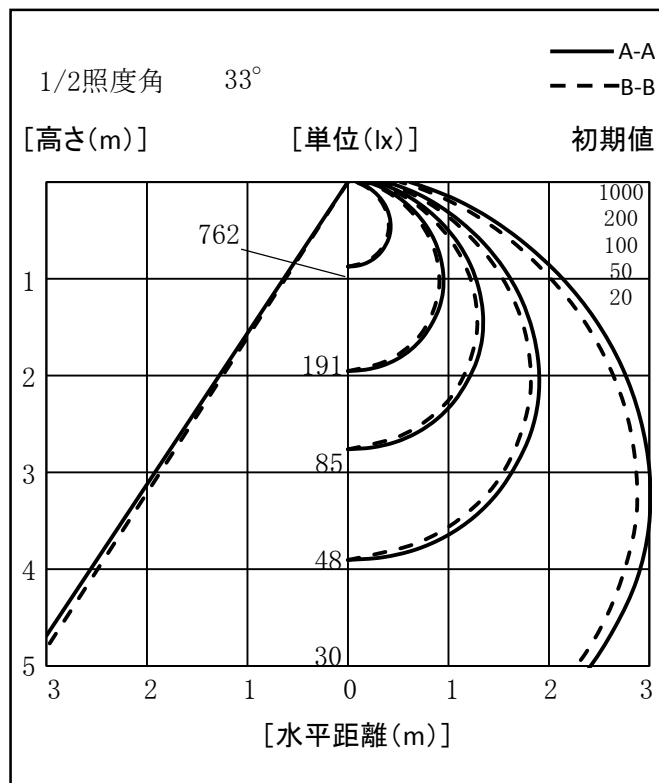

照明器具配光データシート

名称	エコビック25
型式	L25W-E26-50K

光源データ	
光源	LED
光束	2310 lm
色温度	5000 K
1/2 ビーム角	113°
1/10 ビーム角	178°

灯具仕様			
定格電圧	100V	定格電流	0.26A
消費電力	25.7W		
固有エネルギー消費効率	89.9lm/W		

最大取付間隔	
A-A	1.28 H
B-B	1.25 H

備考	

※ A:上下 B:左右

反射率	照明率(×0.01)																
	天井				壁				50				30				0
天井	80																
壁	70	50	30	10	70	50	30	10	70	50	30	10	70	50	30	10	0
床	10																
室指数	照明率(×0.01)																
0.6	57	45	37	31	56	44	36	31	53	43	36	31	51	42	35	31	29
0.8	66	54	46	40	64	53	45	40	62	52	45	39	59	50	44	39	37
1	73	61	53	47	71	60	53	47	68	59	52	47	65	57	51	46	44
1.25	79	68	60	54	77	67	60	54	74	65	59	54	71	64	58	53	51
1.5	83	73	66	60	81	72	65	60	78	70	64	59	75	69	63	59	56
2	89	81	75	69	87	80	74	69	84	78	73	68	81	76	71	67	65
2.5	93	86	80	75	91	85	79	75	88	83	78	74	85	80	77	73	70
3	95	89	84	80	94	88	83	79	91	86	82	78	88	84	80	77	74
4	99	94	89	86	97	93	89	85	94	90	87	84	91	88	85	82	80
5	100	96	93	89	99	95	92	89	96	93	90	87	93	91	88	86	83
10	104	102	100	98	103	101	99	97	100	99	97	95	98	96	95	93	90

光度値(cd/1000lm)	A		B	
	0	330	330	330
10	326	321	321	321
20	311	304	304	304
30	284	276	276	276
40	249	239	239	239
50	203	192	192	192
60	152	140	140	140
70	101	91	91	91
80	60	52	52	52
90	33	28	28	28
100	0	0	0	0
110	0	0	0	0
120	0	0	0	0
130	0	0	0	0
140	0	0	0	0
150	0	0	0	0
160	0	0	0	0
170	0	0	0	0
180	0	0	0	0