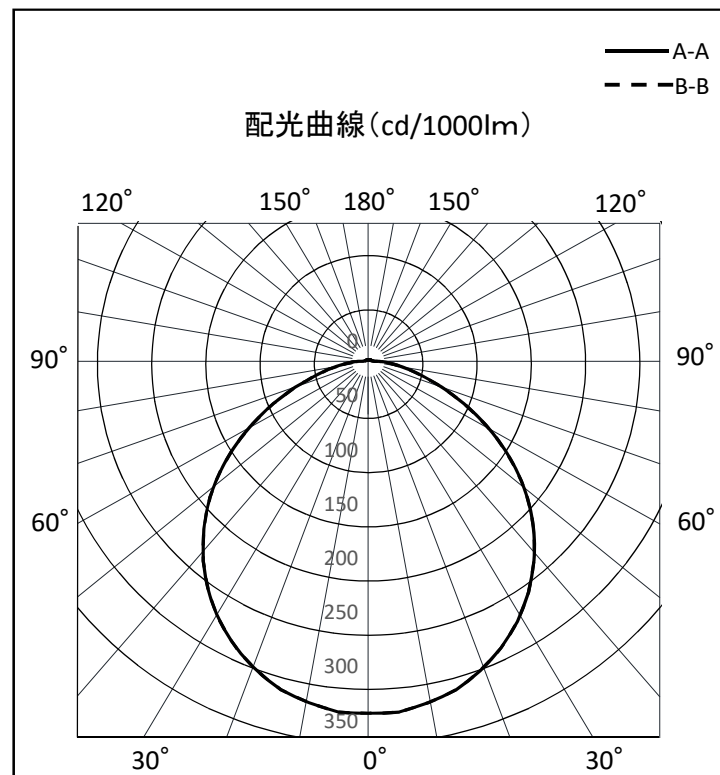

照明器具配光データシート

名称	ハイスペックエコビック20W
型式	L20W-JW110-50K

光源データ	
光源	LED
光束	2780 lm
色温度	5000 K
1/2 ビーム角	112°
1/10 ビーム角	168°

灯具仕様			
定格電圧	100V/200V	定格電流	0.22/0.12A
消費電力	21/22W		
固有エネルギー消費効率	132.3Lm/W , 126.3Lm/W		

最大取付間隔	
A-A	1.26 H
B-B	1.26 H

備考	

※ A:上下 B:左右

反射率	天井				70				50				30				0
	70	50	30	10	70	50	30	10	70	50	30	10	70	50	30	10	0
壁	70	50	30	10	70	50	30	10	70	50	30	10	70	50	30	10	0
床	10				10				10				10				0
室指数	照明率(×0.01)																
0.6	54	43	35	30	53	42	35	30	51	41	35	30	49	40	34	30	28
0.8	63	52	44	39	61	51	44	38	59	50	43	38	56	48	42	38	36
1	69	59	51	46	67	58	51	45	65	56	50	45	62	55	49	45	43
1.25	75	65	58	53	73	64	58	52	70	63	57	52	67	61	56	51	49
1.5	79	70	63	58	77	69	63	58	74	67	62	57	71	65	61	57	54
2	84	77	71	66	83	76	71	66	80	74	69	65	77	72	68	65	62
2.5	88	82	77	72	86	81	76	72	83	79	74	71	81	77	73	70	68
3	90	85	80	76	89	84	79	76	86	82	78	75	83	80	77	74	71
4	93	89	85	82	92	88	84	81	89	85	82	80	86	83	81	79	76
5	95	91	88	85	93	90	87	84	91	88	85	83	88	86	84	82	79
10	98	96	94	92	97	95	93	92	94	93	91	90	92	91	89	88	85

光度値(cd/1000lm)		
	A	B
0	322	322
10	317	317
20	301	301
30	274	274
40	237	237
50	191	191
60	136	136
70	82	82
80	43	43
90	23	23
100	13	13
110	8	8
120	5	5
130	5	5
140	4	4
150	4	4
160	4	4
170	4	4
180	4	4

※LED素子にはバラツキがある為、発光色、明るさ等が異なる場合があります。