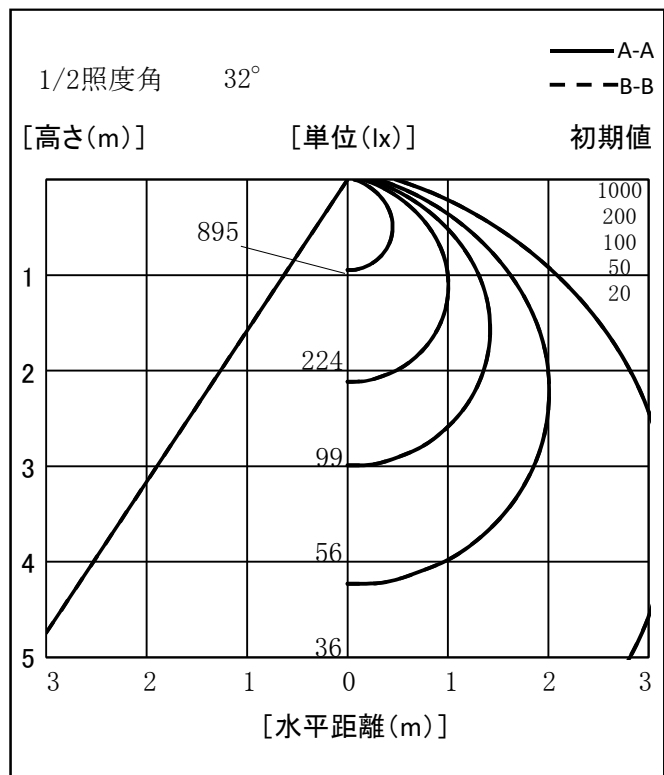

照明器具配光データシート

名称	ハイスペックエコビック20W
型式	L20W-JW110-50K

光源データ	
光源	LED
光束	2780 lm
色温度	5000 K
1/2 ビーム角	112°
1/10 ビーム角	168°

灯具仕様			
定格電圧	100V/200V	定格電流	0.22/0.12A
消費電力	21/22W		
固有エネルギー消費効率	132.3Lm/W , 126.3Lm/W		

最大取付間隔	
A-A	1.26 H
B-B	1.26 H

備考	

※ A:上下 B:左右

反射率	天井				70				50				30				0
	70	50	30	10	70	50	30	10	70	50	30	10	70	50	30	10	0
壁	70	50	30	10	70	50	30	10	70	50	30	10	70	50	30	10	0
床	10				10				10				10				0
室指数	照明率(×0.01)																
0.6	54	43	35	30	53	42	35	30	51	41	35	30	49	40	34	30	28
0.8	63	52	44	39	61	51	44	38	59	50	43	38	56	48	42	38	36
1	69	59	51	46	67	58	51	45	65	56	50	45	62	55	49	45	43
1.25	75	65	58	53	73	64	58	52	70	63	57	52	67	61	56	51	49
1.5	79	70	63	58	77	69	63	58	74	67	62	57	71	65	61	57	54
2	84	77	71	66	83	76	71	66	80	74	69	65	77	72	68	65	62
2.5	88	82	77	72	86	81	76	72	83	79	74	71	81	77	73	70	68
3	90	85	80	76	89	84	79	76	86	82	78	75	83	80	77	74	71
4	93	89	85	82	92	88	84	81	89	85	82	80	86	83	81	79	76
5	95	91	88	85	93	90	87	84	91	88	85	83	88	86	84	82	79
10	98	96	94	92	97	95	93	92	94	93	91	90	92	91	89	88	85

光度値(cd/1000lm)		
	A	B
0	322	322
10	317	317
20	301	301
30	274	274
40	237	237
50	191	191
60	136	136
70	82	82
80	43	43
90	23	23
100	13	13
110	8	8
120	5	5
130	5	5
140	4	4
150	4	4
160	4	4
170	4	4
180	4	4

※LED素子にはバラツキがある為、発光色、明るさ等が異なる場合があります。