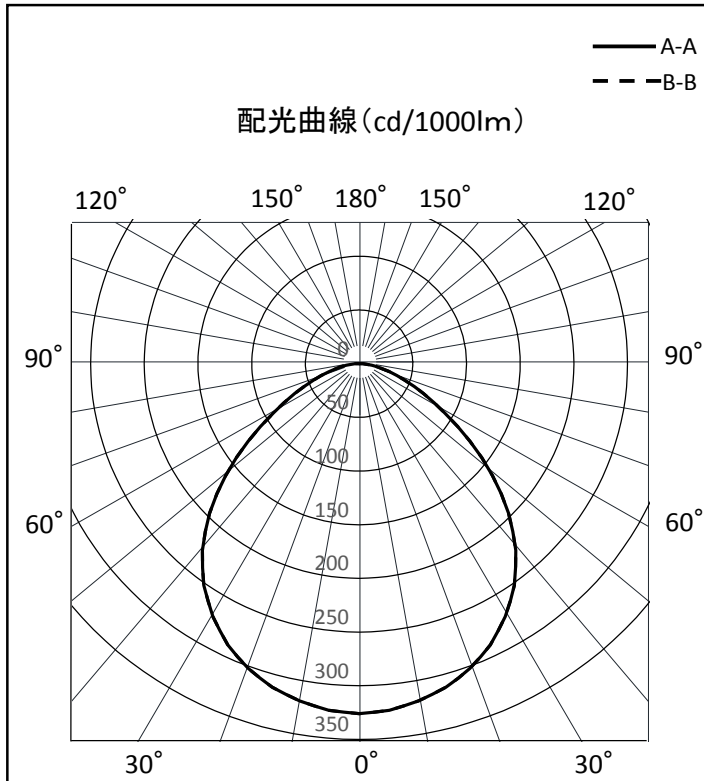

# 照明器具配光データシート

名称	エースディスク
型式	L200W-P-AW-50K

光源データ	
光源	LED
光束	24000 lm
色温度	5000 K
1/2 ビーム角	100°
1/10 ビーム角	148°

灯具仕様			
定格電圧	100V/200V	定格電流	2.0A/1.0A
消費電力	203W/197W		
固有エネルギー消費効率	118.2lm/W , 121.8lm/W		

最大取付間隔	
A-A	1.24 H
B-B	1.24 H

備考	

※ A:上下 B:左右

反射率	天井										壁										床																																																																																																																																																																						
	80		70		50		30		0		70		50		30		10		0		70		50		30		10		0																																																																																																																																																														
室指数	照明率(×0.01)																																																																																																																																																																																										
0.6	48	39	34	30	47	39	33	30	45	38	33	30	44	37	33	30	28	55	47	41	37	54	46	41	37	52	45	40	37	50	44	40	37	35	60	53	47	43	59	52	47	43	57	51	46	43	55	50	46	43	41	65	58	53	49	64	57	53	49	62	56	52	49	60	55	51	48	47	68	62	57	54	67	61	57	53	65	60	56	53	63	59	55	52	51	72	68	64	60	71	67	63	60	69	65	62	60	67	64	61	59	57	75	71	68	65	74	70	67	65	72	69	66	64	70	67	65	63	61	77	73	71	68	76	73	70	68	74	71	69	67	72	70	68	66	64	79	76	74	72	78	75	73	71	76	74	72	70	74	72	71	69	67	80	78	76	74	79	77	75	73	77	75	74	72	75	74	72	71	69	82	81	80	79	81	80	79	78	79	78	78	77	78	77	76	75	73

光度値(cd/1000lm)		
	A	B
0	326	326
10	319	319
20	302	302
30	272	272
40	227	227
50	162	162
60	92	92
70	45	45
80	17	17
90	0	0
100	0	0
110	0	0
120	0	0
130	0	0
140	0	0
150	0	0
160	0	0
170	0	0
180	0	0

※LED素子にはバラツキがある為、発光色、明るさ等が異なる場合があります。