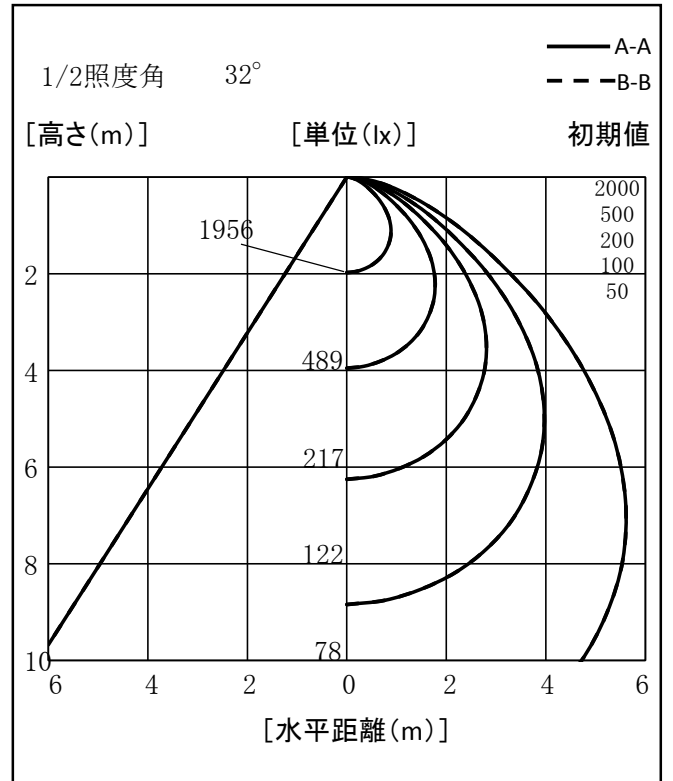

# 照明器具配光データシート

名称	エースディスク
型式	L200W-P-AW-50K

光源データ	
光源	LED
光束	24000 lm
色温度	5000 K
1/2 ビーム角	100°
1/10 ビーム角	148°

灯具仕様			
定格電圧	100V/200V	定格電流	2.0A/1.0A
消費電力	203W/197W		
固有エネルギー消費効率	118.2lm/W , 121.8lm/W		

最大取付間隔	
A-A	1.24 H
B-B	1.24 H

光度値(cd/1000lm)		
	A	B
0	326	326
10	319	319
20	302	302
30	272	272
40	227	227
50	162	162
60	92	92
70	45	45
80	17	17
90	0	0
100	0	0
110	0	0
120	0	0
130	0	0
140	0	0
150	0	0
160	0	0
170	0	0
180	0	0

※LED素子にはバラツキがある為、発光色、明るさ等が異なる場合があります。