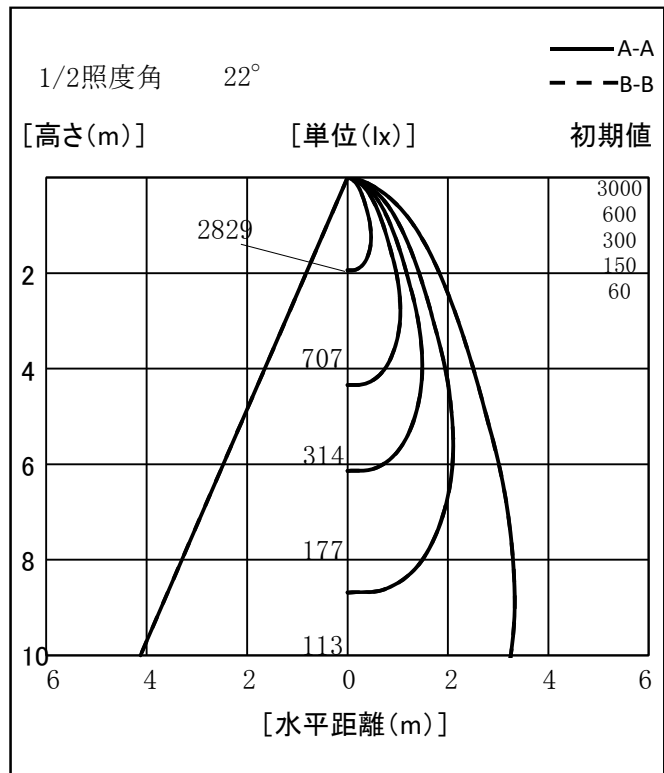

照明器具配光データシート

名称	エコビック100W
型式	L100W-E39J-SBK-50K

光源データ	
光源	LED
光束	12700 lm
色温度	5000 K
1/2 ビーム角	52°
1/10 ビーム角	114°

灯具仕様			
定格電圧	100V/200V	定格電流	1.0/0.5A
消費電力	100W/100W		
固有エネルギー消費効率	127.0Lm/W , 127.0Lm/W		

最大取付間隔	
A-A	0.82 H
B-B	0.82 H

備考	

※ A:上下 B:左右

反射率	天井				壁				床				照明率(×0.01)				
	70	50	30	10	70	50	30	10	70	50	30	10	70	50	30	10	
0.6	69	60	55	51	68	60	54	50	66	59	54	50	65	58	54	50	49
0.8	76	68	62	58	75	67	62	58	73	66	61	58	71	65	61	57	56
1	82	74	69	65	81	74	68	64	79	72	68	64	76	71	67	64	62
1.25	87	80	75	71	85	79	74	70	83	78	73	70	81	76	73	69	68
1.5	90	84	79	75	89	83	78	75	86	81	78	74	84	80	77	74	72
2	95	90	86	82	93	89	85	82	91	87	84	81	89	86	83	80	78
2.5	97	93	90	87	96	92	89	87	94	91	88	86	92	89	87	85	83
3	99	96	93	91	98	95	92	90	96	93	91	89	93	91	89	88	86
4	101	99	96	94	100	98	96	94	98	96	94	92	96	94	92	91	89
5	102	100	98	97	101	99	98	96	99	97	96	95	97	95	94	93	91
10	105	104	103	102	104	103	102	101	101	101	100	99	99	99	98	97	95

光度値(cd/1000lm)		
	A	B
0	891	891
10	843	843
20	631	631
30	347	347
40	199	199
50	123	123
60	74	74
70	37	37
80	15	15
90	5	5
100	4	4
110	4	4
120	3	3
130	4	4
140	4	4
150	5	5
160	6	6
170	6	6
180	6	6

※LED素子にはバラツキがある為、発光色、明るさ等が異なる場合があります。