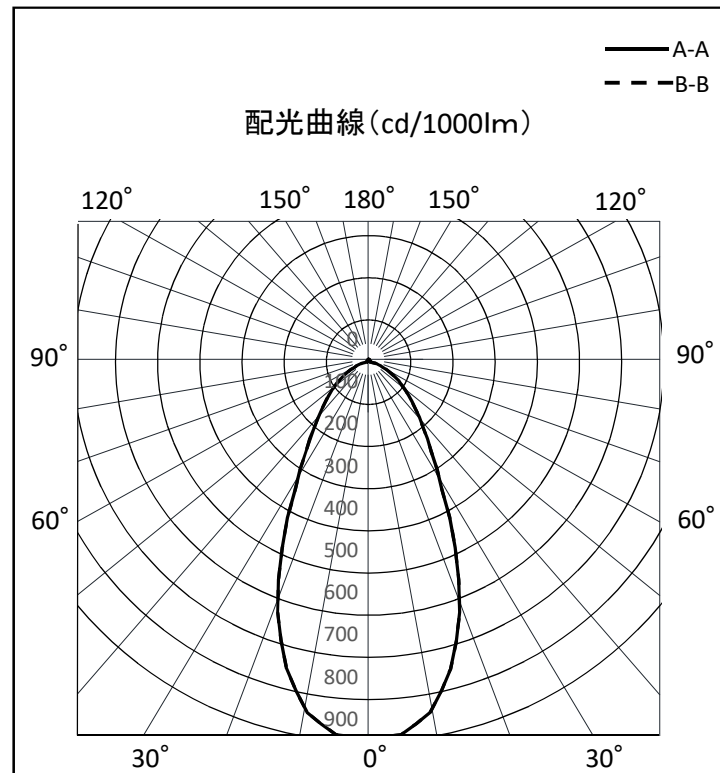

照明器具配光データシート

名称	エコビック100W
型式	L100W-E39J-SBK-50K

光源データ	
光源	LED
光束	12700 lm
色温度	5000 K
1/2 ビーム角	52°
1/10 ビーム角	114°

灯具仕様			
定格電圧	100V/200V	定格電流	1.0/0.5A
消費電力	100W/100W		
固有エネルギー消費効率	127.0Lm/W , 127.0Lm/W		

最大取付間隔	
A-A	0.82 H
B-B	0.82 H

備考	

※ A:上下 B:左右

反射率	天井				壁				床				照明率(×0.01)				
	70	50	30	10	70	50	30	10	70	50	30	10	70	50	30	10	
0.6	69	60	55	51	68	60	54	50	66	59	54	50	65	58	54	50	49
0.8	76	68	62	58	75	67	62	58	73	66	61	58	71	65	61	57	56
1	82	74	69	65	81	74	68	64	79	72	68	64	76	71	67	64	62
1.25	87	80	75	71	85	79	74	70	83	78	73	70	81	76	73	69	68
1.5	90	84	79	75	89	83	78	75	86	81	78	74	84	80	77	74	72
2	95	90	86	82	93	89	85	82	91	87	84	81	89	86	83	80	78
2.5	97	93	90	87	96	92	89	87	94	91	88	86	92	89	87	85	83
3	99	96	93	91	98	95	92	90	96	93	91	89	93	91	89	88	86
4	101	99	96	94	100	98	96	94	98	96	94	92	96	94	92	91	89
5	102	100	98	97	101	99	98	96	99	97	96	95	97	95	94	93	91
10	105	104	103	102	104	103	102	101	101	101	100	99	99	99	98	97	95

光度値(cd/1000lm)		
	A	B
0	891	891
10	843	843
20	631	631
30	347	347
40	199	199
50	123	123
60	74	74
70	37	37
80	15	15
90	5	5
100	4	4
110	4	4
120	3	3
130	4	4
140	4	4
150	5	5
160	6	6
170	6	6
180	6	6

※LED素子にはバラツキがある為、発光色、明るさ等が異なる場合があります。