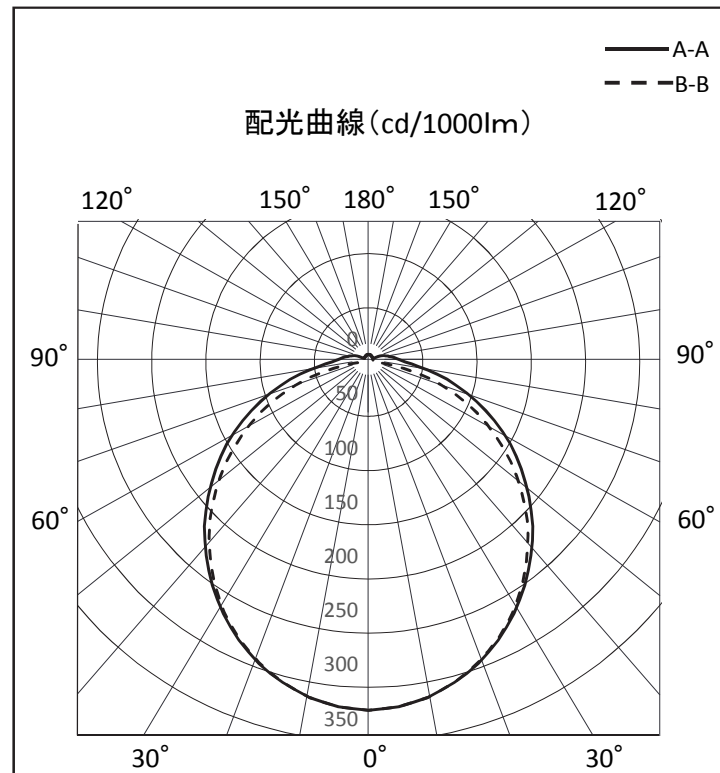

# 照明器具配光データシート

名称	ベースライト
型式	BSL-S38L-50K

光源データ	
光源	LED
光束	5380 lm
色温度	5000 K
1/2 ビーム角	A-A 116° B-B 110°
1/10 ビーム角	A-A 184° B-B 160°

灯具仕様			
定格電圧	100V/200V	定格電流	0.43A/0.21A
消費電力	40W/40W		
固有エネルギー消費効率	134.5Lm/W , 134.5Lm/W		

最大取付間隔	
A-A	1.24 H
B-B	1.23 H

備考	

※ A:上下 B:左右

反射率	天井				壁				床			
	80	70	50	30	10	70	50	30	10	70	50	30
照明率(×0.01)	80	70	50	30	10	70	50	30	10	70	50	30
0.6	54	42	35	30	53	42	35	30	51	41	34	30
0.8	63	51	44	38	61	51	43	38	58	49	43	38
1	69	58	51	45	67	58	50	45	65	56	50	44
1.25	75	65	58	52	73	64	57	52	70	62	56	51
1.5	79	70	63	58	77	69	63	57	74	67	61	57
2	85	77	71	66	83	76	71	66	80	74	69	65
2.5	88	82	77	72	87	81	76	72	84	79	74	71
3	91	85	81	76	89	84	80	76	86	82	78	75
4	94	89	85	82	92	88	85	81	89	86	83	80
5	95	92	88	85	94	91	88	85	91	88	86	83
10	99	97	95	93	98	96	94	93	95	94	92	91

光度値(cd/1000lm)		
	A	B
0	321	321
10	314	314
20	296	295
30	268	266
40	233	228
50	193	184
60	151	135
70	106	84
80	64	33
90	34	5
100	24	4
110	17	5
120	10	5
130	5	5
140	5	6
150	6	6
160	7	7
170	7	7
180	7	7

※LED素子にはバラツキがある為、発光色、明るさ等が異なる場合があります。