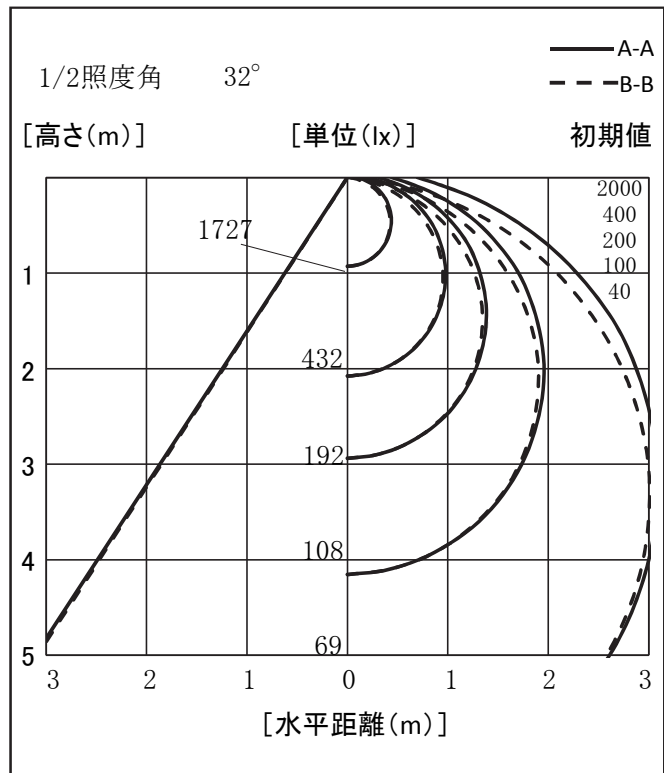

# 照明器具配光データシート

名称	ベースライト
型式	BSL-S38L-50K

光源データ	
光源	LED
光束	5380 lm
色温度	5000 K
1/2 ビーム角	A-A 116° B-B 110°
1/10 ビーム角	A-A 184° B-B 160°

灯具仕様			
定格電圧	100V/200V	定格電流	0.43A/0.21A
消費電力	40W/40W		
固有エネルギー消費効率	134.5Lm/W , 134.5Lm/W		

最大取付間隔	
A-A	1.24 H
B-B	1.23 H

備考	

※ A:上下 B:左右

反射率	天井				壁				床			
	80	70	50	30	10	70	50	30	10	70	50	30
照明率(×0.01)	80	70	50	30	10	70	50	30	10	70	50	30
0.6	54	42	35	30	53	42	35	30	51	41	34	30
0.8	63	51	44	38	61	51	43	38	58	49	43	38
1	69	58	51	45	67	58	50	45	65	56	50	44
1.25	75	65	58	52	73	64	57	52	70	62	56	51
1.5	79	70	63	58	77	69	63	57	74	67	61	57
2	85	77	71	66	83	76	71	66	80	74	69	65
2.5	88	82	77	72	87	81	76	72	84	79	74	71
3	91	85	81	76	89	84	80	76	86	82	78	75
4	94	89	85	82	92	88	85	81	89	86	83	80
5	95	92	88	85	94	91	88	85	91	88	86	83
10	99	97	95	93	98	96	94	93	95	94	92	91

光度値(cd/1000lm)		
	A	B
0	321	321
10	314	314
20	296	295
30	268	266
40	233	228
50	193	184
60	151	135
70	106	84
80	64	33
90	34	5
100	24	4
110	17	5
120	10	5
130	5	5
140	5	6
150	6	6
160	7	7
170	7	7
180	7	7

※LED素子にはバラツキがある為、発光色、明るさ等が異なる場合があります。