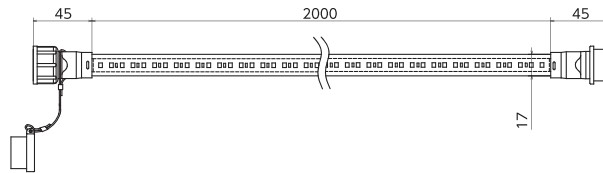

共通項目

光源色

昼白色(5000K)

演色性

Ra83(高演色LED)

連結 **25m** まで
両面・片面・20m・10m・5m・2m
蓄光・カラー 組み合わせ自由

最小曲げ半径 **20mm**
※低温時(0℃以下)は
45mmです。

- 入力電源 100V(50/60Hz)
- 入力電圧範囲 90 ~ 110V
- 球寿命 50000時間
- 使用環境温度 -10℃~40℃
- セット内容 LEDライン
  メスコネクタ用キャップ
  電源コード(LECN-ADI25)
- 付属品 万能フッカー(BH-400SH)

●サイズ(単位: mm)

使用イメージ