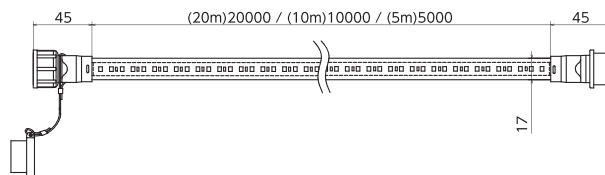

共通項目

光源色 **昼白色(5000K)**

演色性 **Ra83(高演色LED)**

連結 **50m** まで
両面・片面・20m・10m・5m・2m
蓄光・カラー 組み合わせ自由

最小曲げ半径 **20mm**
※低温時(0℃以下)は
45mmです。

- 入力電源 100V(50/60Hz)
- 入力電圧範囲 90 ~ 110V
- 球寿命 50000時間
- 使用環境温度 -10℃~40℃
- セット内容 LEDライン
  メスコネクタ用キャップ
  電源コード(LECN-AD1)
- 付属品 万能フッカー(BH-400SH)

●サイズ(単位: mm)