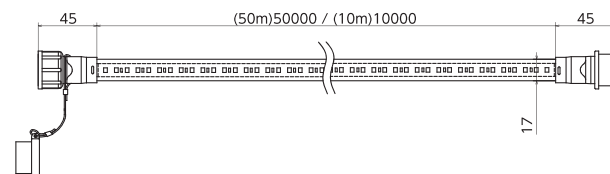

共通項目

光源色

昼白色(5000K)

演色性

Ra83(高演色LED)

連結 70m まで

両面・片面・20m・10m・5m
蓄光・カラー 組み合わせ自由

最小曲げ半径 20mm

※低温時(0℃以下)は
45mmです。

- 入力電源 200V(50/60Hz)
- 入力電圧範囲 180 ~ 210V
- 球寿命 50000時間
- 使用環境温度 -10℃~40℃
- セット内容 LEDライン
  メスコネクタ用キャップ
  電源コード(LECN-ADI-200V)
- 付属品 万能フッカー(BH-400SH)

●サイズ(単位: mm)