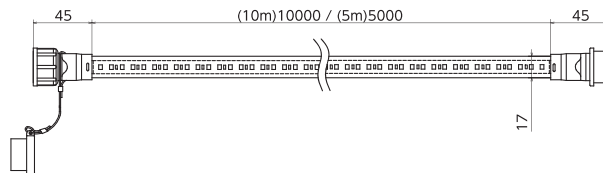

共通項目

- 入力電源 100V(50/60Hz)
- 入力電圧範囲 90 ~ 110V
- 球寿命 50000時間
- 使用環境温度 -10℃~40℃
- セット内容 LEDライン
  メスコネクタ用キャップ
  電源コード(LECN-AD1)
- 付属品 万能フッカー(BH-400SH)

連結 50m まで

両面・片面・20m・10m・5m・2m
蓄光・カラー 組み合わせ自由

最小曲げ半径 20mm

※低温時(0℃以下)は
45mmです。

●サイズ(単位: mm)