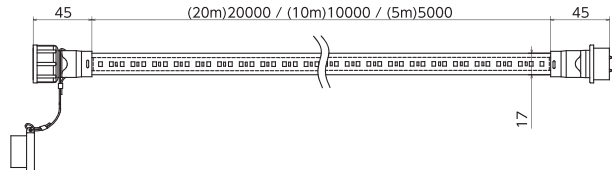

共通項目

光源色 昼白色(5000K)	演色性 Ra83(高演色LED)	接続 50m まで 両面・片面・20m・10m・5m・2m 蓄光・カラー 組み合わせ自由	最小曲げ半径 20mm ※低温時(0℃以下)は 45mmです。

- 入力電源 100V(50/60Hz)
- 入力電圧範囲 90 ~ 110V
- 球寿命 50000時間
- 使用環境温度 -10℃~40℃
- セット内容 LEDライン
  メスコネクタ用キャップ
  電源コード(LECN-AD1)
- 付属品 万能フッカー(BH-400SH)

●サイズ(単位: mm)