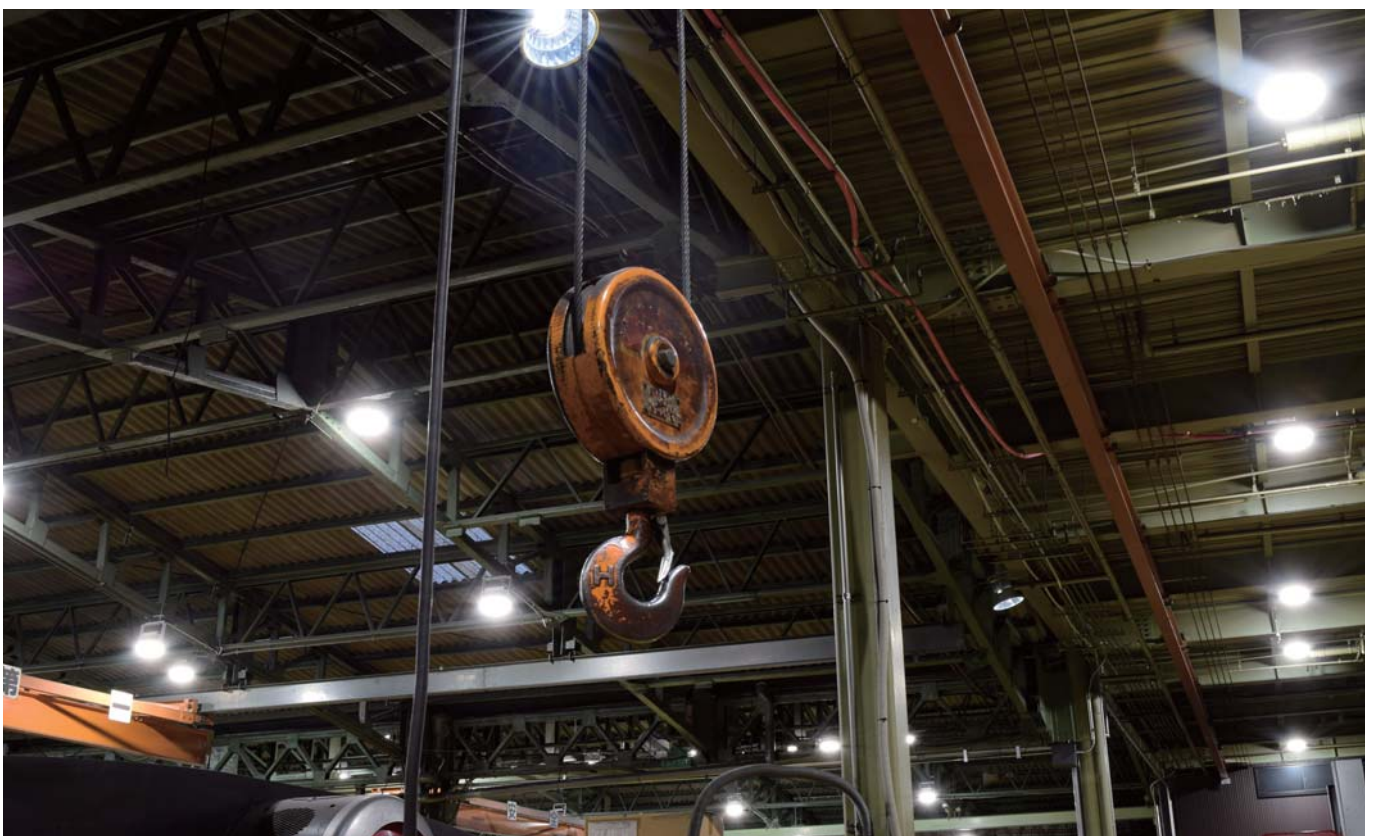

ハイディスク100W(乳白色) 5000K 100灯

点 灯

点 灯

ハイディスク100W(乳白色) 5000K 100灯

点 灯

点 灯

ハイディスク100W(乳白色) 5000K 100灯

点 灯