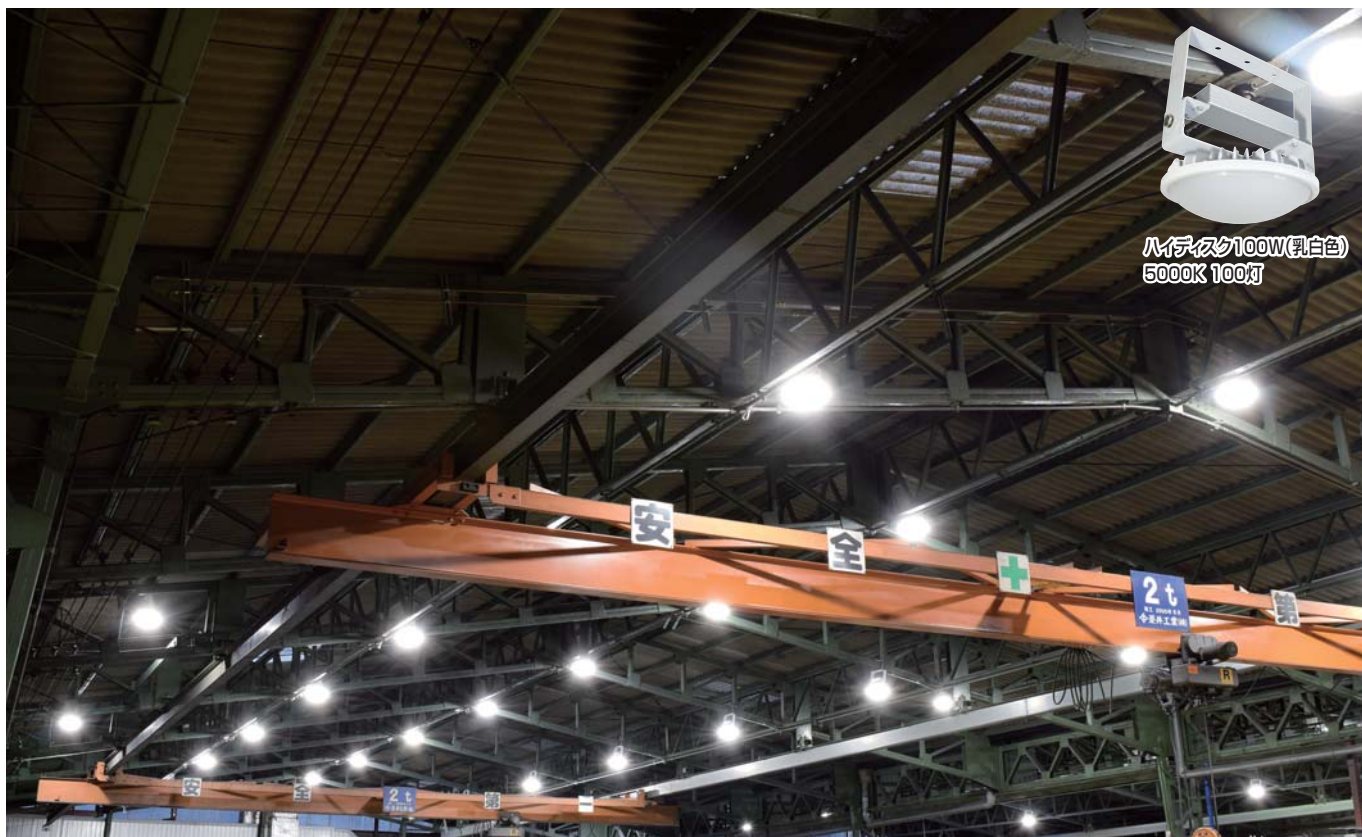

ハイディスク100W(乳白色) 5000K 100灯

点 灯

点 灯

ハイディスク100W(乳白色) 5000K 100灯

点 灯

点 灯

ハイディスク100W(乳白色) 5000K 100灯

点 灯