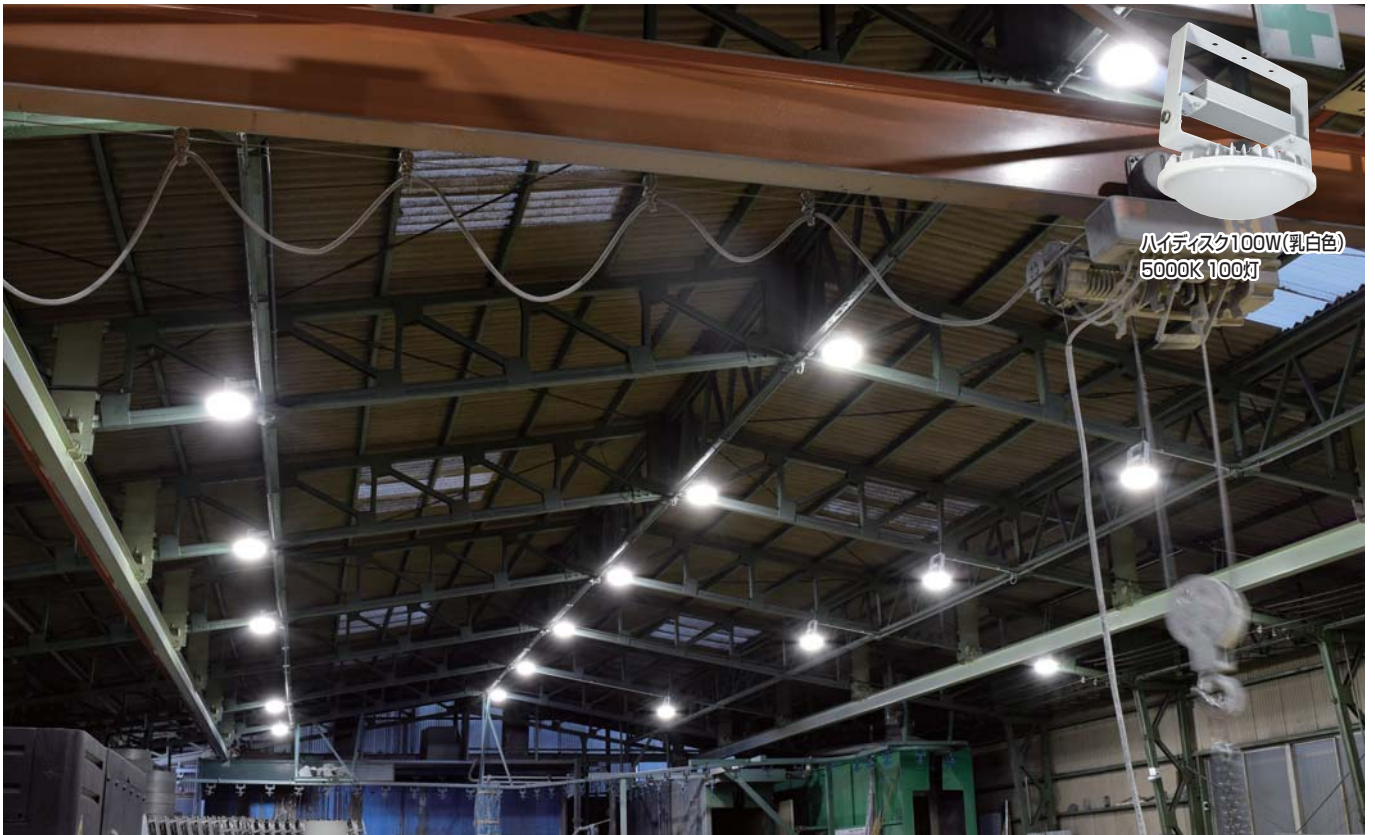

ハイディスク100W(乳白色) 5000K 100灯

点 灯

点 灯

ハイディスク100W(乳白色) 5000K 100灯

点 灯

点 灯

ハイディスク100W(乳白色) 5000K 100灯

点 灯