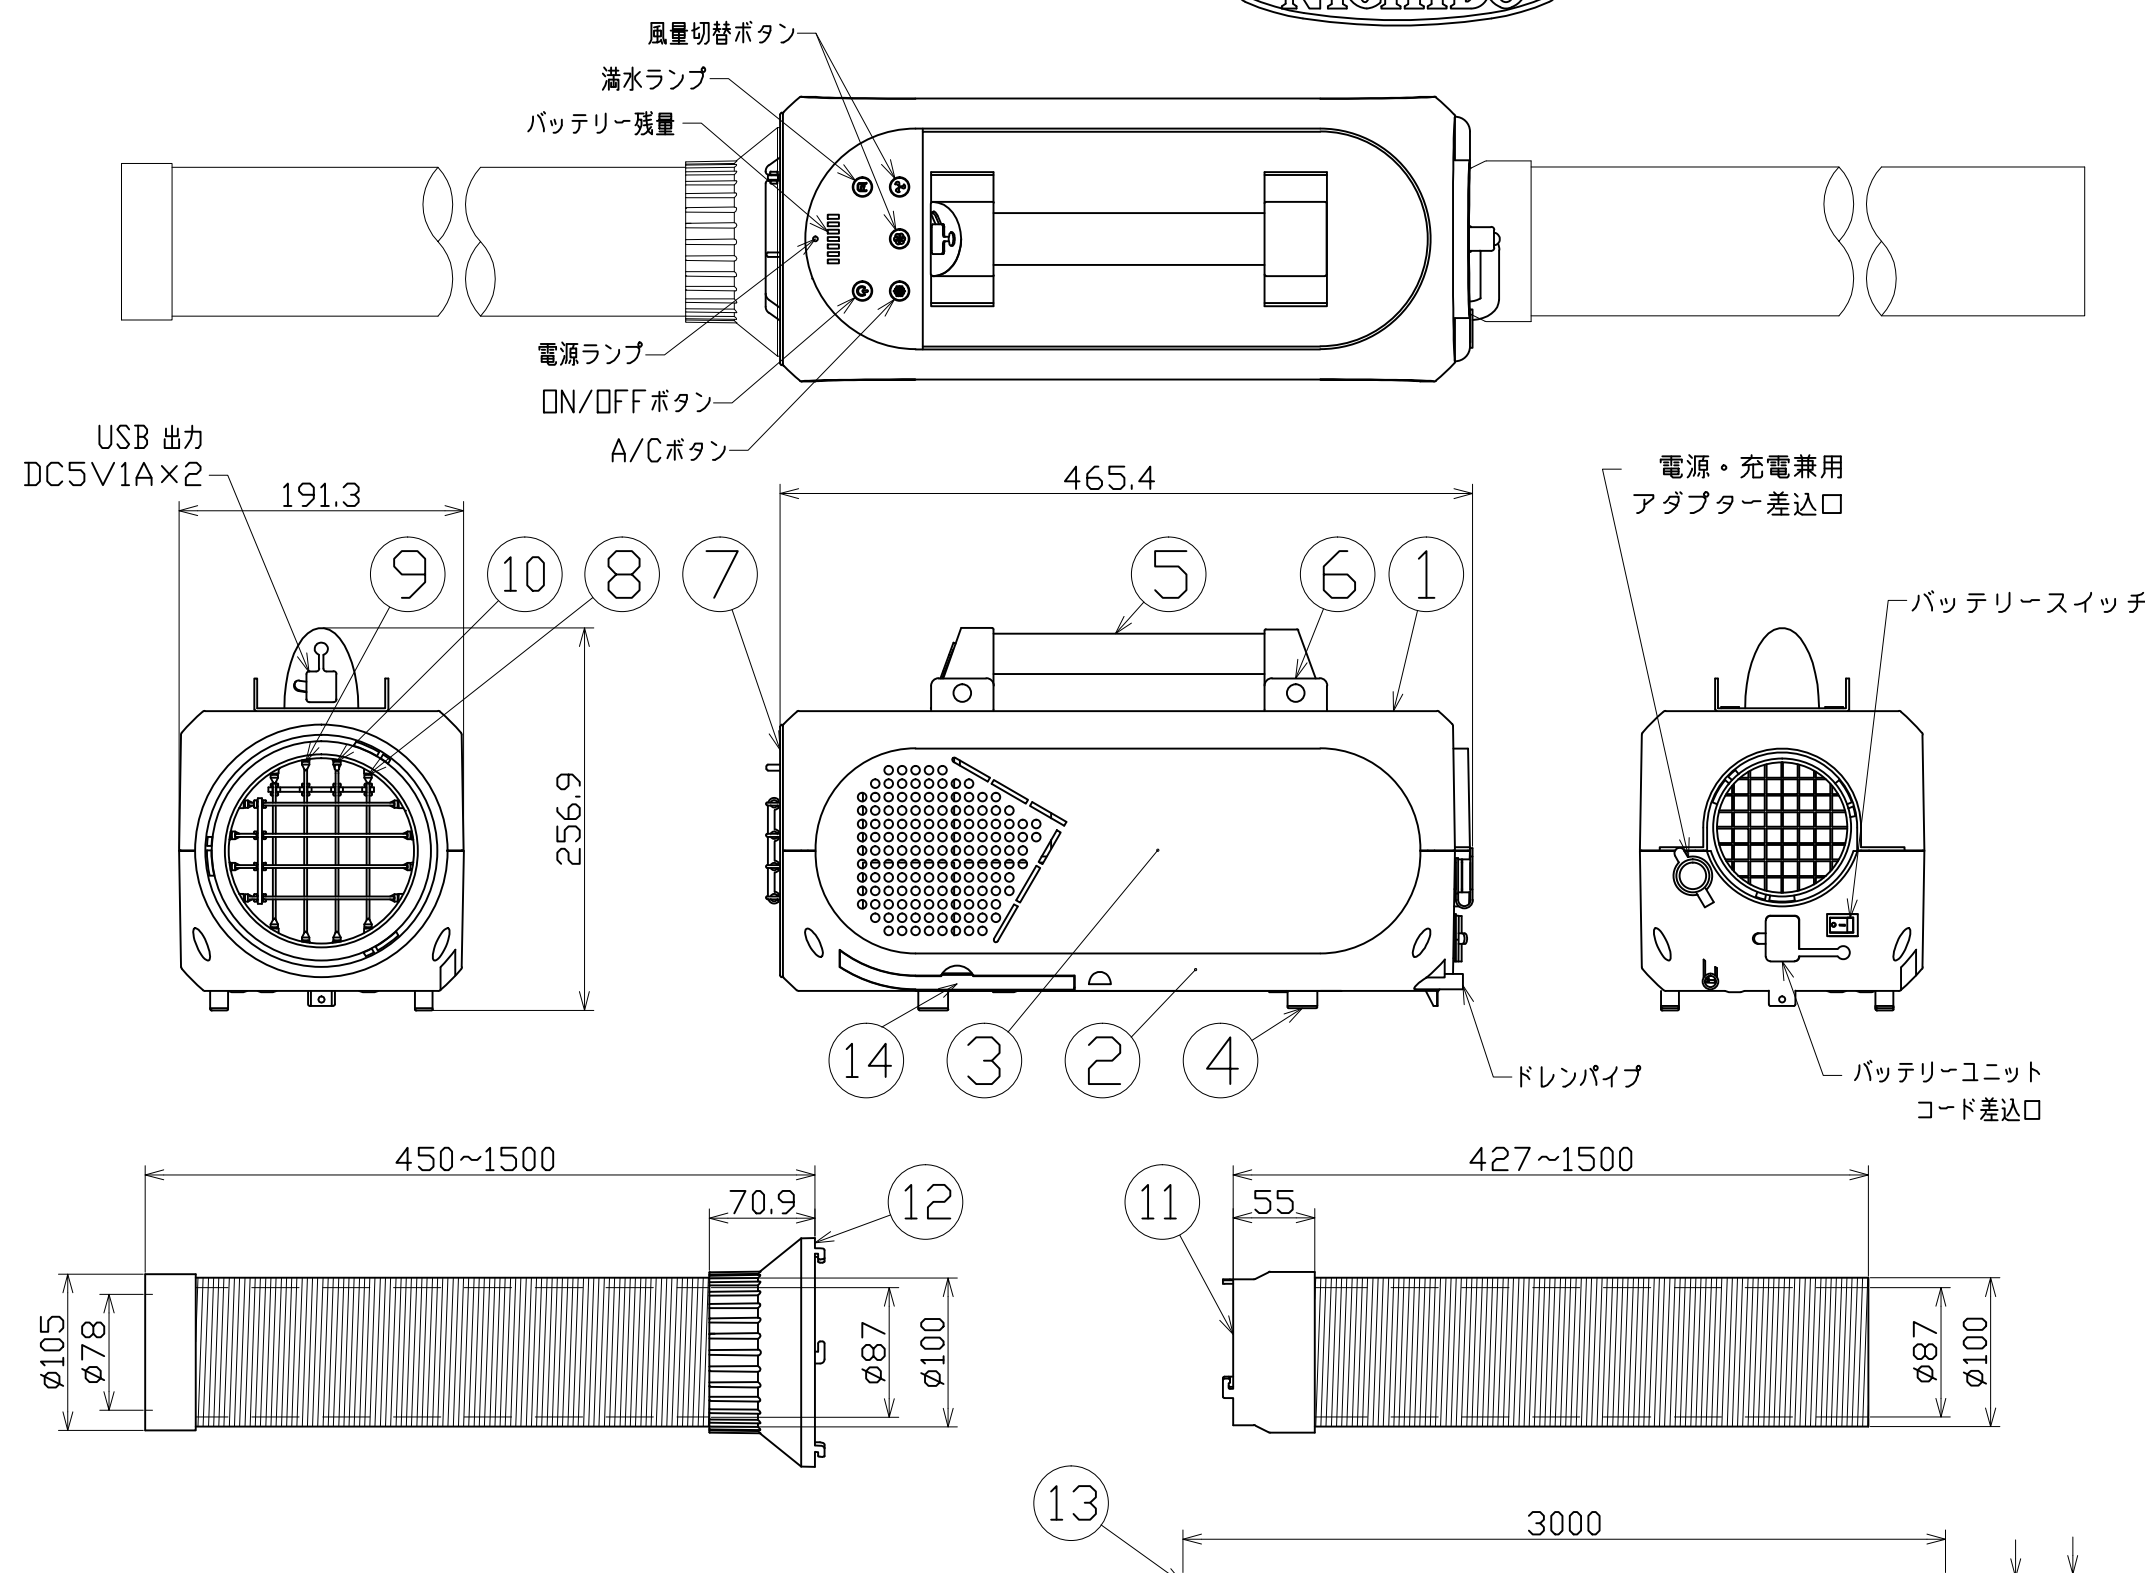

図面略歴			
記号	日付	変更・追記内容	担当
△			
△			

主仕様

型式	SPC-032							
使用場所	屋内型							
定格電圧	AC100V DC24V~DC48V							
入力電圧範囲	AC100~240V DC24V~DC50V							
定格周波数	50Hz				60Hz			
	送風	冷風	送風	冷風	送風	冷風	送風	冷風
	強	弱	強	弱	強	弱	強	弱
定格電流 [A]	0.13	0.09	1.38	1.32	0.18	0.15	1.37	1.32
消費電力 [W]	9	6	125	119	16	11.3	128	123
力率	0.69	0.70	0.91	0.90	0.86	0.85	0.93	0.93
最大風速	6.8m/s				7.7m/s			
外部電源	DC24~48V使用可能							
冷房能力	0.32kW							
冷媒封入量	R134A 65g							
電源・充電兼用ACアダプター(屋内型)	入力電圧	AC100~240V(50/60Hz)						
	出力側定格電圧	25.5V						
	出力側電源	8A						
使用環境温度	15~40℃							
使用環境湿度	0~80%							
本体質量	6.0kg							

注1) 残量インジケータはバッテリーユニット使用時のみ点灯します。外部電源使用時は電源ランプのみ点灯します。
 注2) 安全にご使用いただくため、取扱説明書をご参照ください。
 注3) 仕様変更は予告なく行う場合があります。予めご了承ください。

No.	部品名	材質	備考	個数	コード
11	排熱ダクト	ABS	蛇腹式 SPC-D15H-032 650g	1	57552
10	レバー付ルーバー	ABS	手動	1	-
9	ルーバー-B	ABS	手動	3	-
8	ルーバー-A	ABS	手動	4	-
7	送風口トリム	-	黒	1	-
6	ベルト取付ステー	SPCC	焼付塗装黒	2	-
5	取っ手一式	アルミ	黒アルマイト	1	-
4	脚ゴム	合成ゴム	-	4	-
3	横ケース	ABS	黒	2	-
2	下ケース	ABS	白	1	-
1	上ケース	ABS	白	1	-

□P	排熱ダクト 3m	ABS	蛇腹式 SPC-D30H-032	1	57551
付属	ショルダーベルト	-	SPC-SB 150g	1	-
付属	バッテリーケーブル	-	SJT-R 16AWG 2芯 100g	1	-
付属	電源・充電兼用ACアダプター	-	SPC-AD-032 780g	1	57458
14	吸気フィルター	-	-	2	-
13	ドレンホース	PVC	透明 300g	1	-
12	冷風ダクト	ABS	蛇腹式 SPC-D15C-032 730g	1	-

COMPONENTS		【エコやん】スポットクーラー		APPD	CHCK	DESN	DEF
品名	【エコやん】スポットクーラー	承認	検図	設計	製図	コード 29752	
MODEL	型式	SPC-032					W
MATERIAL	材質	別記	備考	別記			
3AD	ANGLE	SCALE	1/5	作成日	2021.05.26		
NICHIDO IND.CO.LTD		出図コード	SPC-032				
日動工業株式会社		ZK-A3X					