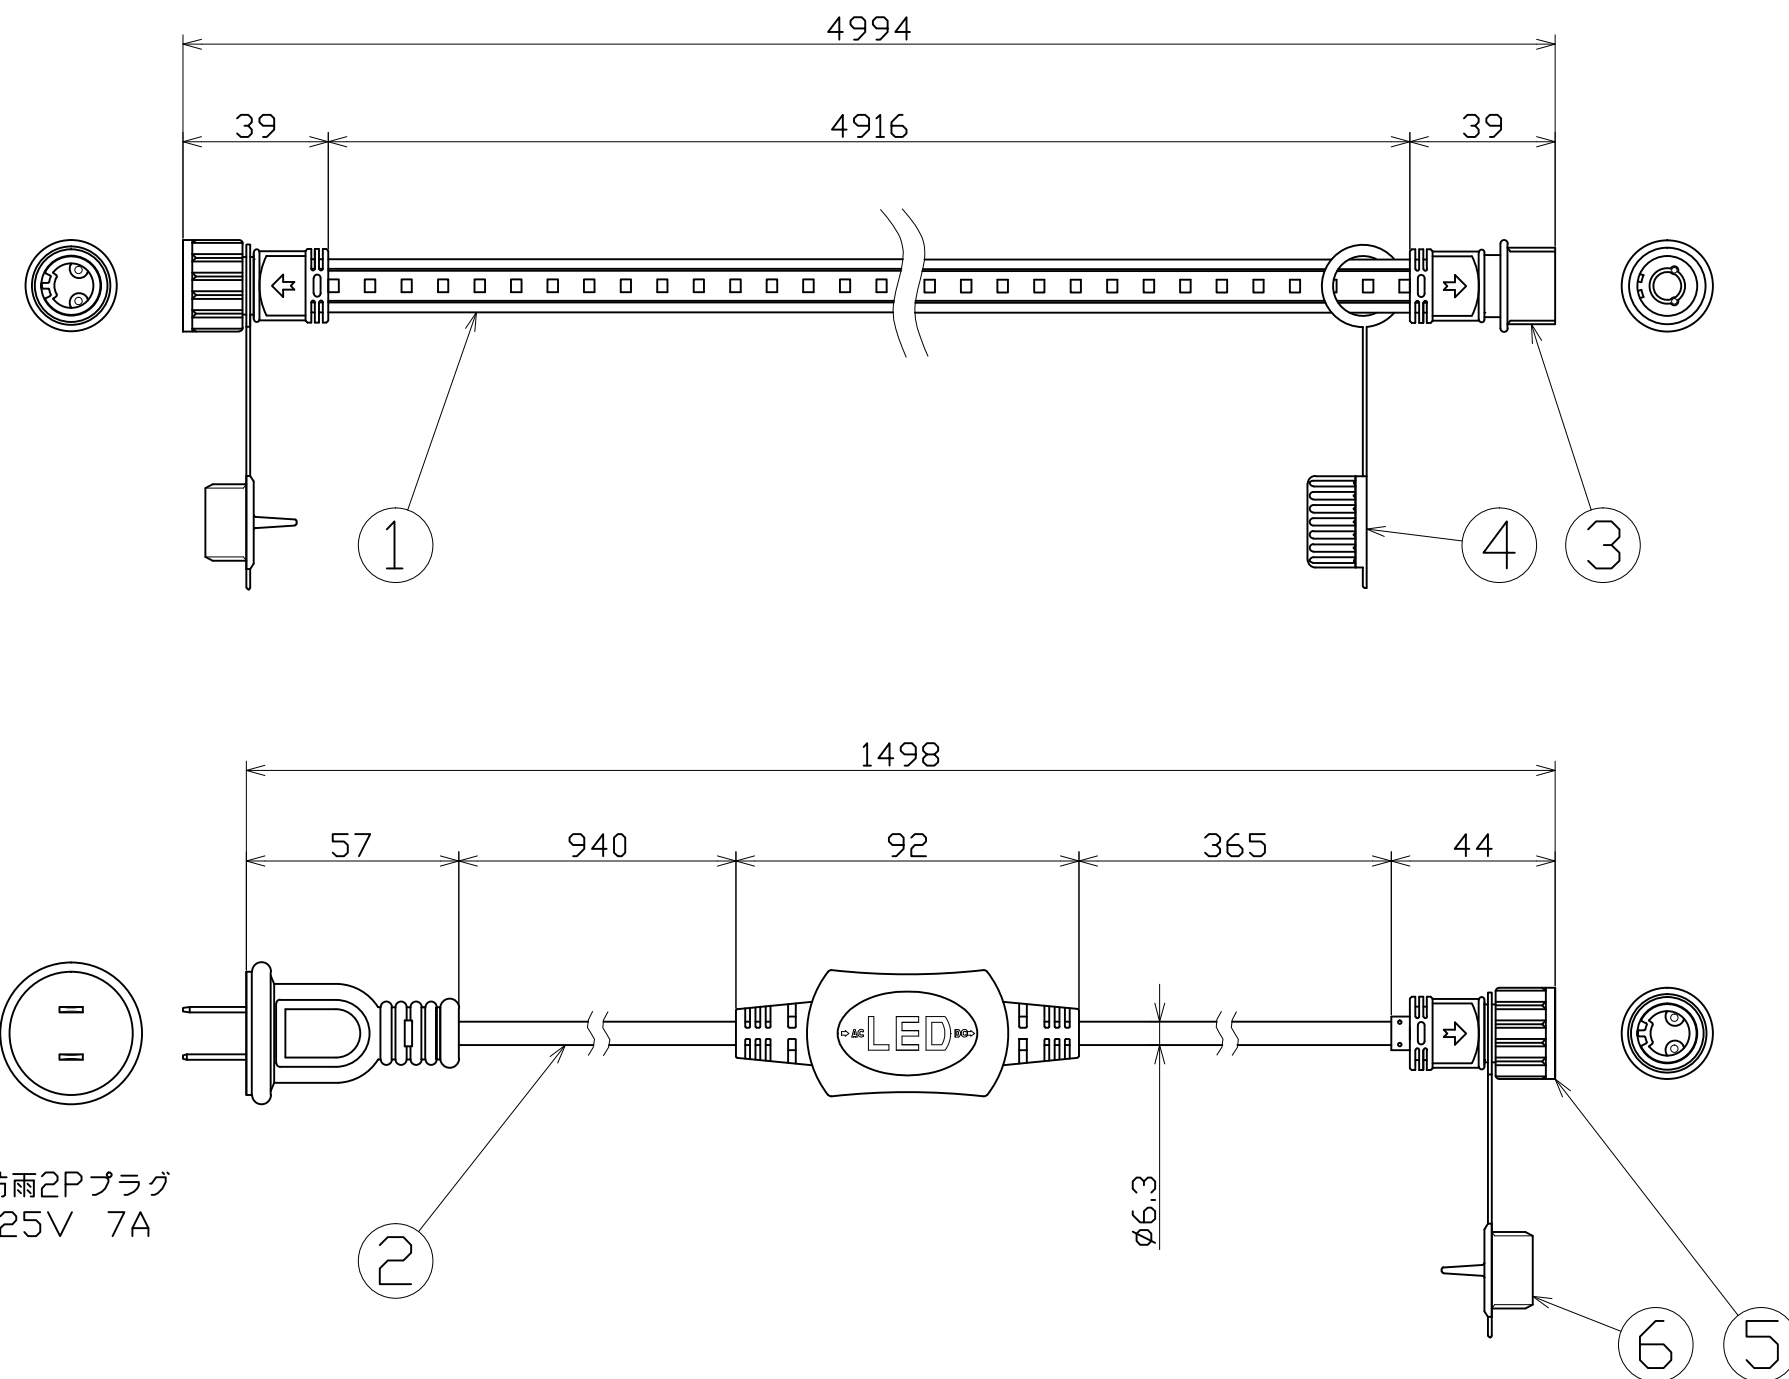

図面略歴			
記号	日付	変更・追記内容	担当
△			
△			

主仕様

型式	LECN-5J-W
使用場所	屋外型
光源	LED
定格光束	2820Lm
光源色[色温度]	昼光色[6000K]
平均演色評価数	Ra83
照射角度	120°
定格電圧	AC100V
周波数	50/60Hz
入力電圧範囲	AC90~130V
定格電流	0.27A
定格消費電力	26W
固有エネルギー消費効率	108.4Lm/W
球寿命	30000時間
使用環境温度	-10~40℃
最小曲げ半径	40mm
連結本数	5m×10本まで(50m)
質量	0.7kg

注1) 当器具のLED素子交換はできません。
 注2) LEDの光源色、明るさにはバラツキがあります。
 注3) 球寿命は光束が70%に低下するまでの時間です。
 表示は設計値であり、製品の寿命を保証するものではありません。
 注4) 安全にご使用いただくため、取扱説明書をご参照ください。
 注5) 仕様変更は予告なく行う場合があります。予めご了承ください。

防雨2Pプラグ
125V 7A

6	エンドキャップ(メス用)	PC	透明	2
5	連結コネクタ(メス)	PC	透明	2
4	エンドキャップ(オス用)	PC	透明	1
3	連結コネクタ(オス)	PC	透明	1
2	プラグ付き電源コード	HVCTF	0.75sqx2芯(白)	1
1	LEDチューブ	PVC	全長5m 片面発光	1
No.	部品名	材質	備考	個数

				コード	10312
COMPONENTS	品名	コネクタライン 白 5m	APPD 承認	CHCK 検図	DESIGN 設計
MODEL	型式	LECN-5J-W			DEF 製図
MATERIAL	材質	別掲	REMARKS	備考	-
3AD	ANGLE	SCALE	1/2	作成日	2020.12.01
NICHIDO IND.CO.LTD	日動工業株式会社	出図コード	ZK-A3X	LECN-5J-W	