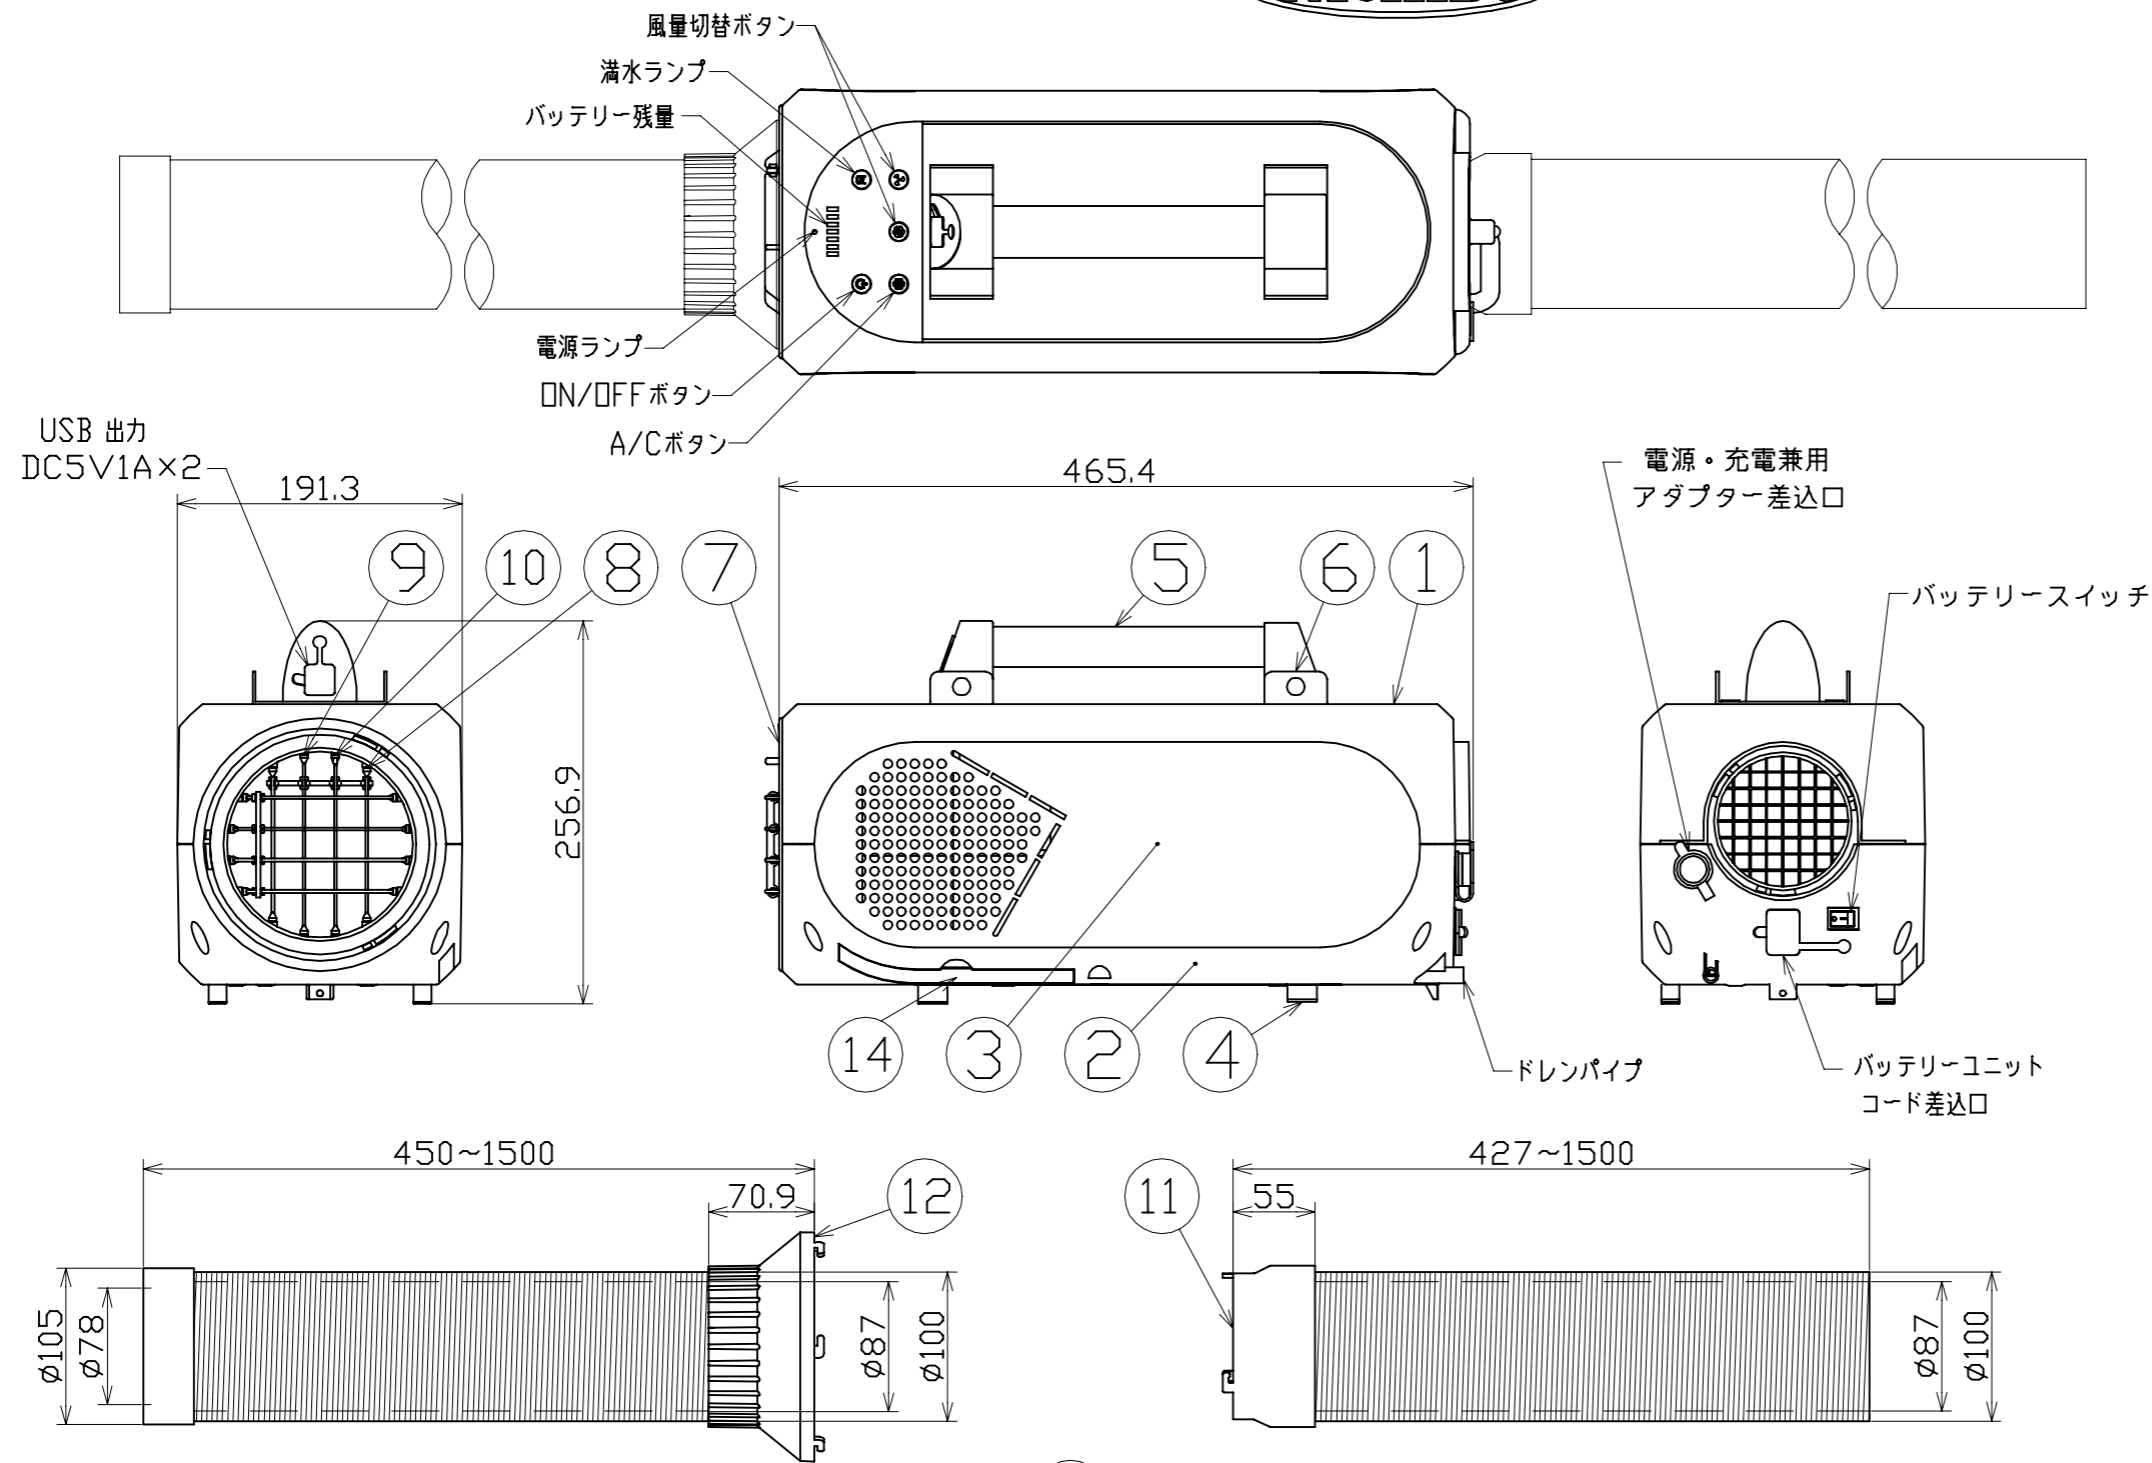

図 面 略 歴			
記号	日付	変更・追記内容	担当
△			
△			

主 仕 様

型 式	SPC-032							
使用 場所	屋内型							
定格 電圧	AC100V DC24V~DC48V							
入力電圧範囲	AC100~240V DC24V~DC50V							
定格周波数	50Hz				60Hz			
	送風	冷風	送風	冷風	送風	冷風	送風	冷風
	強	弱	強	弱	強	弱	強	弱
定格電流 [A]	0.13	0.09	1.38	1.32	0.18	0.15	1.37	1.32
消費電力 [W]	9	6	125	119	16	11.3	128	123
力 率	0.69	0.70	0.91	0.90	0.86	0.85	0.93	0.93
最大 風速	6.8m/s				7.7m/s			
外部 電源	DC24~48V使用可能							
冷房 能力	0.32kW							
冷媒 封入量	R134A 65g							
電源・充電兼用	入力 電圧	AC100~240V(50/60Hz)						
ACアダプター	出力側定格電圧	25.5V						
	出力側電流	8A						
使用環境温度	15~40℃							
使用環境湿度	0~80%							
本体 質量	6.0kg							

注1) バッテリー残量ランプはバッテリーユニット使用時のみ点灯します。
外部電源使用時は電源ランプのみ点灯します。
注2) 安全にご使用いただくため、取扱説明書をご参照ください。
注3) 仕様変更は予告なく行う場合があります。予めご了承ください。

No.	部品名	材質	備考	個数	コード
11	排熱ダクト	ABS	蛇腹式 SPC-D15H-032 650g	1	57552
10	レバー付ルーバー	ABS	手動	1	-
9	ルーバーB	ABS	手動	3	-
8	ルーバーA	ABS	手動	4	-
7	送風口トリム	-	黒	1	-
6	ベルト取付ステー	SPCC	焼付塗装黒	2	-
5	取っ手一式	アルミ	黒アルマイト	1	-
4	脚ゴム	合成ゴム	-	4	-
3	横ケース	ABS	黒	2	-
2	下ケース	ABS	白	1	-
1	上ケース	ABS	白	1	-

COMPONENTS		【エコやん】スポットクーラー			
品名	【エコやん】スポットクーラー	APPD 承認	CHCK 検図	DESN 設計	DEF 製図
MODEL 型式	SPC-032				
MATERIAL 材質	別記	REMARKS 備考	別記		
3AD 第三角法	SCALE 尺度	1/5	作成日	2021.05.26	
NICHIDO IND.CO.LTD	出図コード	SPC-032			
日動工業株式会社	ZK-A3X				