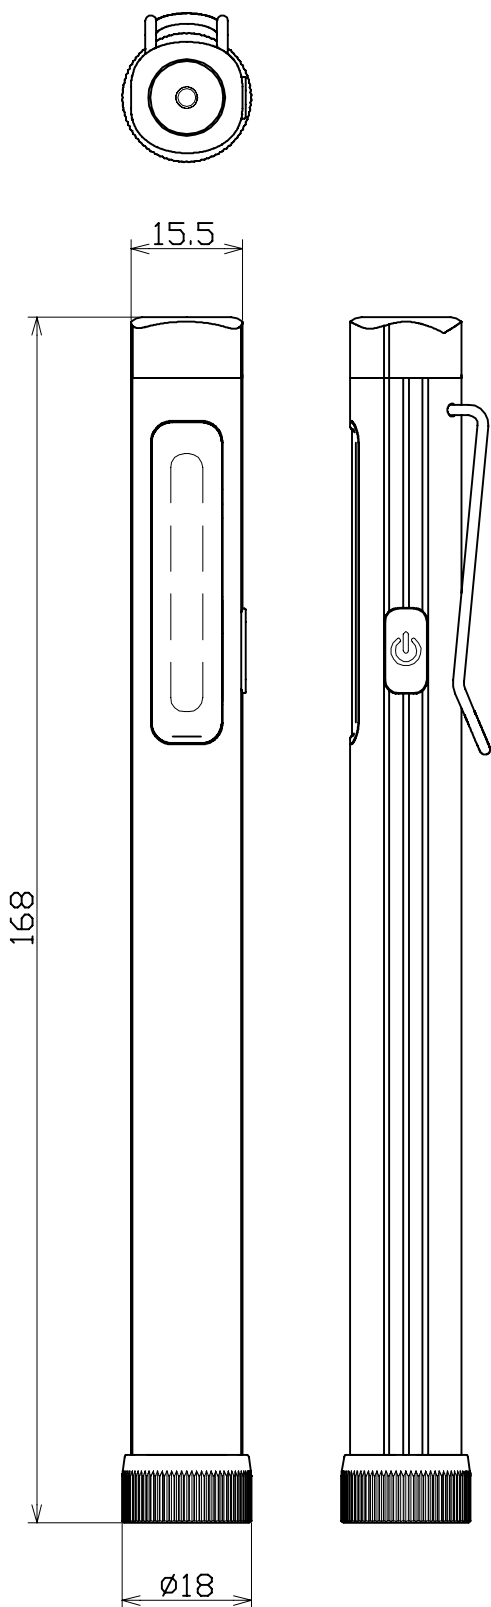

図面略歴			
記号	日付	変更・追記内容	担当
△			
△			

主仕様

型式	SL-4PEN			
使用場所	屋内型			
光源	LED			
点灯パターン	スポット→ワイドLOW→ワイドHIGH→OFF スポット、ワイド長押し→調光			
本体 電池	単4電池×2本(別売)			
定格光束	ワイドHIGH280Lm/Low90Lm スポット160Lm			
平均演色評価数	Ra70			
光源色[色温度]	昼光色[6000K]			
照射角度	60°	140°		
	スポット	ワイドHIGH	ワイドLOW	
照度	1m	(80)~800Lx	(9)~100Lx	50Lx
	2m	(20)~180Lx	(2)~25Lx	-
	3m	(9)~80Lx	(1)~10Lx	-
	4m	(5)~45Lx	(1)~6Lx	-
	5m	(4)~30Lx	(1)~4Lx	-
連続点灯時間	4時間	1時間	1.5時間	
球寿命	50000時間			
使用環境温度	10~40℃			
本体質量	55g			

- 注1) 当器具のLED素子交換はできません。
 注2) LEDの光源色、明るさにはバラツキがあります。
 注3) 照度は当社実測値の為、使用環境下により異なります。
 注4) 連続点灯時間は満充電時から1m照度が10Lx切るまでの時間です。
 注5) 球寿命は光束が70%に低下するまでの時間です。
 表示は設計値であり、製品の寿命を保証するものではありません。
 注6) 安全にご使用いただくため、取扱説明書をご参照ください。
 注7) 仕様変更は予告なく行う場合があります。予めご了承ください。
 注8) () 値は調光最小値の値です。

コード 10754

COMPONENTS	品名	電池式2WAYペンライト	APPD	CHCK	DESN	DEF
	承認		検	設計	製	図
MODEL	型式	SL-4PEN				N
MATERIAL	材質	-	REMARKS	備考	-	
3AD	ANGLE	SCALE	1/1	作成日	2024.03.27	
	第三角法	尺度				
NICHIDO IND.CO.LTD	出図コード	SL-4PEN				
日動工業株式会社	ZK-A4Y					