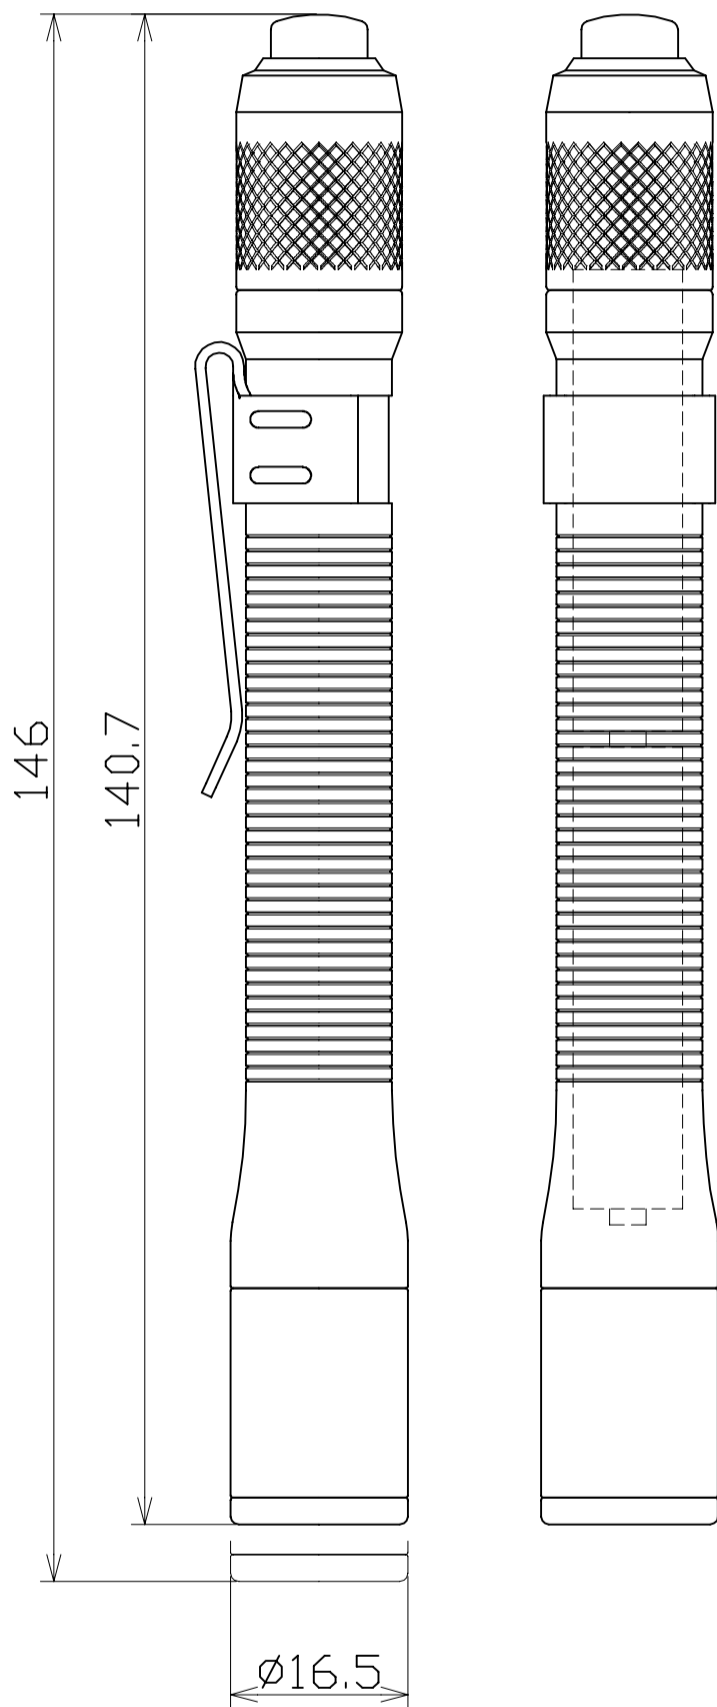

図 面 略 歴			
記号	日付	変更・追記内容	担当
△			
△			

主 仕 様

型 式	SL-3PEN				
使用 場所	屋外型				
光 源	LED				
点灯パターン	HIGH→OFF→LOW→OFF→点滅				
本体 電池	単4電池×2本(別売)				
定格 光束	HIGH110Lm LOW30Lm				
平均演色評価数	Ra72				
光源色 [色温度]	昼光色[6500K]		[8000K]		
照射 角度	ワイド50°		スポット12°		
		ワイドHIGH	ワイドLOW	スポットHIGH	スポットLOW
照度	1m	230Lx	65Lx	1250Lx	440Lx
	2m	55Lx	15Lx	320Lx	115Lx
	3m	25Lx	8Lx	140Lx	50Lx
	4m	15Lx	5Lx	80Lx	30Lx
	5m	10Lx	3Lx	50Lx	20Lx
連続点灯時間	3時間	10時間	3時間	10時間	
本体防水規格	IPX4				
球 寿 命	50000時間				
使用環境温度	5~40℃				
本体 質量	31g				

- 注1) 当器具のLED素子交換はできません。
 注2) LEDの光源色、明るさにはバラツキがあります。
 注3) 照度は当社実測値の為、使用環境下により異なります。
 注4) 連続点灯時間は満充電時から1m照度が10Lx切るまでの時間です。
 注5) 球寿命は光束が70%に低下するまでの時間です。
 表示は設計値であり、製品の寿命を保証するものではありません。
 注6) 安全にご使用いただくため、取扱説明書をご参照ください。
 注7) 仕様変更は予告なく行う場合があります。予めご了承ください。

				コード	10753					
COMPONENTS	品名	電池式ペンライト	APPD	承認	CHCK	検 図	DESN	設計	DEF	製 図
MODEL	型式	SL-3PEN								N
MATERIAL	材質	-	REMARKS	備考	-					
3AD	ANGLE	SCALE	第三角法	尺度	1/1	作成日	2024.03.27			
NICHIDO IND.CO.LTD			出図コード		SL-3PEN					
日動工業株式会社			ZK-A4Y							