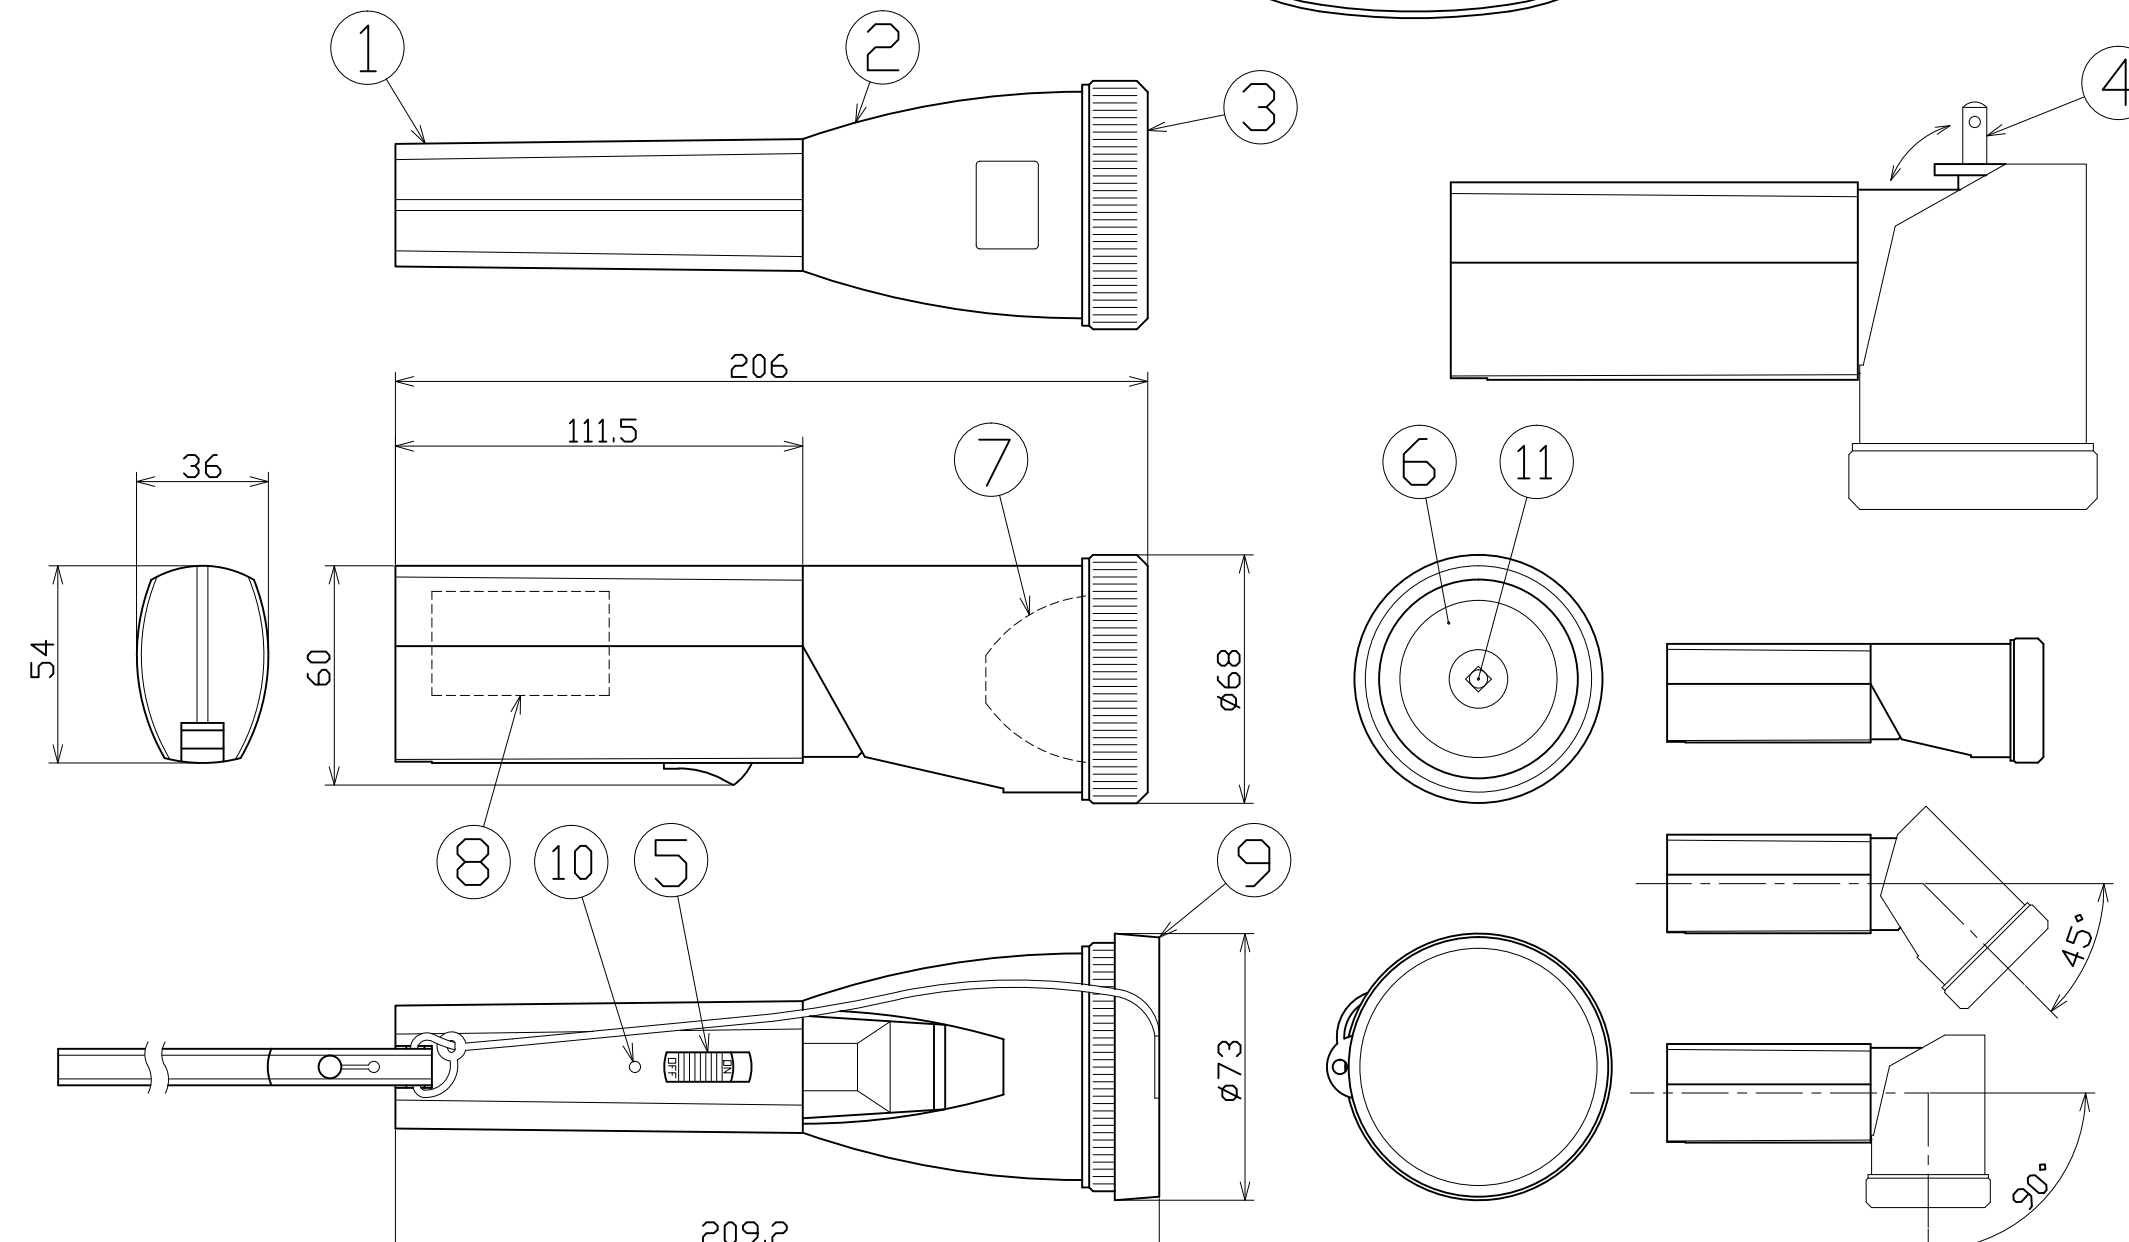

図面略歴			
記号	日付	変更・追記内容	担当
△	'22.09.29	LED素子、反射板変更 lot2208	今村
△			

主仕様

型式	PIL-3W-SM
使用場所	屋内型
本体色	緑
光源	LED3W
定格光束	105Lm
光源色[色温度]	昼光色 [6000K]
照射角度	20°
照度	1m 8450Lx 2m 2410Lx 3m 980Lx 4m 545Lx 5m 355Lx
連続点灯時間	30時間
実用点灯時間	4時間
充電時間	12時間
蓄電池	ニッケル水素 DC4.8V 1200mAh
充電電圧	AC100V<50/60Hz>
球寿命	50000時間
電池寿命	500回<充放電回数>
使用環境温度	充電時 0~45℃ 放電時 -20~45℃
本体質量	330g

- 注1) 当器具のLED素子交換はできません。  
 注2) LEDの光源色、明るさにはバラツキがあります。  
 注3) 照度は当社実測値の為、使用環境下により異なります。  
 注4) 連続点灯時間は満充電時から1m照度が10Lx切るまでの時間、実用点灯時間は満充電時から1m照度が初期照度の10%に低下するまでの時間です。  
 注5) 球寿命は光束が70%に低下するまでの時間です。表示は設計値であり、製品の寿命を保証するものではありません。  
 注6) 充電中の点灯は電子部品に負荷がかかりますので、お控えください。  
 注7) 安全にご使用いただくため、取扱説明書をご参照ください。  
 注8) 仕様変更は予告なく行う場合があります。予めご了承ください。

コード番号末尾に●の記載がある物は過去に変更があった部品

COMPONENTS 品名		LEDプラグインライト		コード	12550
MODEL 型式	PIL-3W-SM		APPD 承認	CHCK 検図	DESN 設計
MATERIAL 材質	別掲	REMARKS 備考			I
3D ANGLE 第三角法	SCALE 尺	1/2	作成日	2011.12.14	
NICHIDO IND.CO.LTD 日動工業株式会社		出図コード	PIL-3W-SM		
		ZK-A3X			