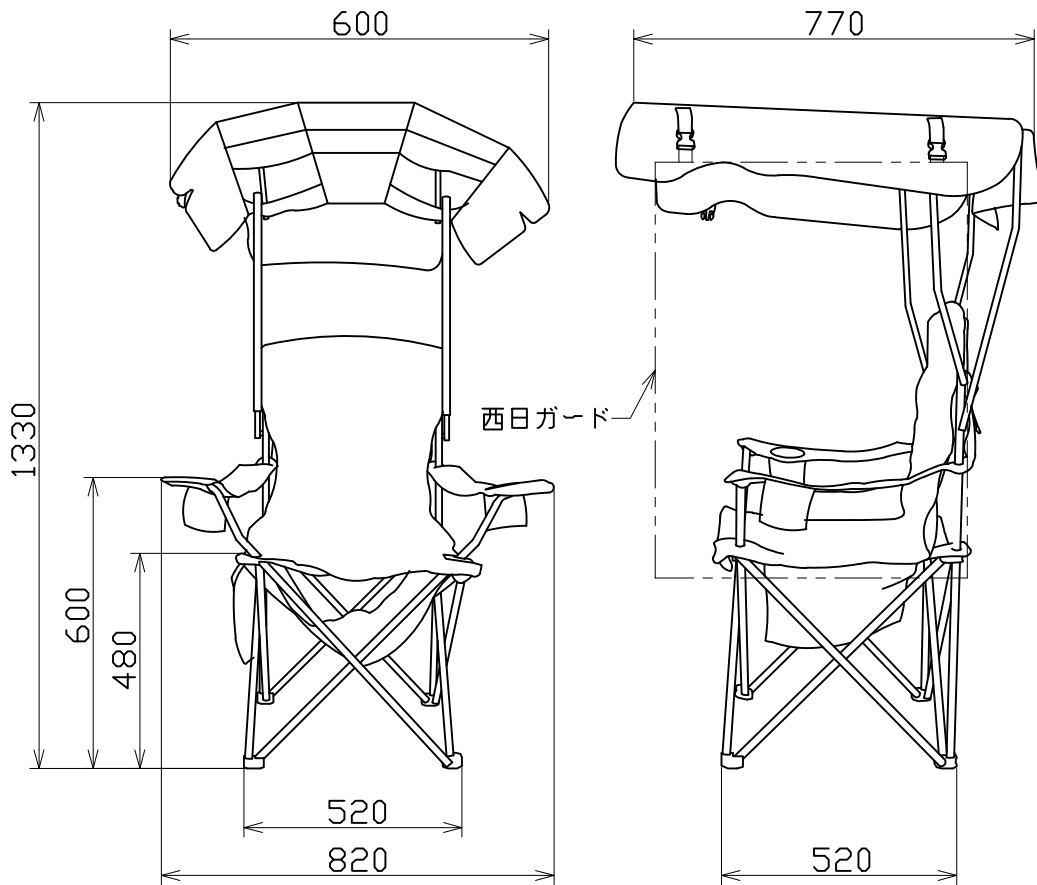

図面略歴			
記号	日付	変更・追記内容	担当
△			
△			

型式	NCHA-01-0G
カラー	オリーブグリーン
素材	スチールパイプ/600Dポリエステルオックスフォード生地
UPF(紫外線保護係数)	50+
収納サイズ	180×190×920
耐荷重	120kg
付属品	西日ガード(600×800)1枚
質量	4.7kg(付属含)

				コード	29777	
COMPONENTS	品名	シート付きチェア【焼けないス】	APPD	承認	CHCK	検図
MODEL	型式	NCHA-01-0G	DESN	設計	DEF	製図
MATERIAL	材質	-	REMARKS	備考		I
3AD	ANGLE	第三角法	SCALE	尺度	FREE	作成日
NICHIDO IND.CO.LTD			出図コード		2024.03.12	
日動工業株式会社			ZK-A4Y		NCHA-01-0G	