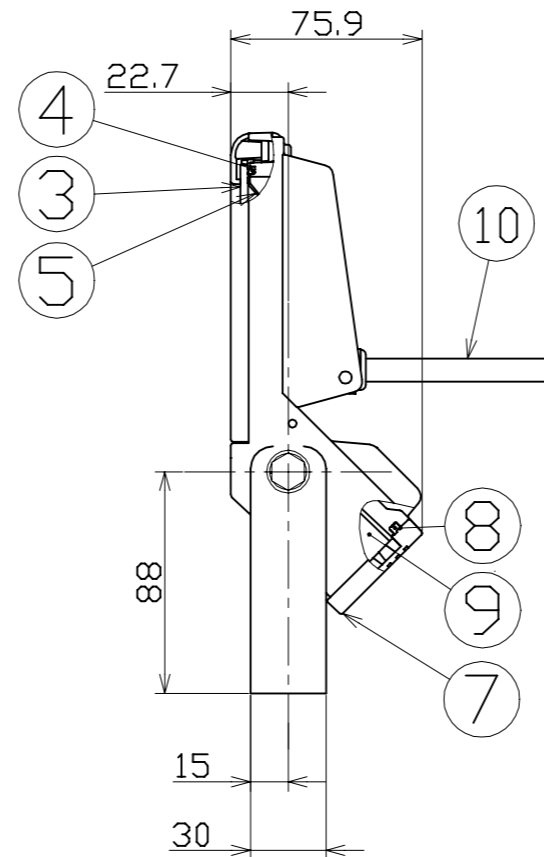

図 面 略 歴			
記号	日付	変更・追記内容	担当
△	22.10.28	材料仕様、加工仕様、落下防止ワイヤー lot2207	今村
△			

主 仕 様

型 式	LJS-FH30D-BK-25K	
使用 場所	屋外型	
本 体 色	黒	
光 源	LED	
定格 光束	3970Lm	
色 温 度	2500K	
平均演色評価数	Ra72	
照射 角度	110°[1/2ビーム角] 140°[1/10ビーム角]	
定格 電圧	AC100V (AC200V)	
周 波 数	50/60Hz	
入力電圧範囲	AC85~264V	
定格 電流	0.3A (0.15A)	
定格消費電力	30W (30W)	
固有エネルギー消費効率	132.3Lm/W (132.3Lm/W)	
照度	1m	1665Lx
	2m	430Lx
	3m	200Lx
	4m	120Lx
	5m	80Lx
本体防水規格	IP65	
サージ耐圧	ライン間	6kV
	アース間	15kV
球 寿 命	50000時間	
使用環境温度	-20~45℃	
質 量	1.6kg	

No.	部品名	材質	備考	個数	コード
13	落下防止ワイヤー	SUS	-	1	-
12	六角ボルト	SUS	M8×15	2	-
11	本体取付枠	SUS	黒塗装	1	58408
10	電源電線	PVC	VCT0.75sqx3芯x1.5m切放し	1	-
9	電源	-	30W用	1	-
8	電源カバーパッキン	シリコン	-	1	57683
7	電源カバー	ADC	黒塗装	1	-
6	LED基板	-	30W用 2500K	1	-
5	反射板	PC	-	1	57684
4	フロントパッキン	シリコン	-	1	57685
3	ガラス板	強化ガラス	透明	1	57698
2	フロントカバー	ADC	黒塗装	1	58412●
1	本体ケース	ADC	黒塗装	1	-●
No.	部品名	材質	備考	個数	コード

COMPONENTS		コード	
品名	フラットライト30W 常設用	APPD 承認	14268
MODEL 型式	LJS-FH30D-BK-25K	CHCK 検図	
MATERIAL 材質	別記 備考 別記	DESIGN 設計	
3AD 第三角法	SCALE 尺度	DEF 製図	I
ANGLE 角度	1/3	作成日	2021.11.11
NICHIDO IND.CO.LTD	出図コード	LJS-FH30D-BK-25K	
日動工業株式会社	ZK-A3X		