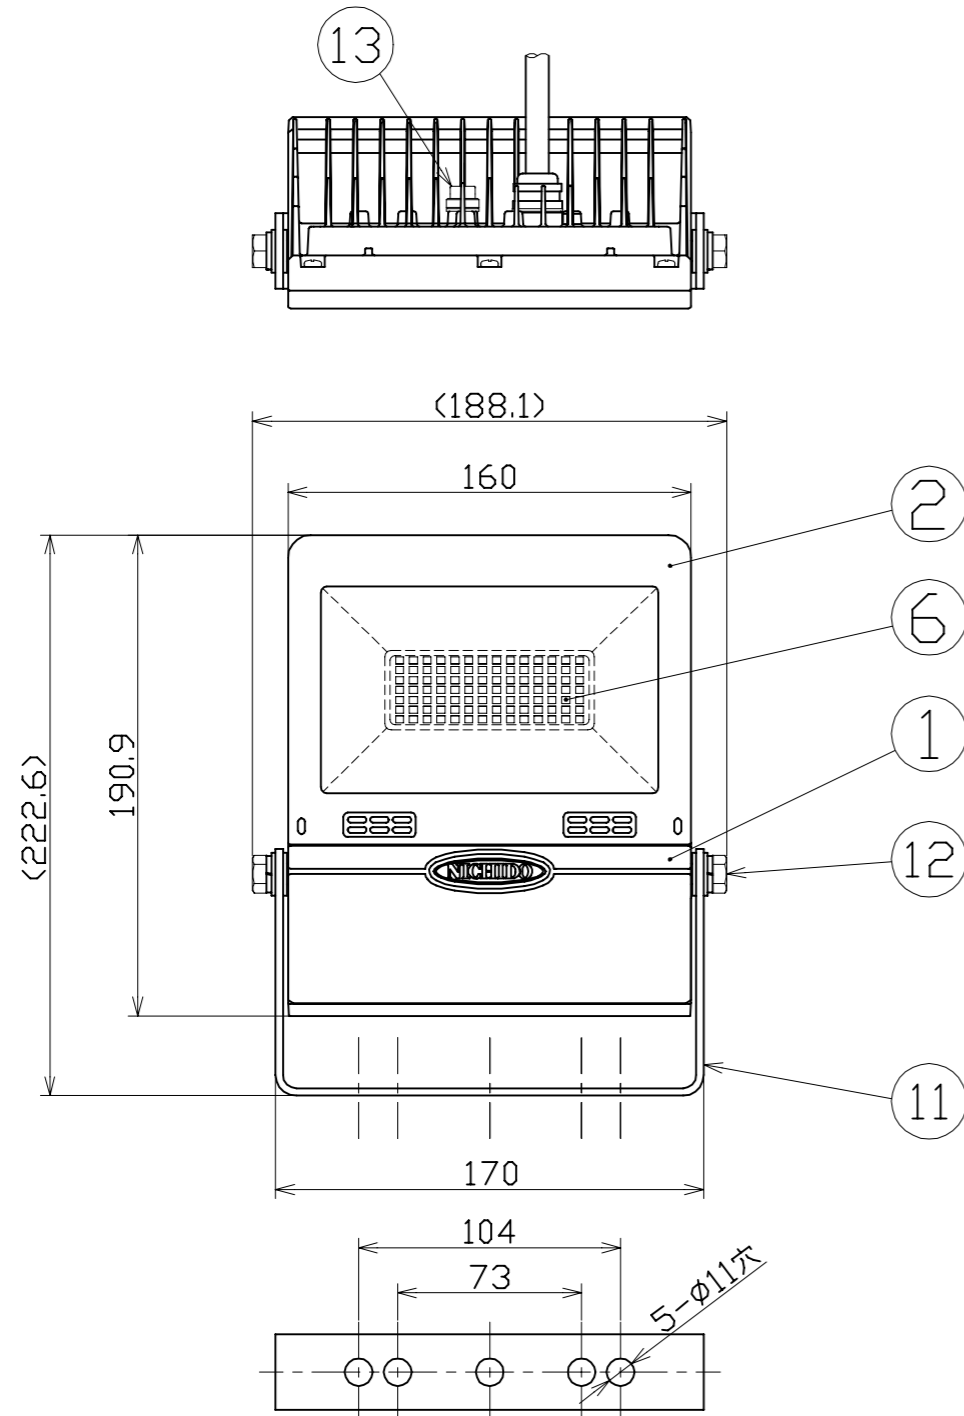

図 面 略 歴			
記号	日付	変更・追記内容	担当
△	22.10.28	材料仕様、加工仕様、落下防止ワイヤー lot2207	今村
△			

主 仕 様

型 式	LJS-FH30D-BK-25K	
使用 場所	屋外型	
本 体 色	黒	
光 源	LED	
定格 光束	3970Lm	
色 温 度	2500K	
平均演色評価数	Ra72	
照射 角度	110°[1/2ビーム角] 140°[1/10ビーム角]	
定格 電圧	AC100V (AC200V)	
周 波 数	50/60Hz	
入力電圧範囲	AC85~264V	
定格 電流	0.3A (0.15A)	
定格消費電力	30W (30W)	
固有エネルギー消費効率	132.3Lm/W (132.3Lm/W)	
照度	1m	1665Lx
	2m	430Lx
	3m	200Lx
	4m	120Lx
	5m	80Lx
本体防水規格	IP65	
サージ耐圧	ライン間	6kV
	アース間	15kV
球 寿 命	50000時間	
使用環境温度	-20~45℃	
質 量	1.6kg	

No.	部品名	材質	備考	個数	コード
13	落下防止ワイヤー	SUS	-	1	-
12	六角ボルト	SUS	M8×15	2	-
11	本体取付枠	SUS	黒塗装	1	58408
10	電源電線	PVC	VCT0.75sqx3芯x1.5m切放し	1	-
9	電源	-	30W用	1	-
8	電源カバーパッキン	シリコン	-	1	57683
7	電源カバー	ADC	黒塗装	1	-
6	LED基板	-	30W用 2500K	1	-
5	反射板	PC	-	1	57684
4	フロントパッキン	シリコン	-	1	57685
3	ガラス板	強化ガラス	透明	1	57698
2	フロントカバー	ADC	黒塗装	1	58412●
1	本体ケース	ADC	黒塗装	1	-●
No.	部品名	材質	備考	個数	コード

COMPONENTS		コード	
品名	フラットライト30W 常設用	APPD 承認	14268
MODEL 型式	LJS-FH30D-BK-25K	CHCK 検図	
MATERIAL 材質	別記 備考 別記	DESIGN 設計	
3AD 第三角法	SCALE 尺度	DEF 製図	I
ANGLE 角度	1/3	作成日	2021.11.11
NICHIDO IND.CO.LTD	出図コード	LJS-FH30D-BK-25K	
日動工業株式会社	ZK-A3X		