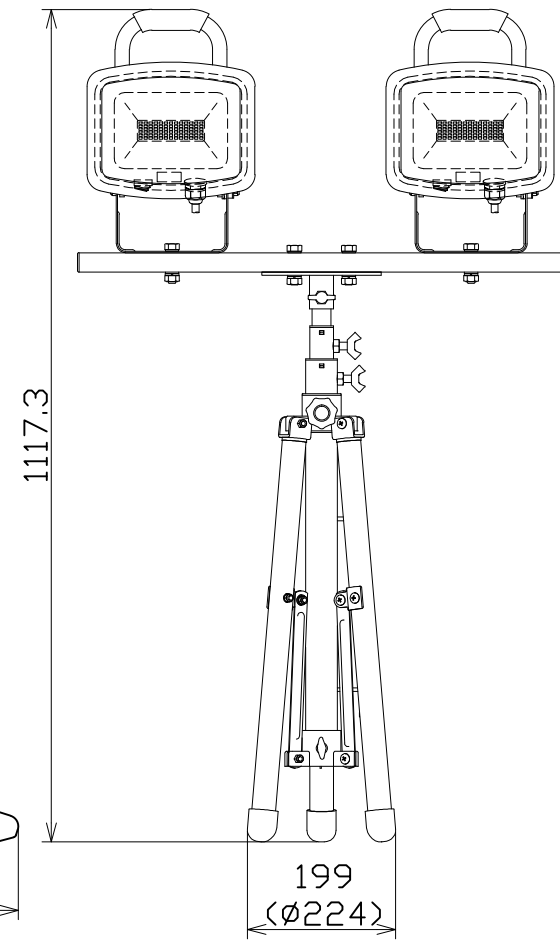

図面略歴			
記号	日付	変更・追記内容	担当
△			
△			

主仕様

型式	LEN-60LW-3ME	
使用場所	防雨型	
光源	LED	
定格光束	6000Lm×2	
光源色 [色温度]	昼白色 [5000K]×2	
平均演色評価数	Ra83×2	
照射角度	140°×2	
定格電圧	AC100V	
周波数	50/60Hz	
入力電圧範囲	AC90~110V	
定格電流	0.55A	
定格消費電力	55W×2	
固有エネルギー消費効率	109.0Lm/W×2	
照度	1m	2200Lx
	2m	570Lx
	3m	270Lx
	4m	160Lx
	5m	110Lx
球寿命	50000時間	
使用環境温度	-30~40℃	
質量	7.9kg	

15	軽量三脚スタンド	スチール	S-001 シルバー塗装	1	8812
14	2灯用フラットバー	スチール	F-01 シルバー塗装	1	8825
13	取っ手	スチール	黄緑塗装	2	56739
12	電線	PVC	VCT 0.75sqx3心x3mP付	2	55542
11	ケーブルロック	PA	-	2	56717
10	防雨スイッチ	-	ロッカータイプ	2	56716
9	電源	-	-	2	57778
8	LED基板	-	-	2	57779
7	反射板	PC	白 本体内部	2	56734
6	パッキン	-	発泡 本体内部	2	56733
5	ガラス板	ガラス	透明	2	56732
4	フロント枠	ADC	黒塗装	2	56731
3	本体ケース	ADC	-	2	56730
2	菊座回転部	-	毎18°	2式	56729
1	本体取付枠	SPCC	t2.0 黒塗装	2	56735
No.	部品名	材質	備考	個数	コード

				コード	13108	
COMPONENTS	品名	LED作業灯60W 三脚2灯式	APPD 承認	CHCK 検図	DESN 設計	DEF 製図
MODEL	型式	LEN-60LW-3ME				I
MATERIAL	材質	別記	REMARKS	備考	別記	
3AD	ANGLE	SCALE	1/10	作成日	2023.09.06	
NICHIDO	IND.CO.LTD	日動工業株式会社	出図コード	ZK-A3X	LEN-60LW-3ME	