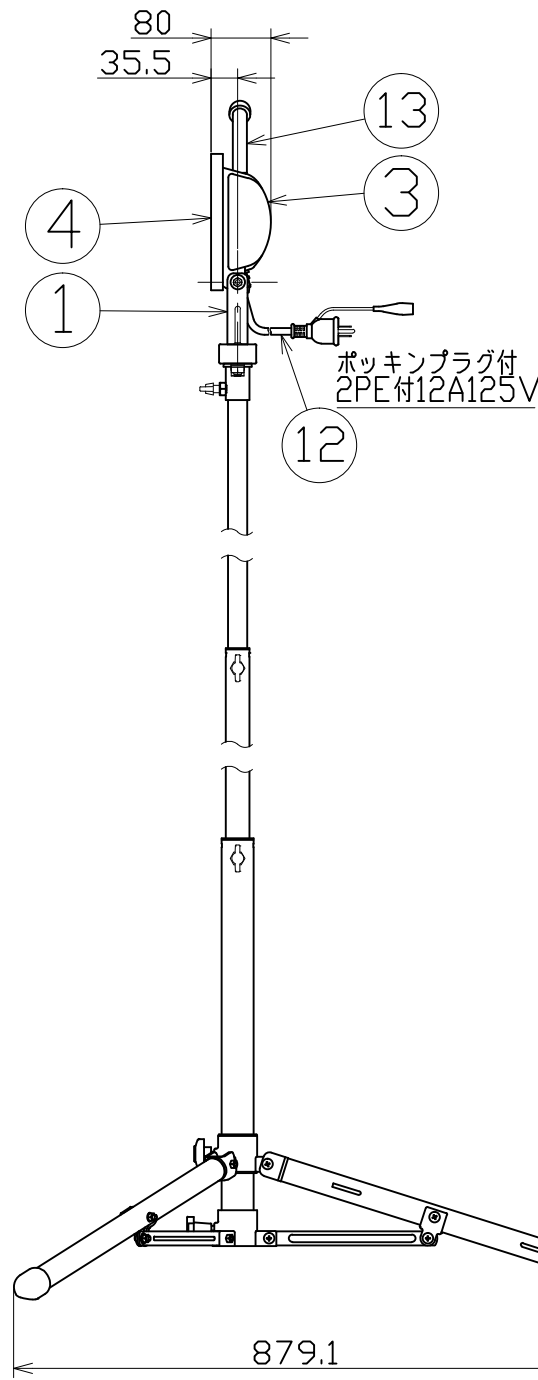

図面略歴			
記号	日付	変更・追記内容	担当
△			
△			

主仕様

型式	LEN-60LW-3ME	
使用場所	防雨型	
光源	LED	
定格光束	6000Lm×2	
光源色 [色温度]	昼白色 [5000K]×2	
平均演色評価数	Ra83×2	
照射角度	140°×2	
定格電圧	AC100V	
周波数	50/60Hz	
入力電圧範囲	AC90~110V	
定格電流	0.55A	
定格消費電力	55W×2	
固有エネルギー消費効率	109.0Lm/W×2	
照度	1m	2200Lx
	2m	570Lx
	3m	270Lx
	4m	160Lx
	5m	110Lx
球寿命	50000時間	
使用環境温度	-30~40℃	
質量	7.9kg	

15	軽量三脚スタンド	スチール	S-001 シルバー塗装	1	8812
14	2灯用フラットバー	スチール	F-01 シルバー塗装	1	8825
13	取っ手	スチール	黄緑塗装	2	56739
12	電線	PVC	VCT 0.75sqx3心x3mP付	2	55542
11	ケーブルロック	PA	-	2	56717
10	防雨スイッチ	-	ロッカータイプ	2	56716
9	電源	-	-	2	57778
8	LED基板	-	-	2	57779
7	反射板	PC	白 本体内部	2	56734
6	パッキン	-	発泡 本体内部	2	56733
5	ガラス板	ガラス	透明	2	56732
4	フロント枠	ADC	黒塗装	2	56731
3	本体ケース	ADC	-	2	56730
2	菊座回転部	-	毎18°	2式	56729
1	本体取付枠	SPCC	t2.0 黒塗装	2	56735
No.	部品名	材質	備考	個数	コード