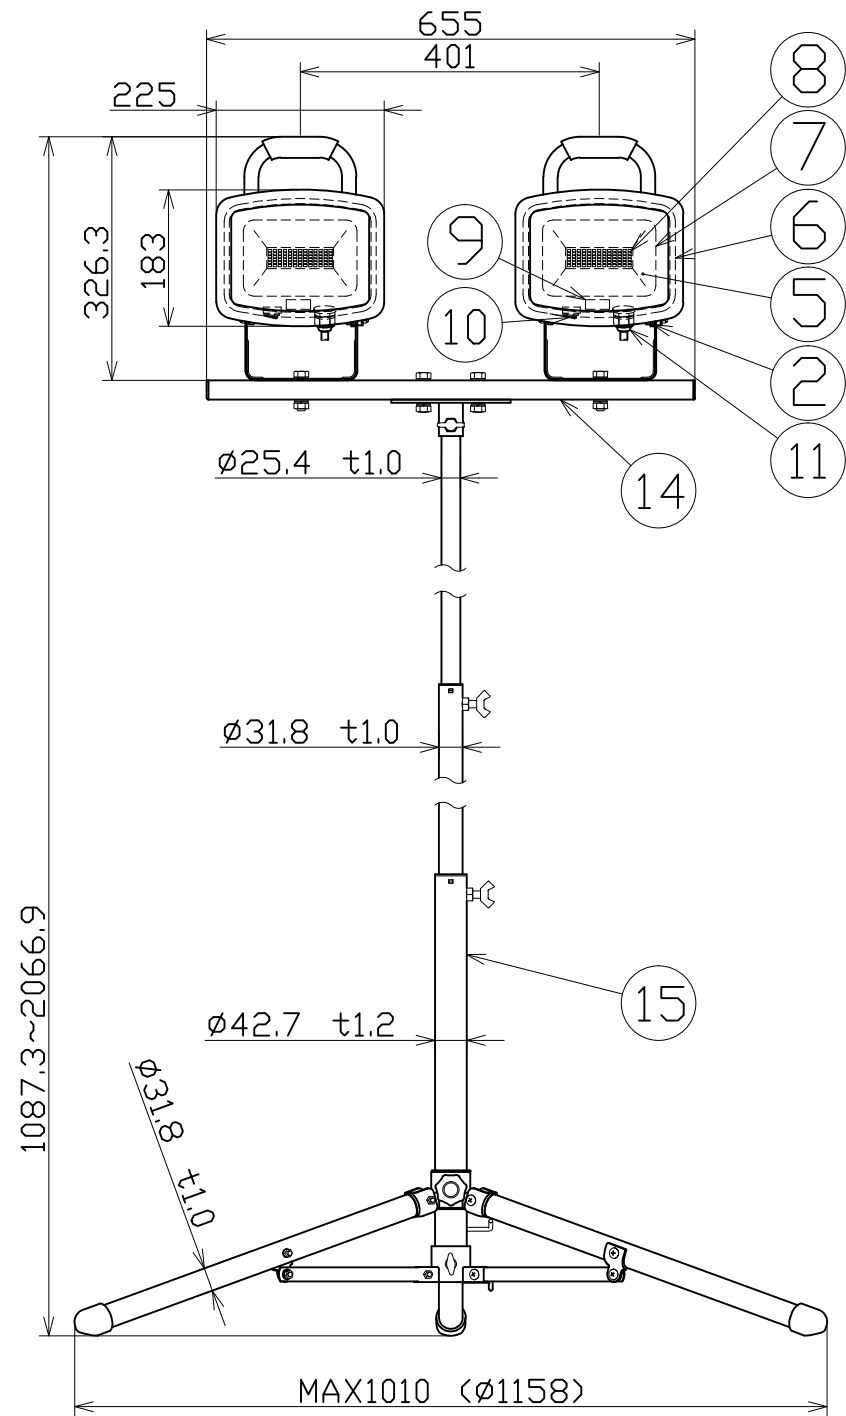

図面略歴			
記号	日付	変更・追記内容	担当
△			
△			

主仕様

型式	LEN-60LW-3ME	
使用場所	防雨型	
光源	LED	
定格光束	6000Lm×2	
光源色 [色温度]	昼白色 [5000K]×2	
平均演色評価数	Ra83×2	
照射角度	140°×2	
定格電圧	AC100V	
周波数	50/60Hz	
入力電圧範囲	AC90~110V	
定格電流	0.55A	
定格消費電力	55W×2	
固有エネルギー消費効率	109.0Lm/W×2	
照度	1m	2200Lx
	2m	570Lx
	3m	270Lx
	4m	160Lx
	5m	110Lx
球寿命	50000時間	
使用環境温度	-30~40℃	
質量	7.9kg	

15	軽量三脚スタンド	スチール	S-001 シルバー塗装	1	8812
14	2灯用フラットバー	スチール	F-01 シルバー塗装	1	8825
13	取っ手	スチール	黄緑塗装	2	56739
12	電線	PVC	VCT 0.75sqx3心x3mP付	2	55542
11	ケーブルロック	PA	-	2	56717
10	防雨スイッチ	-	ロッカータイプ	2	56716
9	電源	-	-	2	57778
8	LED基板	-	-	2	57779
7	反射板	PC	白 本体内部	2	56734
6	パッキン	-	発泡 本体内部	2	56733
5	ガラス板	ガラス	透明	2	56732
4	フロント枠	ADC	黒塗装	2	56731
3	本体ケース	ADC	-	2	56730
2	菊座回転部	-	毎18°	2式	56729
1	本体取付枠	SPCC	t2.0 黒塗装	2	56735
No.	部品名	材質	備考	個数	コード