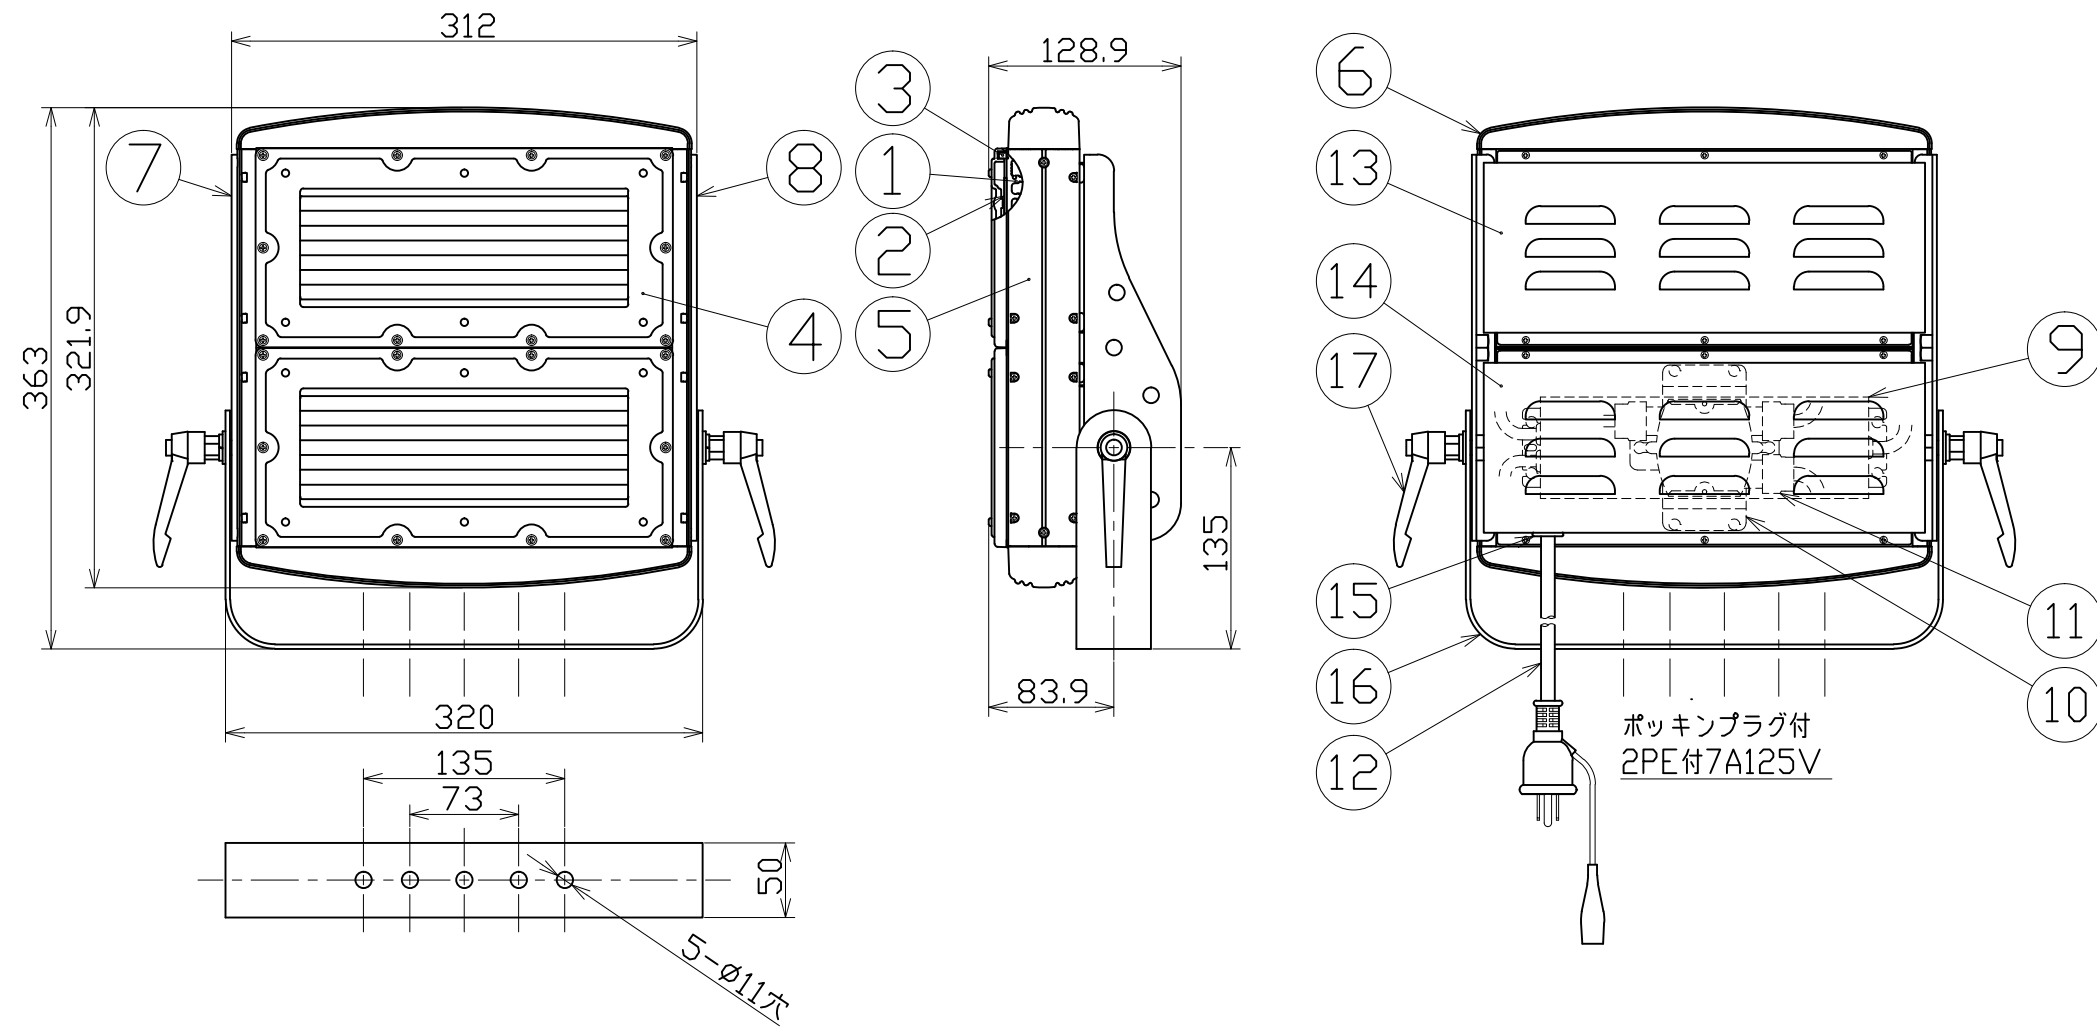

| 図面略歴 | | | |
|------|----|---------|----|
| 記号 | 日付 | 変更・追記内容 | 担当 |
| △ | | | |
| △ | | | |

主仕様

| | | |
|-------------|--|---------|
| 型式 | LEIS-200D-JW-50K | |
| 使用場所 | 屋外型 | |
| 本体色 | 白 | |
| 光源 | LED | |
| 定格光束 | 26700Lm | |
| 色温度 | 5000K | |
| 平均演色評価数 | Ra84 | |
| 照射角度 | 上下:45°[1/2ビーム角] 70°[1/10ビーム角] 左右:120°[1/2ビーム角] 150°[1/10ビーム角] | |
| 定格電圧 | AC100V | |
| 周波数 | 50/60Hz | |
| 入力電圧範囲 | AC90~305V | |
| 定格電流 | 2.0A | |
| 定格消費電力 | 197W | |
| 固有エネルギー消費効率 | 135.5Lm/W | |
| 照度 | 1m | 18330Lx |
| | 2m | 4800Lx |
| | 3m | 2175Lx |
| | 4m | 1265Lx |
| | 5m | 860Lx |
| 本体防水規格 | IP65 | |
| 球寿命 | 50000時間 | |
| 使用環境温度 | -25~40℃ | |
| 質量 | 7.4kg | |

| | | | | |
|-----|-----------|---------|-------------------------|----|
| 17 | レバーボルト | ZDC SUS | M10x20 | 2 |
| 16 | 本体取付枠 | SUS304 | 3t 白塗装 | 1 |
| 15 | ゴムブッシング | - | - | 1 |
| 14 | カバーB | A5052 | 白塗装 | 1 |
| 13 | カバーA | A5052 | 白塗装 | 1 |
| 12 | 電源電線 | PVC | VCT 0.75sqx3芯x3m Pプラグ付き | 1 |
| 11 | 分岐ボックス | PA | 3分岐 5P端子台 | 1 |
| 10 | 分岐ボックス固定板 | SUS304 | 1t 白塗装 | 1 |
| 9 | 電源 | - | 200W用 | 1 |
| 8 | サイド固定金具B | SUS304 | 3t 白塗装 | 1 |
| 7 | サイド固定金具A | SUS304 | 3t 白塗装 | 1 |
| 6 | 枠(上下) | ADC | 白塗装 | 2 |
| 5 | 枠(左右) | ADC | 白塗装 | 2 |
| 4 | レンズ | PC | - | 2 |
| 3 | レンズパッキン | シリコン | 乳白 | 2 |
| 2 | LED基板 | - | - | 2 |
| 1 | 冷却フィン | A6063 | 白アルマイト | 2 |
| No. | 部品名 | 材質 | 備考 | 個数 |

| COMPONENTS | | コード | | | |
|-----------------------------|------------------|------------|------------------|------------|--------|
| 品名 | スクエアライト 投光器型 | APPD 承認 | CHCK 検図 | DESN 設計 | DEF 製図 |
| MODEL 型式 | LEIS-200D-JW-50K | | | | I |
| MATERIAL 材質 | 別記 | REMARKS 備考 | 別記 | | |
| 3AD 第三角法 | ANGLE 尺度 | SCALE 1/5 | 作成日 | 2019.09.17 | |
| NICHIDO IND.CO.LTD 日動工業株式会社 | | 出図コード | LEIS-200D-JW-50K | | |
| | | ZK-A3X | | | |