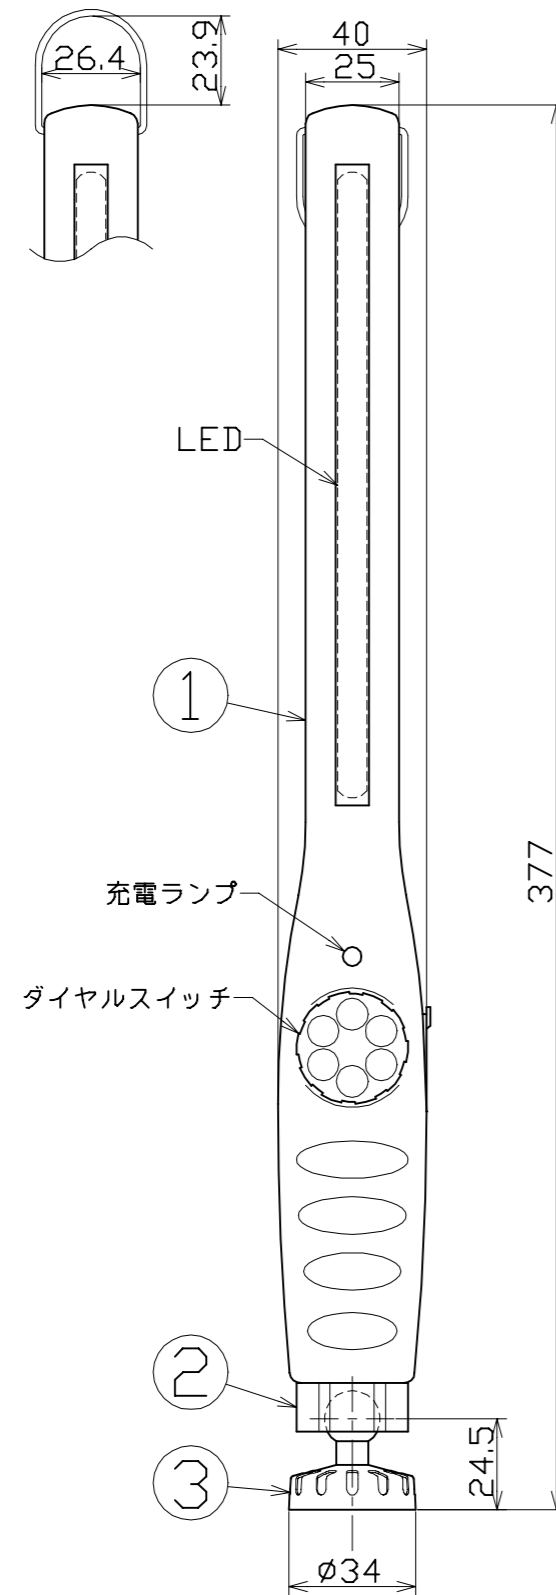

図 面 略 歴			
記号	日付	変更・追記内容	担当
△			
△			

主 仕 様

型 式	LEH-3W-SL-DIM-CH	
使用 場所	屋内型	
本 体 色	黒	
光 源	LED	
定格 光束	400Lm	
色 温 度	6000K	
照射 角度	120°	
照 度	1m	5~120Lx
	2m	1~28Lx
	3m	--~12Lx
	4m	--~7Lx
	5m	--~5Lx
連続点灯時間	3時間(調光MAX時)	
充 電 時 間	5時間	
充 電 池	リチウムイオン	
	DC3.7V 2.6Ah	
ACアダプター	入力AC100-240V 50/60Hz	
	出力DC5V 1A	
球 寿 命	20000時間	
電池 寿命	500回(充放電回数)	
使用環境温度	-20~50℃	
本 体 質 量	205g	

注1) 当器具のLED素子交換はできません。
 注2) LEDの光色、明るさにはバラツキがあります。
 注3) 照度は当社実測値の為、使用環境下により異なります。
 注4) 連続点灯時間は満充電時から1m照度が10Lx切るまでの時間です。
 注5) 球寿命は光束が70%に低下するまでの時間です。
 表示は設計値であり、製品の寿命を保証するものではありません。
 注6) 充電中の点灯は電子部品に負荷がかかりますので、お控えください。
 注7) 安全にご使用いただくため、取扱説明書をご参照ください。
 注8) 仕様変更は予告なく行う場合があります。予めご了承ください。

付属	充電USBケーブルセット	1	-
付属	USB-ACアダプター	1	58070
4	充電ジャックキャップ	1	58069
3	マグネット	1	57488
2	締め付けナット	1	-
1	スラットハンディ本体	1	-
No.	部品名	個数	コード

コード 8953

COMPONENTS	品名	充電式LED調光スラットハンディ	APPD 承認	CHCK 検図	DESN 設計	DEF 製図
MODEL	型式	LEH-3W-SL-DIM-CH				I
MATERIAL	材質	ABS	REMARKS 備考	-		
3AD ANGLE	第三角法	SCALE 尺度	1/2	作成日	2018.11.02	
NICHIDO IND.CO.LTD			出図コード	LEH-3W-SL-DIM-CH		
日動工業株式会社			ZK-A3X			