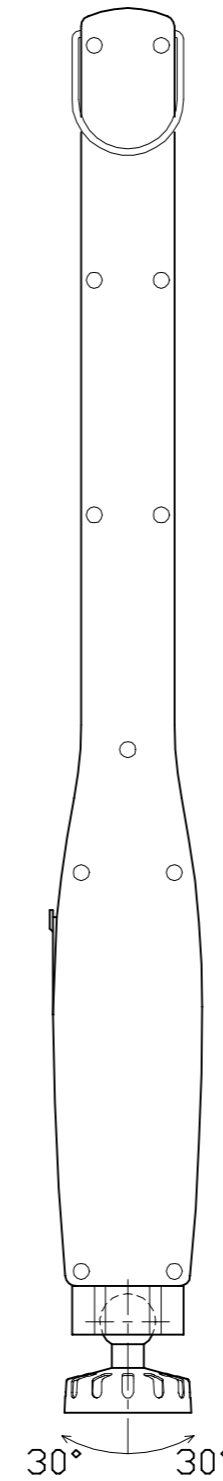

図 面 略 歴			
記号	日付	変更・追記内容	担当
△			
△			

主 仕 様

型 式	LEH-3W-SL-DIM-CH	
使用 場所	屋内型	
本 体 色	黒	
光 源	LED	
定格 光束	400Lm	
色 温 度	6000K	
照射 角度	120°	
照 度	1m	5~120Lx
	2m	1~28Lx
	3m	--~12Lx
	4m	--~7Lx
	5m	--~5Lx
連続点灯時間	3時間(調光MAX時)	
充 電 時 間	5時間	
充 電 池	リチウムイオン	
	DC3.7V 2.6Ah	
ACアダプター	入力AC100-240V 50/60Hz	
	出力DC5V 1A	
球 寿 命	20000時間	
電池 寿命	500回(充放電回数)	
使用環境温度	-20~50℃	
本 体 質 量	205g	

注1) 当器具のLED素子交換はできません。
 注2) LEDの光色、明るさにはバラツキがあります。
 注3) 照度は当社実測値の為、使用環境下により異なります。
 注4) 連続点灯時間は満充電時から1m照度が10Lx切るまでの時間です。
 注5) 球寿命は光束が70%に低下するまでの時間です。
 表示は設計値であり、製品の寿命を保証するものではありません。
 注6) 充電中の点灯は電子部品に負荷がかかりますので、お控えください。
 注7) 安全にご使用いただくため、取扱説明書をご参照ください。
 注8) 仕様変更は予告なく行う場合があります。予めご了承ください。

付属	充電USBケーブルセット	1	-
付属	USB-ACアダプター	1	58070
4	充電ジャックキャップ	1	58069
3	マグネット	1	57488
2	締め付けナット	1	-
1	スラットハンディ本体	1	-
No.	部品名	個数	コード

コード 8953

COMPONENTS	品名	充電式LED調光スラットハンディ	APPD 承認	CHCK 検図	DESN 設計	DEF 製図
MODEL	型式	LEH-3W-SL-DIM-CH				I
MATERIAL	材質	ABS	REMARKS 備考	-		
3AD ANGLE	第三角法	SCALE 尺度	1/2	作成日	2018.11.02	
NICHIDO IND.CO.LTD			出図コード	LEH-3W-SL-DIM-CH		
日動工業株式会社			ZK-A3X			