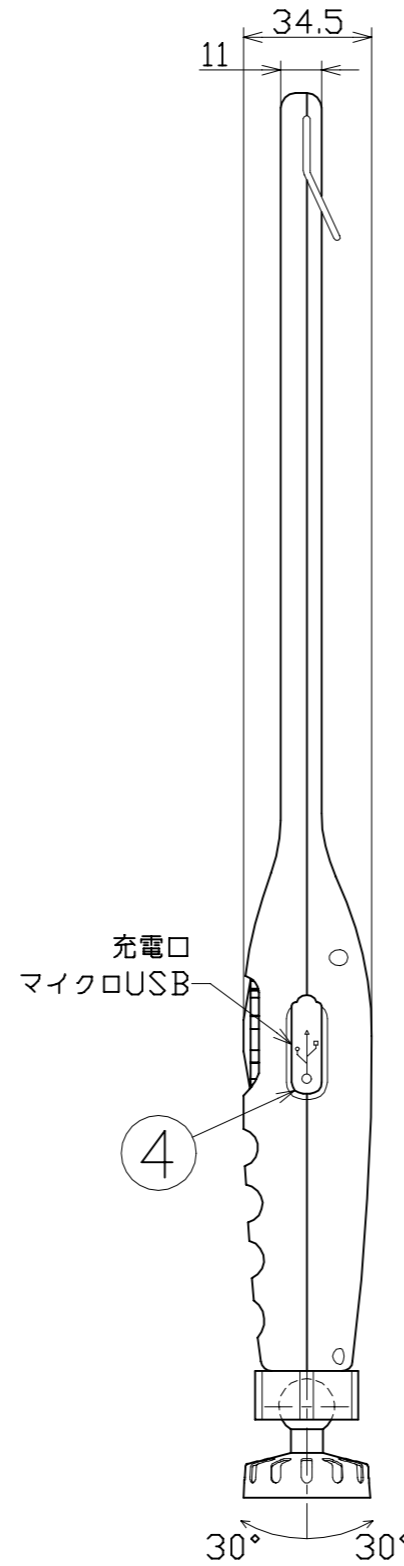

図 面 略 歴			
記号	日付	変更・追記内容	担当
△			
△			

主 仕 様

型 式	LEH-3W-SL-DIM-CH	
使用 場所	屋内型	
本 体 色	黒	
光 源	LED	
定格 光束	400Lm	
色 温 度	6000K	
照射 角度	120°	
照 度	1m	5~120Lx
	2m	1~28Lx
	3m	--~12Lx
	4m	--~7Lx
	5m	--~5Lx
連続点灯時間	3時間(調光MAX時)	
充 電 時 間	5時間	
充 電 池	リチウムイオン	
	DC3.7V 2.6Ah	
ACアダプター	入力AC100-240V 50/60Hz	
	出力DC5V 1A	
球 寿 命	20000時間	
電池 寿命	500回(充放電回数)	
使用環境温度	-20~50℃	
本 体 質 量	205g	

注1) 当器具のLED素子交換はできません。
 注2) LEDの光色、明るさにはバラツキがあります。
 注3) 照度は当社実測値の為、使用環境下により異なります。
 注4) 連続点灯時間は満充電時から1m照度が10Lx切るまでの時間です。
 注5) 球寿命は光束が70%に低下するまでの時間です。
 表示は設計値であり、製品の寿命を保証するものではありません。
 注6) 充電中の点灯は電子部品に負荷がかかりますので、お控えください。
 注7) 安全にご使用いただくため、取扱説明書をご参照ください。
 注8) 仕様変更は予告なく行う場合があります。予めご了承ください。

付属	充電USBケーブルセット	1	-
付属	USB-ACアダプター	1	58070
4	充電ジャックキャップ	1	58069
3	マグネット	1	57488
2	締め付けナット	1	-
1	スラットハンディ本体	1	-
No.	部品名	個数	コード

コード 8953

COMPONENTS	品名	充電式LED調光スラットハンディ	APPD 承認	CHCK 検図	DESN 設計	DEF 製図
MODEL	型式	LEH-3W-SL-DIM-CH				I
MATERIAL	材質	ABS	REMARKS 備考	-		
3AD ANGLE	第三角法	SCALE 尺度	1/2	作成日	2018.11.02	
NICHIDO IND.CO.LTD			出図コード	LEH-3W-SL-DIM-CH		
日動工業株式会社			ZK-A3X			