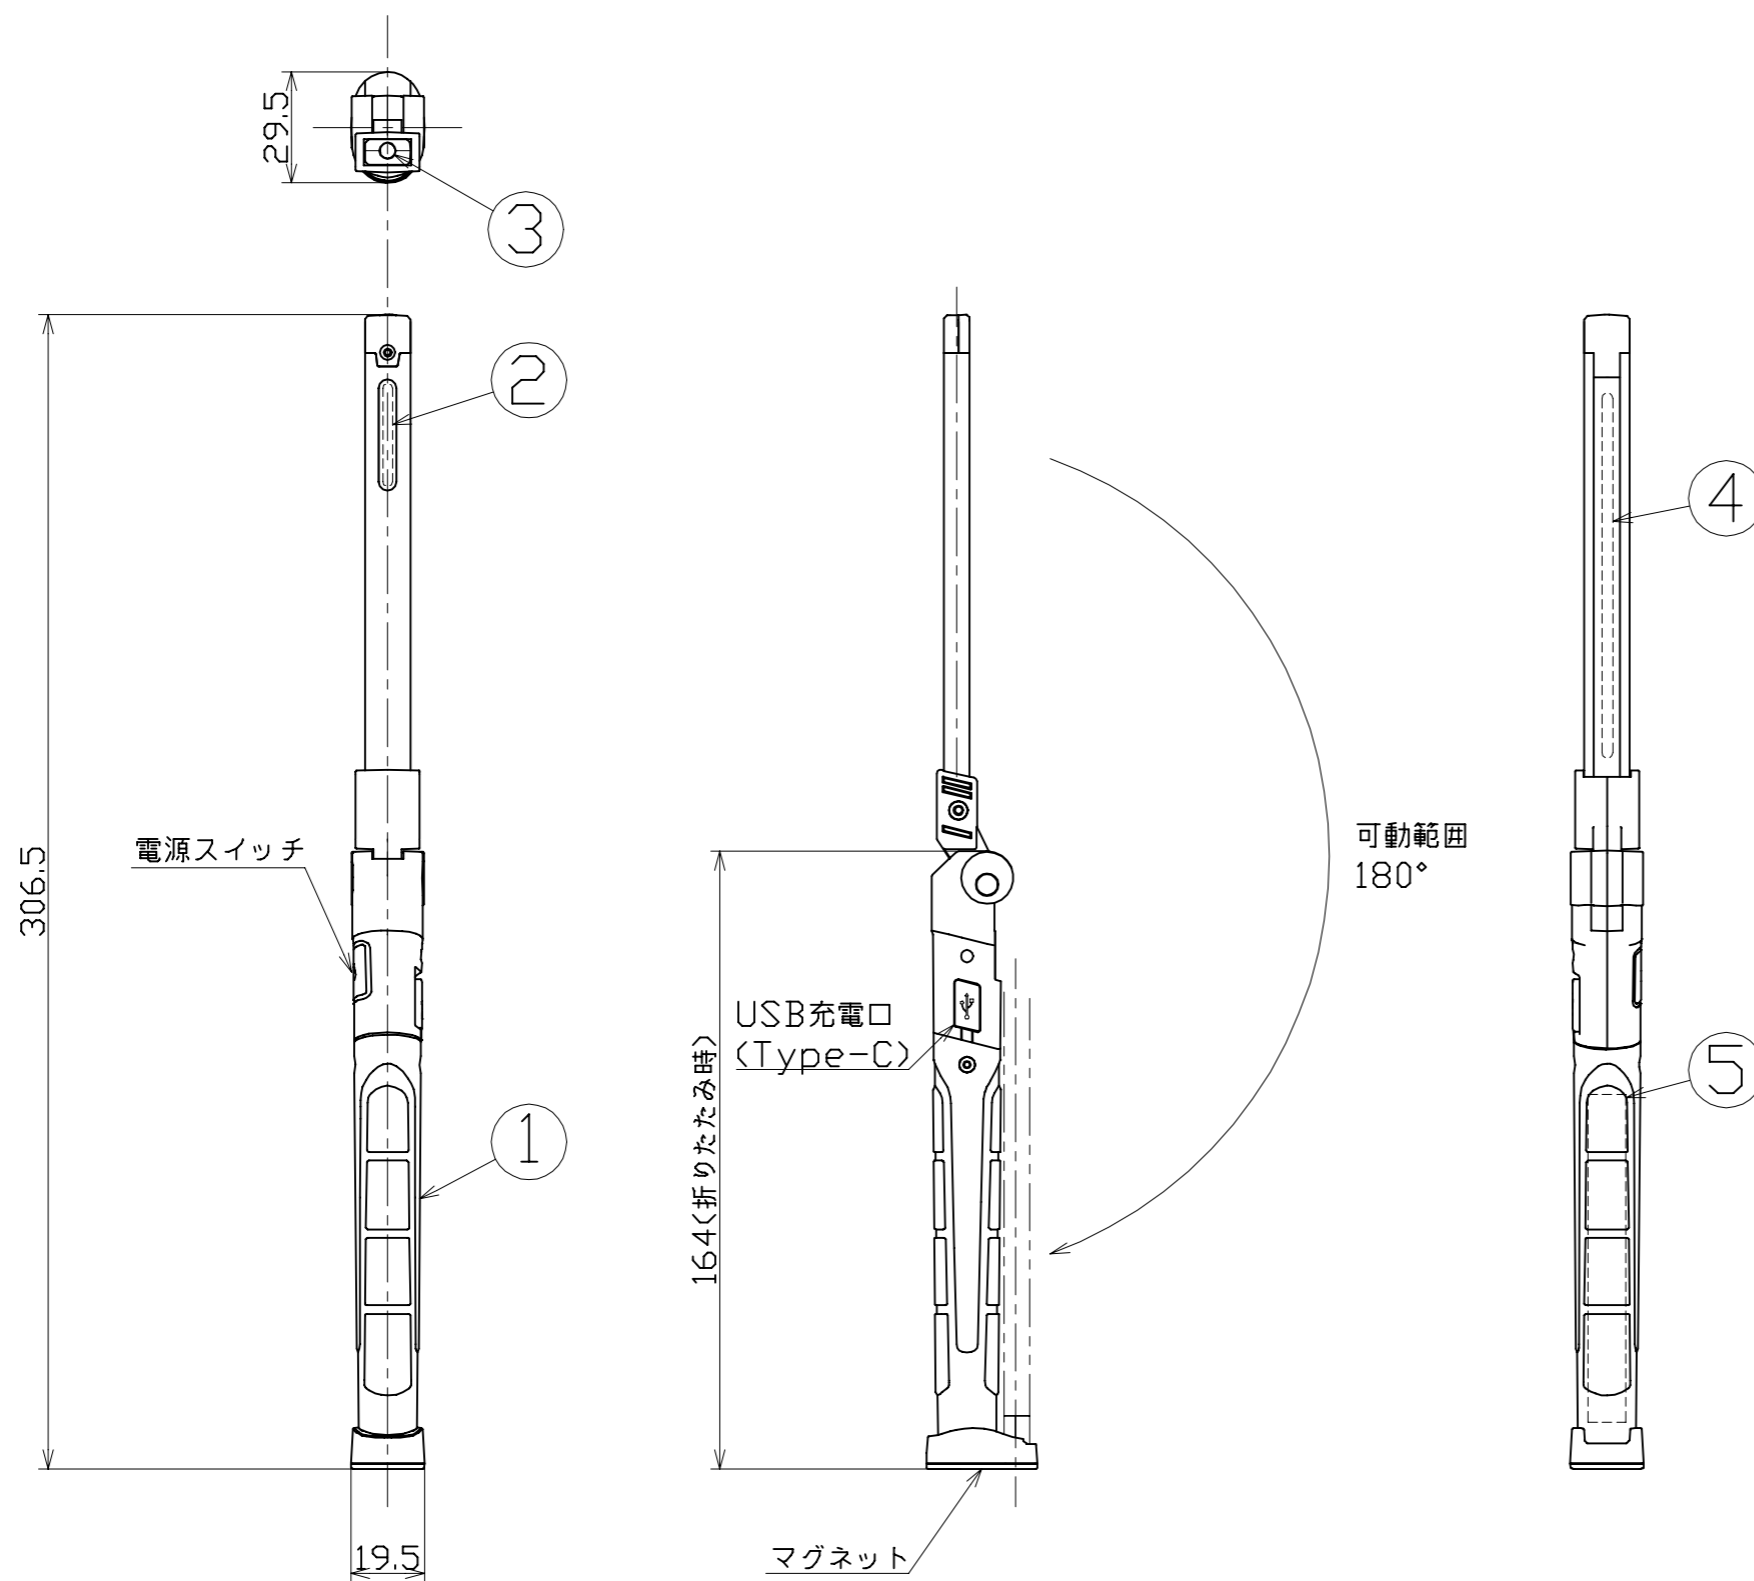

図面略歴			
記号	日付	変更・追記内容	担当
△			
△			

主仕様

型式	LEH-3PCH-SL			
使用場所	屋内型			
光源	LED			
光源色 [色温度]	昼光色 [6000K]			
点灯パターン	側面HIGH→側面LOW→背面→天面			
	側面HIGH	側面LOW	背面	天面
照射角度	180°	180°	180°	60°
定格光束	280Lm	280Lm	160Lm	90Lm
照度	1m	105Lx	35Lx	60Lx
	2m	25Lx	9Lx	15Lx
	3m	10Lx	4Lx	7Lx
	4m	7Lx	3Lx	4Lx
	5m	5Lx	2Lx	3Lx
連続点灯時間	1.5時間	4.5時間	2.5時間	3時間
充電時間	2時間(DC5V 1A/2A)			
蓄電池	リチウムイオンバッテリー DC3.7V 750mAh			
球寿命	40000時間			
電池寿命	300回(充放電回数)			
使用环境温度	充電時0~45℃ 放電時-10~60℃			
本体質量	81g			

- 注1) 当器具のLED素子交換はできません。
 注2) LEDの光源色、明るさにはバラツキがあります。
 注3) 照度は当社実測値の為、使用環境下により異なります。
 注4) 連続点灯時間は満充電時から1m照度が10Lx切るまでの時間です。環境温度により、点灯時間が変化します。
 注5) 球寿命は光束が70%に低下するまでの時間です。表示は設計値であり、製品の寿命を保証するものではありません。
 注6) 充電中の点灯は電子部品に負荷がかかりますので、お控えください。
 注7) 安全にご使用いただくため、取扱説明書をご参照ください。
 注8) 仕様変更は予告なく行う場合があります。予めご了承ください。

No.	部品名	材質	備考	個数	コード
付属	充電用USBケーブル	-	Type-C TypeA	1	-
5	蓄電池	リチウムイオン	-	1	-
4	側面LED	-	-	1	-
3	天面LED	-	-	1	-
2	背面LED	-	-	1	-
1	本体ケース	ABS	黒	1	-

コード 11145

COMPONENTS	品名				APPD	CHCK	DESN	DEF
MODEL	型式				承認	検 図	設計	製 図
	充電式ジャックライト							
	LEH-3PCH-SL							N
MATERIAL	別記	REMARKS	備考	別記				
3AD	ANGLE	SCALE						
第三	角法	尺度		1/2	作成日	2023.08.01		
NICHIDO IND.CO.LTD				出図コード	LEH-3PCH-SL			
日動工業株式会社				ZK-A3X				