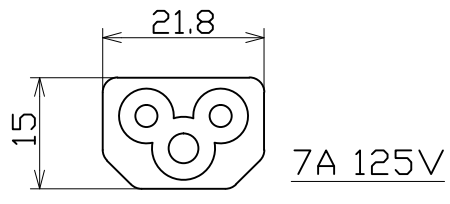

図 面 略 歴			
記号	日付	変更・追記内容	担当
△			
△			

7A 125V

コード 55365

COMPONENTS	連結式一体型チューブライト用		APPD	CHCK	DESN	DEF
品名	連結ケーブル0.5m		承認	検図	設計	製図
MODEL	型式					I
MATERIAL	PVC	REMARKS				
材質		備考				
3AD	ANGLE	SCALE	1/1	作成日	2013.03.22	
第三角法		尺度				
NICHIDO IND.CO.LTD		出図コード	LCL-ONE-J05			
日動工業株式会社		ZK-A4Y				