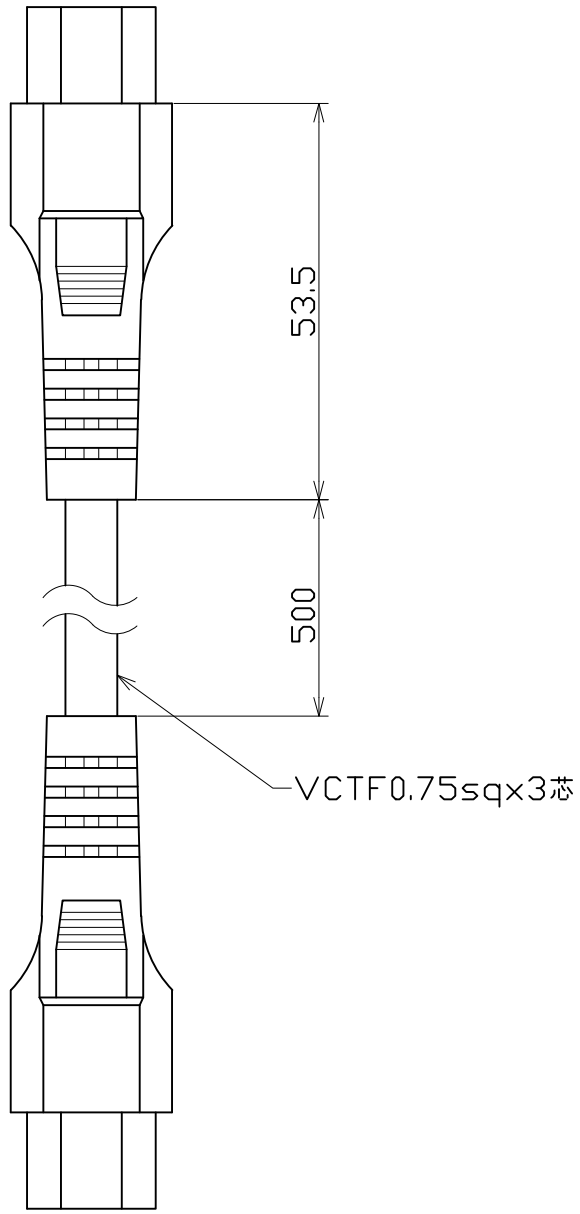

図 面 略 歴			
記号	日付	変更・追記内容	担当
△			
△			

7A 125V

コード 55365

COMPONENTS	連結式一体型チューブライト用		APPD	CHCK	DESN	DEF
品名	連結ケーブル0.5m		承認	検図	設計	製図
MODEL	型式					I
MATERIAL	PVC	REMARKS				
材質		備考				
3AD	ANGLE	SCALE	1/1	作成日	2013.03.22	
第三角法		尺度				
NICHIDO IND.CO.LTD		出図コード	LCL-ONE-J05			
日動工業株式会社		ZK-A4Y				