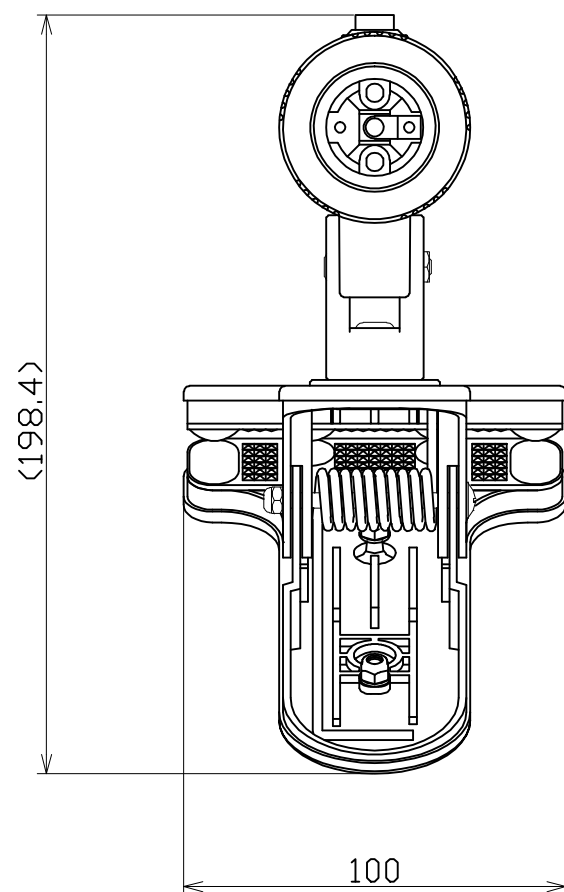

図 面 略 歴			
記号	日付	変更・追記内容	担当
△			
△			

主 仕 様

型 式	LC-C50N
使用 場所	屋内型
本 体 色	黒
口金サイズ	E26
定格 電圧	AC100V
周 波 数	50/60Hz
定格 電流	7A
電 線 種	HVCTFK0.75×2心
電 線 長	4.8m
使用環境温度	-10~40℃
質 量	670g

注1) 安全にご使用いただくため、取扱説明書をご参照ください。
注2) 仕様変更は予告なく行う場合があります。予めご了承ください。

万能フッカー
ダンベル用穴

A矢視図

コード 13214

COMPONENTS	品名	リーフライト用クリップ	APPD	CHCK	DESN	DEF
	型 式	LC-C50N	承認	検 図	設 計	製 図
MATERIAL	材 質	PC	REMARKS	備考	-	I
3AD	ANGLE	SCALE	1/2	作成日	2024.06.20	
第三	角 法	尺 度				
NICHIDO IND.CO.LTD	出 図 代 理	出 図 コード	ZK-A3X	LC-C50N		
日 動 工 業 株 式 有 限 公 司						