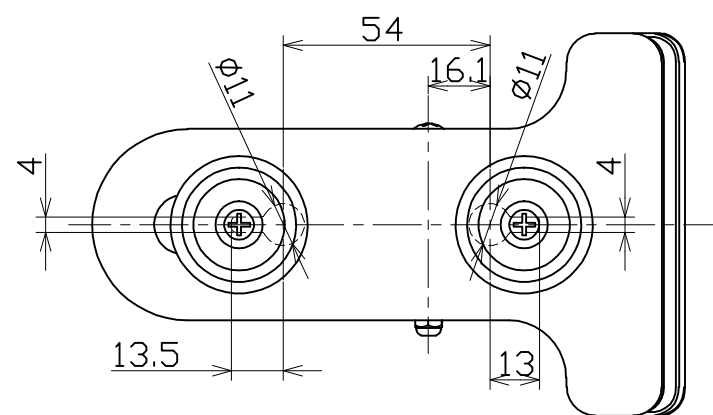

図 面 略 歴			
記号	日付	変更・追記内容	担当
△			
△			

主 仕 様

型 式	LC-C50N
使用 場所	屋内型
本 体 色	黒
口金サイズ	E26
定格 電圧	AC100V
周 波 数	50/60Hz
定格 電流	7A
電 線 種	HVCTFK0.75×2心
電 線 長	4.8m
使用環境温度	-10~40℃
質 量	670g

注1) 安全にご使用いただくため、取扱説明書をご参照ください。
注2) 仕様変更は予告なく行う場合があります。予めご了承ください。

万能フッカー
ダンベル用穴

A矢視図

コード 13214

COMPONENTS	品名	リーフライト用クリップ	APPD	CHCK	DESN	DEF
	型 式	LC-C50N	承認	検 図	設 計	製 図
MATERIAL	材 質	PC	REMARKS	備考	-	I
3AD	ANGLE	SCALE	1/2	作成日	2024.06.20	
第三	角 法	尺 度				
NICHIDO IND.CO.LTD	出 図 代 理	出 図 コード	ZK-A3X	LC-C50N		
日 動 工 業 株 式 有 限 公 司						