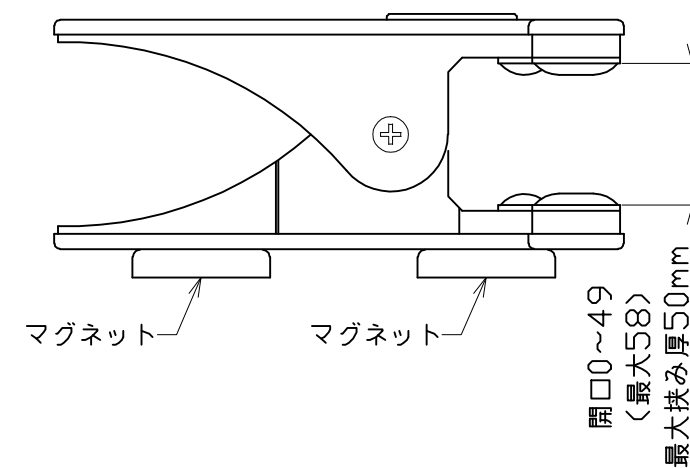

図 面 略 歴			
記号	日付	変更・追記内容	担当
△			
△			

主 仕 様

型 式	LC-C50N
使用 場所	屋内型
本 体 色	黒
口金サイズ	E26
定格 電圧	AC100V
周 波 数	50/60Hz
定格 電流	7A
電 線 種	HVCTFK0.75×2心
電 線 長	4.8m
使用環境温度	-10~40℃
質 量	670g

注1) 安全にご使用いただくため、取扱説明書をご参照ください。
注2) 仕様変更は予告なく行う場合があります。予めご了承ください。

万能フッカー
ダンベル用穴

A矢視図

コード 13214

COMPONENTS	品名	リーフライト用クリップ	APPD	CHCK	DESN	DEF
	型 式	LC-C50N	承認	検 図	設 計	製 図
MATERIAL	材 質	PC	REMARKS	備考	-	I
3AD	ANGLE	SCALE	1/2	作成日	2024.06.20	
第三	角 法	尺 度				
NICHIDO IND.CO.LTD	出 図 代 理	出 図 コード	ZK-A3X	LC-C50N		
日 動 工 業 株 式 有 限 公 司						