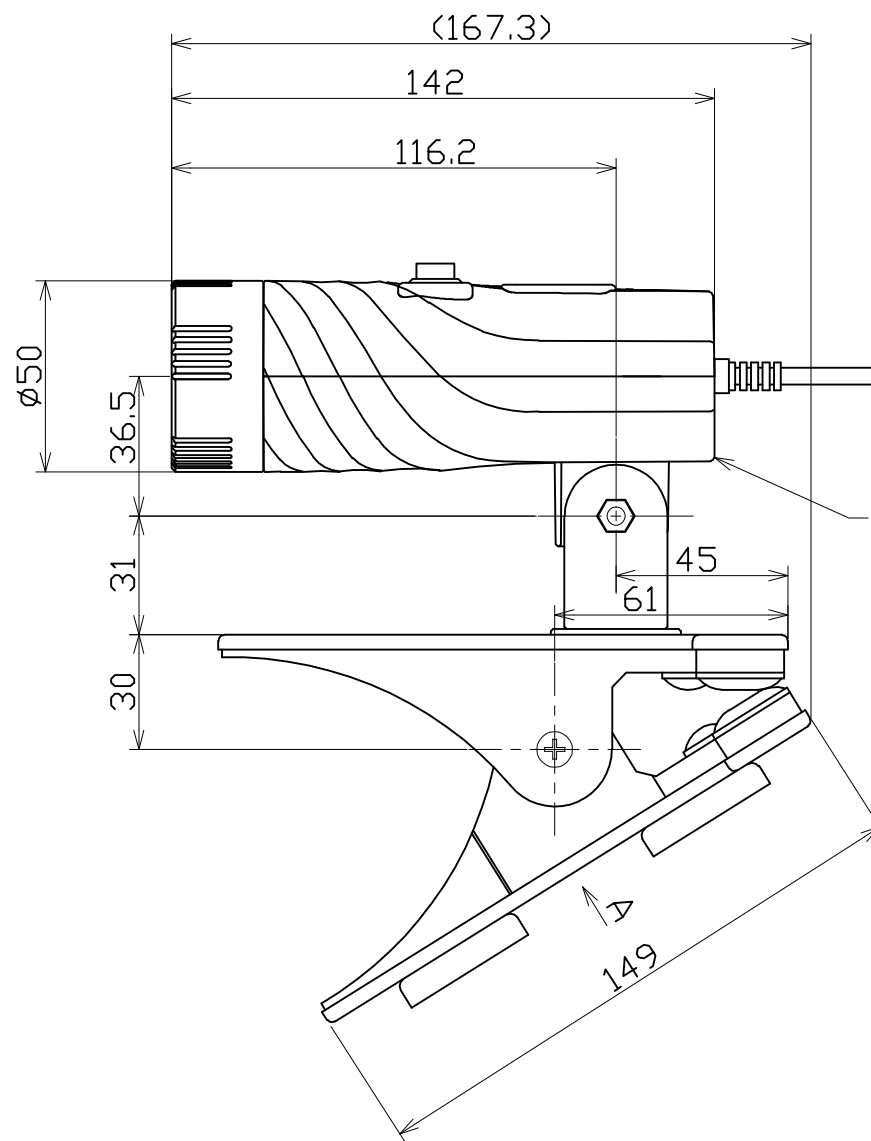

図 面 略 歴			
記号	日付	変更・追記内容	担当
△			
△			

主 仕 様

型 式	LC-C50N
使用 場所	屋内型
本 体 色	黒
口金サイズ	E26
定格 電圧	AC100V
周 波 数	50/60Hz
定格 電流	7A
電 線 種	HVCTFK0.75×2心
電 線 長	4.8m
使用環境温度	-10~40℃
質 量	670g

注1) 安全にご使用いただくため、取扱説明書をご参照ください。
注2) 仕様変更は予告なく行う場合があります。予めご了承ください。

万能フッカー
ダンベル用穴

A矢視図

コード 13214

COMPONENTS	品名	リーフライト用クリップ	APPD	CHCK	DESN	DEF
	型 式	LC-C50N	承認	検 図	設 計	製 図
MATERIAL	材 質	PC	REMARKS	備考	-	I
3AD	ANGLE	SCALE	1/2	作成日	2024.06.20	
第三	角 法	尺 度				
NICHIDO IND.CO.LTD	出 図 代 理	出 図 コード	ZK-A3X	LC-C50N		
日 動 工 業 株 式 有 限 公 司						