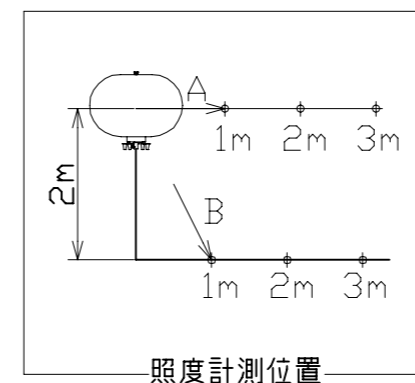

図面略歴			
記号	日付	変更・追記内容	担当
△			
△			

主仕様

型式	LBA-420DD-G				
使用場所	屋外型(IPX3)				
光源	LED				
定格光束	43500Lm(HIGH)	22500Lm(Low)			
色温度	昼光色 [6200K]				
平均演色評価数	Ra84				
照射角度	360°				
定格電圧	AC100V				
周波数	50/60Hz				
	HIGH	LOW			
定格電流	4.31A	2.13A			
定格消費電力	416W	210W			
固有エネルギー消費効率	104.5Lm/W	107.1Lm/W			
照度	計測方向	A	B	A	B
	1m	3650Lx	620Lx	2290Lx	315Lx
	2m	930Lx	330Lx	510Lx	170Lx
	3m	430Lx	160Lx	225Lx	85Lx
	4m	250Lx	85Lx	130Lx	45Lx
5m	170Lx	50Lx	85Lx	25Lx	
球寿命	60000時間				
使用環境温度	-20~40℃				
灯具質量	14.6kg				

			コード	13127
COMPONENTS	品名	LEDバルーンライト420W	APPD 承認	CHCK 検図
MODEL	型式	LBA-420DD-G	DESIGN 設計	DEF 製図
MATERIAL	材質	備考	REMARKS	1/10 備考 1/8
3AD	ANGLE 第三角法	SCALE 尺度	1/1	作成日
NICHIDO IND.CO.LTD 日動工業株式会社			出図コード	ZK-A3X
			2024.06.11	
			LBA-420DD-G	