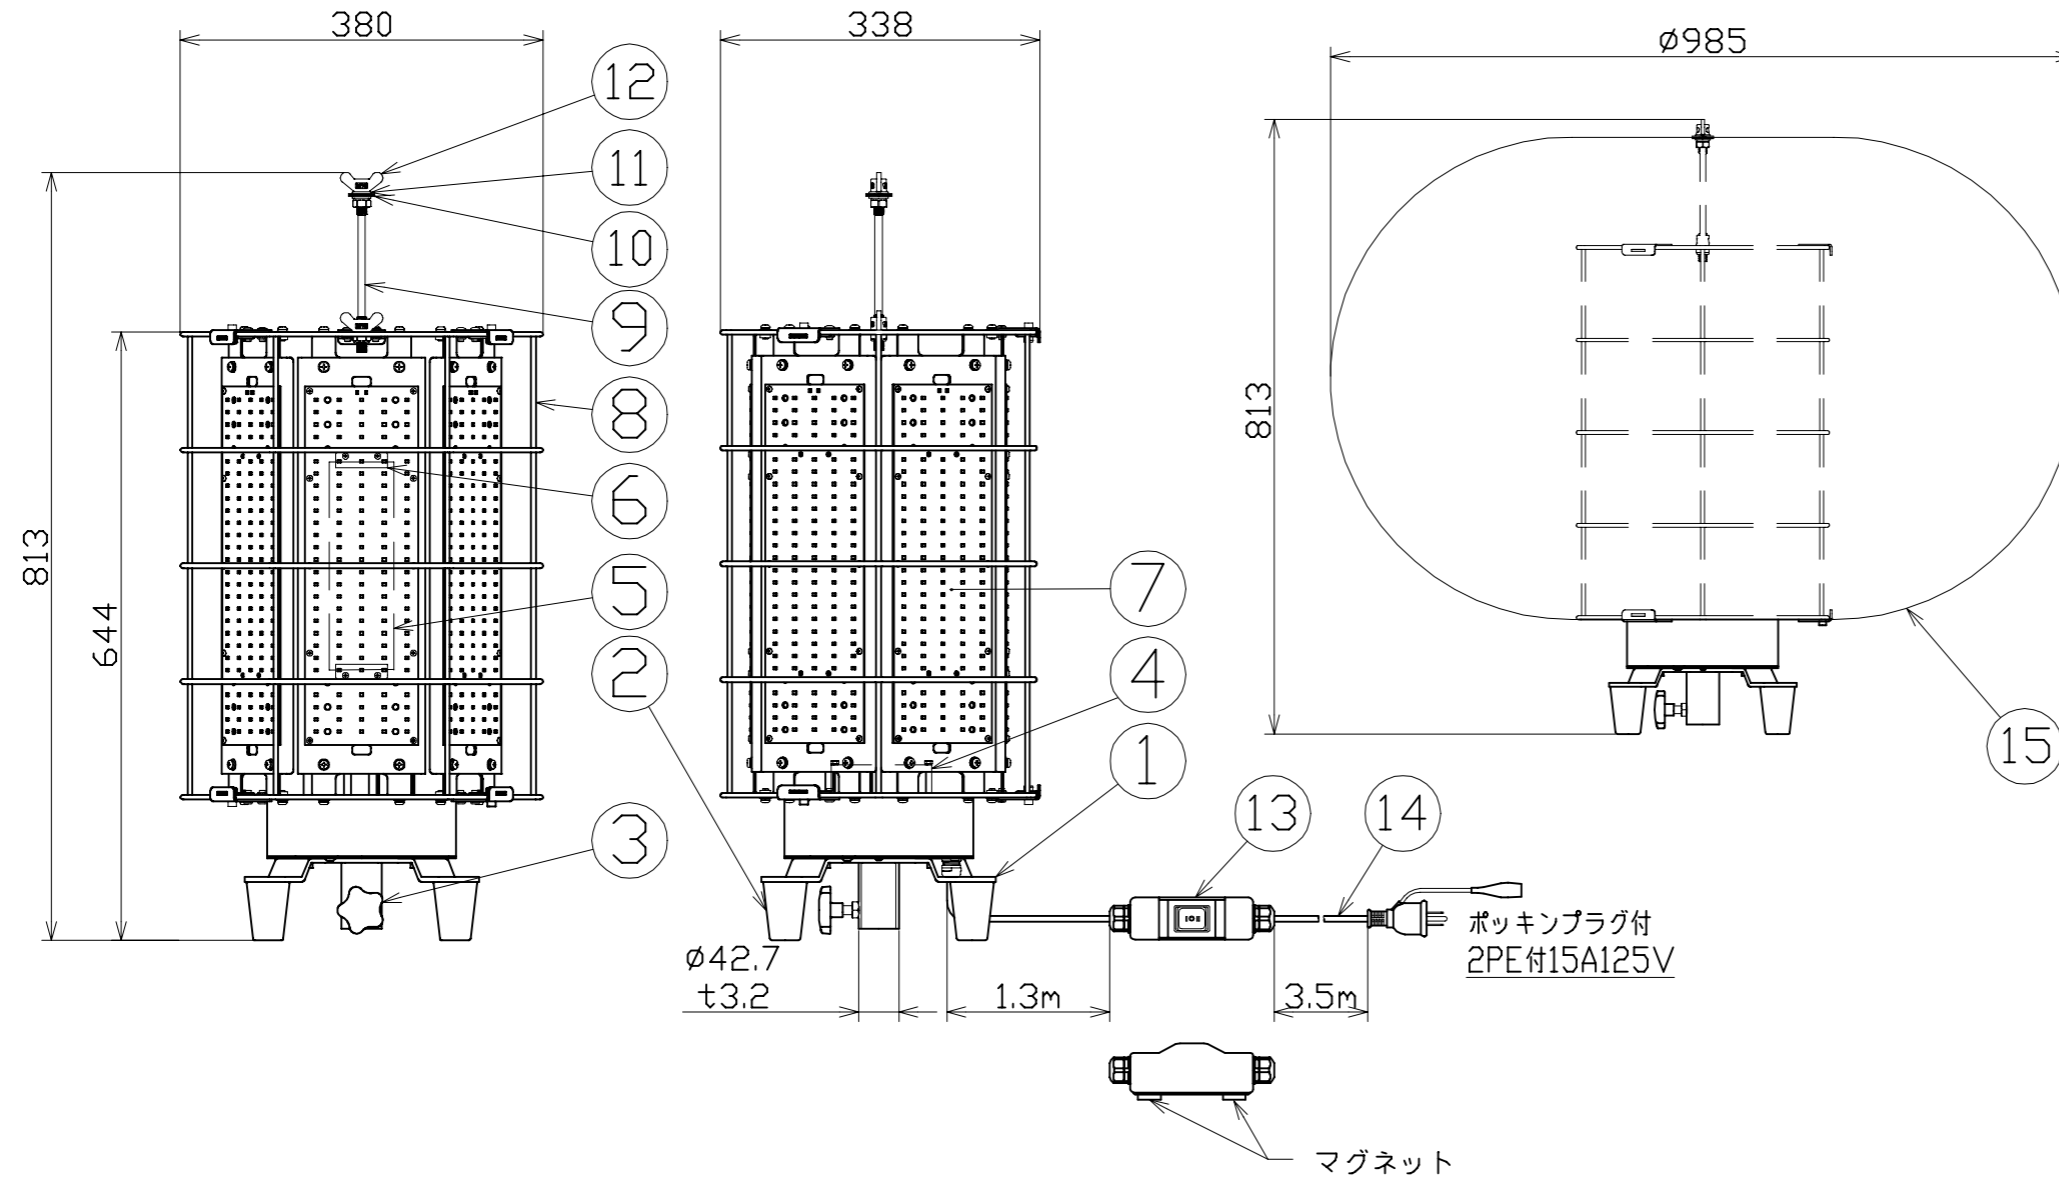

図面略歴			
記号	日付	変更・追記内容	担当
△			
△			

主仕様

型式	LBA-420DD-G				
使用場所	屋外型(IPX3)				
光源	LED				
定格光束	43500Lm(HIGH)	22500Lm(Low)			
色温度	昼光色 [6200K]				
平均演色評価数	Ra84				
照射角度	360°				
定格電圧	AC100V				
周波数	50/60Hz				
	HIGH	LOW			
定格電流	4.31A	2.13A			
定格消費電力	416W	210W			
固有エネルギー消費効率	104.5Lm/W	107.1Lm/W			
照度	計測方向	A	B	A	B
	1m	3650Lx	620Lx	2290Lx	315Lx
	2m	930Lx	330Lx	510Lx	170Lx
	3m	430Lx	160Lx	225Lx	85Lx
	4m	250Lx	85Lx	130Lx	45Lx
5m	170Lx	50Lx	85Lx	25Lx	
球寿命	60000時間				
使用環境温度	-20~40℃				
灯具質量	14.6kg				

QP	昇降式三脚	STKM	黒塗装 S-04EU	1	8804
QP	収納バック	-	-	1	-
付属	万能フッカー	-	黒色 BH-250-B	1	29635
15	バルーン布	-	-	1	-
14	電源電線	PVC	VCT1.25sqx3φx5m	1	-
13	点灯スイッチ	-	LOW←OFF→HIGH	1	-
12	蝶ナット	SUS	M10	2	-
11	ワッシャー	-	φ20xφ10.5x1.4t	2	-
10	シリコンワッシャー	シリコン	φ28xφ10x1.0t	2	-
9	寸切りボルト	-	M10	1	-
8	ガード	SUS	φ5	1	-
7	LED基板	アルミ	冷却フィン含	6	-
6	電源固定金具	SUS	t1.5	4	-
5	電源	-	-	2	-
4	ブローファン	-	-	1	-
3	ノブボルト	-	M10x20	1	-
2	脚ゴム	合成ゴム	-	4	-
1	床スタンド金具	スチール	t5.0 黒塗装	1	-
No.	部品名	材質	備考	個数	コード

			コード	13127
COMPONENTS	品名	LEDバルーンライト420W	APPD 承認	CHCK 検図
MODEL	型式	LBA-420DD-G	DESIGN 設計	DEF 製図
MATERIAL	材質	備考	REMARKS	1/10 備考 1/8
3AD	ANGLE 第三角法	SCALE 尺度	1/1	作成日
NICHIDO IND.CO.LTD 日動工業株式会社			出図コード	ZK-A3X
			2024.06.11	
			LBA-420DD-G	