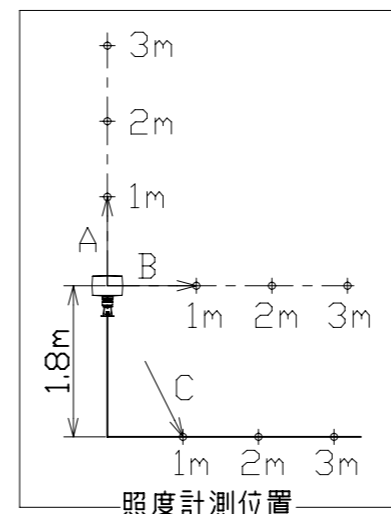

図面略歴			
記号	日付	変更・追記内容	担当
△			
△			

主仕様

型式	LBA-150LN-G						
使用場所	屋外型						
光源	LED						
光源色 [色温度]	昼白色 [5000K]						
平均演色評価数	Ra83						
照射角度	360°(1/10ビーム角)						
定格電圧	AC100V						
周波数	50/60Hz						
入力電圧範囲	AC90V~110V						
HIGH/LOW切替	HIGH<150W>		LOW<80W>				
定格光束	19200Lm		10900Lm				
定格電流	1.51A		0.83A				
定格消費電力	147W		80W				
照明エネルギー消費効率	130.6Lm/W		136.2Lm/W				
照度	計測方向	A	B	C	A	B	C
	1m	1100Lx	1290Lx	320Lx	620Lx	710Lx	180Lx
	2m	310Lx	370Lx	150Lx	170Lx	210Lx	80Lx
	3m	150Lx	190Lx	70Lx	80Lx	100Lx	40Lx
	4m	90Lx	110Lx	40Lx	50Lx	60Lx	20Lx
5m	60Lx	80Lx	20Lx	30Lx	40Lx	10Lx	
本体防水規格	IP65						
球寿命	50000時間						
使用環境温度	-15~40℃						
質量	4.1kg						

1. 注1) 当器具のLED素子交換はできません。
   注2) LEDの光源色、明るさにはバラツキがあります。
   注3) 照度は当社実測値の為、使用環境下により異なります。
   注4) 球寿命は光束が70%に低下するまでの時間です。
   表示は設計値であり、製品の寿命を保証するものではありません。
   注5) 使用環境温度外の使用は一時的に可能ですが、保護機能により
   消灯する場合があります。内部電子部品の寿命が短くなりますので、
   使用環境温度内でご使用ください。
   注6) 安全にご使用いただくため、取扱説明書をご参照ください。
   注7) 仕様変更は予告なく行う場合があります。予めご了承ください。

No.	部品名	材質	備考	個数	コード
12	プロテクター	シリコン	-	1	-
9	天面LED基板	-	-	1	58496
8	側面LED基板	-	-	8	58495
7	ファン	-	-	1	58494
6	スイッチ	-	80W/OFF/150W	1	-
5	電源基板	-	150W用	1	58492
4	電源カバー(上)	PC	グレー	1	58491
3	電源カバー(中)	PC	グレー	1	58490
2	電源カバー(下)	PC	グレー	1	58489
1	床スタンド	スチール	黒塗装	1	58488
付属	収納バッグ	-	黒 ショルダーベルト付	1	58501
16	三脚	アルミ	黒 LBA-L	1	12982
15	バルーン布	PEs	白 BA-C01	1	58448
14	電源電線	PVC	VCT0.75sqx3心x5m	1	-
13	ケーブルロック	PC	-	1	58498

コード 12987

COMPONENTS	品名	ミニバルーンライト150 三脚付[マイク]	APPD 承認	CHCK 検図	DESN 設計	DEF 製図
MODEL	型式	LBA-150LN-G				I
MATERIAL	材質	別記	REMARKS 備考	別記		
3AD	ANGLE 第三角法	SCALE 尺度	1/4 1/10	作成日	2024.11.14	
NICHIDO IND.CO.LTD	日動工業株式会社	出図コード	ZK-A3X	LBA-150LN-G