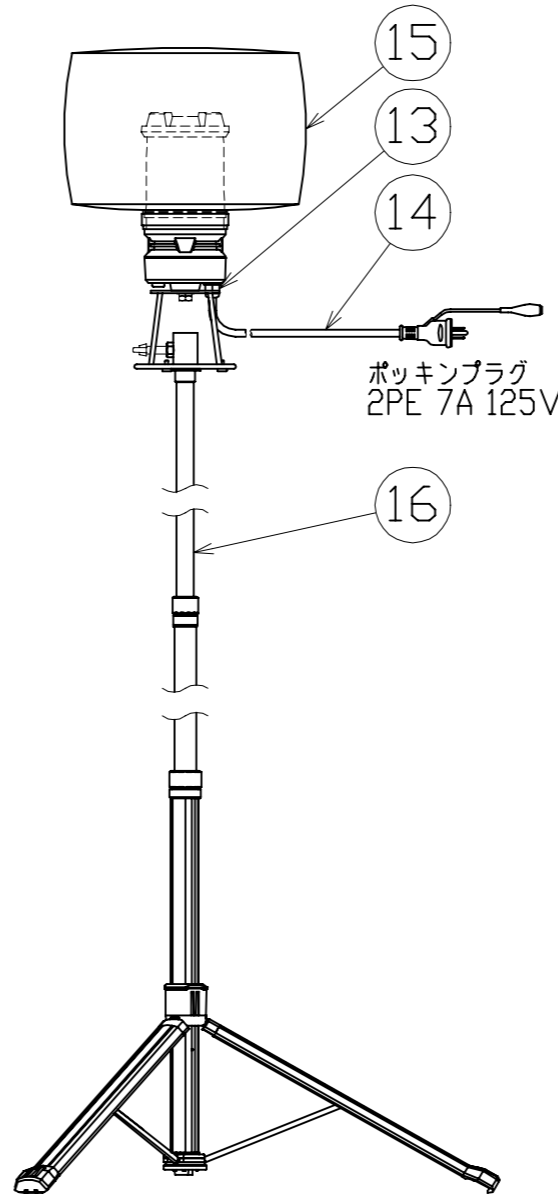

図面略歴			
記号	日付	変更・追記内容	担当
△			
△			

主仕様

型式	LBA-150LN-G						
使用場所	屋外型						
光源	LED						
光源色 [色温度]	昼白色 [5000K]						
平均演色評価数	Ra83						
照射角度	360°(1/10ビーム角)						
定格電圧	AC100V						
周波数	50/60Hz						
入力電圧範囲	AC90V~110V						
HIGH/LOW切替	HIGH<150W>		LOW<80W>				
定格光束	19200Lm		10900Lm				
定格電流	1.51A		0.83A				
定格消費電力	147W		80W				
照明エネルギー消費効率	130.6Lm/W		136.2Lm/W				
照度	計測方向	A	B	C	A	B	C
	1m	1100Lx	1290Lx	320Lx	620Lx	710Lx	180Lx
	2m	310Lx	370Lx	150Lx	170Lx	210Lx	80Lx
	3m	150Lx	190Lx	70Lx	80Lx	100Lx	40Lx
	4m	90Lx	110Lx	40Lx	50Lx	60Lx	20Lx
5m	60Lx	80Lx	20Lx	30Lx	40Lx	10Lx	
本体防水規格	IP65						
球寿命	50000時間						
使用環境温度	-15~40℃						
質量	4.1kg						

No.	部品名	材質	備考	個数	コード
12	プロテクター	シリコン	-	1	-
9	天面LED基板	-	-	1	58496
8	側面LED基板	-	-	8	58495
7	ファン	-	-	1	58494
6	スイッチ	-	80W/OFF/150W	1	-
5	電源基板	-	150W用	1	58492
4	電源カバー(上)	PC	グレー	1	58491
3	電源カバー(中)	PC	グレー	1	58490
2	電源カバー(下)	PC	グレー	1	58489
1	床スタンド	スチール	黒塗装	1	58488
付属	収納バッグ	-	黒 ショルダーベルト付	1	58501
16	三脚	アルミ	黒 LBA-L	1	12982
15	バルーン布	PEs	白 BA-C01	1	58448
14	電源電線	PVC	VCT0.75sqx3心x5m	1	-
13	ケーブルロック	PC	-	1	58498