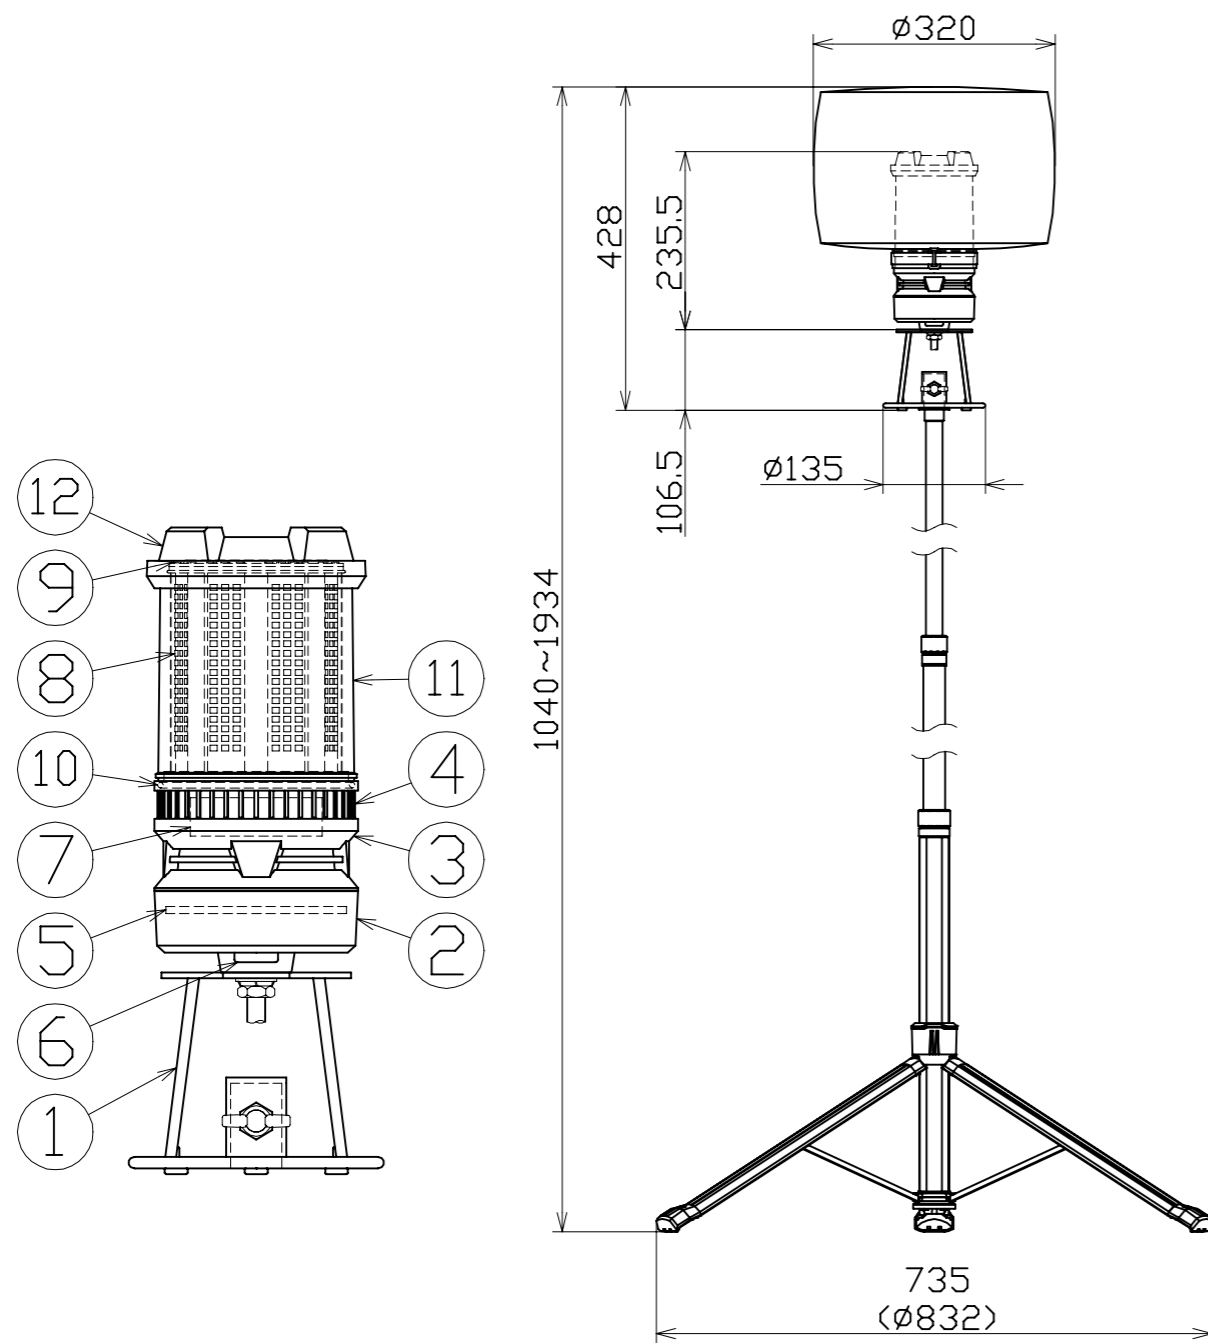

図面略歴			
記号	日付	変更・追記内容	担当
△			
△			

主仕様

型式	LBA-150LN-G						
使用場所	屋外型						
光源	LED						
光源色 [色温度]	昼白色 [5000K]						
平均演色評価数	Ra83						
照射角度	360°(1/10ビーム角)						
定格電圧	AC100V						
周波数	50/60Hz						
入力電圧範囲	AC90V~110V						
HIGH/LOW切替	HIGH<150W>		LOW<80W>				
定格光束	19200Lm		10900Lm				
定格電流	1.51A		0.83A				
定格消費電力	147W		80W				
照明エネルギー消費効率	130.6Lm/W		136.2Lm/W				
照度	計測方向	A	B	C	A	B	C
	1m	1100Lx	1290Lx	320Lx	620Lx	710Lx	180Lx
	2m	310Lx	370Lx	150Lx	170Lx	210Lx	80Lx
	3m	150Lx	190Lx	70Lx	80Lx	100Lx	40Lx
	4m	90Lx	110Lx	40Lx	50Lx	60Lx	20Lx
5m	60Lx	80Lx	20Lx	30Lx	40Lx	10Lx	
本体防水規格	IP65						
球寿命	50000時間						
使用環境温度	-15~40℃						
質量	4.1kg						

No.	部品名	材質	備考	個数	コード
12	プロテクター	シリコン	-	1	-
9	天面LED基板	-	-	1	58496
8	側面LED基板	-	-	8	58495
7	ファン	-	-	1	58494
6	スイッチ	-	80W/OFF/150W	1	-
5	電源基板	-	150W用	1	58492
4	電源カバー(上)	PC	グレー	1	58491
3	電源カバー(中)	PC	グレー	1	58490
2	電源カバー(下)	PC	グレー	1	58489
1	床スタンド	スチール	黒塗装	1	58488
付属	収納バッグ	-	黒 ショルダーベルト付	1	58501
16	三脚	アルミ	黒 LBA-L	1	12982
15	バルーン布	PEs	白 BA-C01	1	58448
14	電源電線	PVC	VCT0.75sqx3心x5m	1	-
13	ケーブルロック	PC	-	1	58498

コード 12987

COMPONENTS	品名	ミニバルーンライト150 三脚付[マイク]	APPD 承認	CHCK 検図	DESN 設計	DEF 製図
MODEL	型式	LBA-150LN-G				I
MATERIAL	材質	別記	REMARKS 備考	別記		
3AD	ANGLE 第三角法	SCALE 尺度	1/4 1/10	作成日	2024.11.14	
NICHIDO IND.CO.LTD	日動工業株式会社	出図コード	ZK-A3X	LBA-150LN-G		