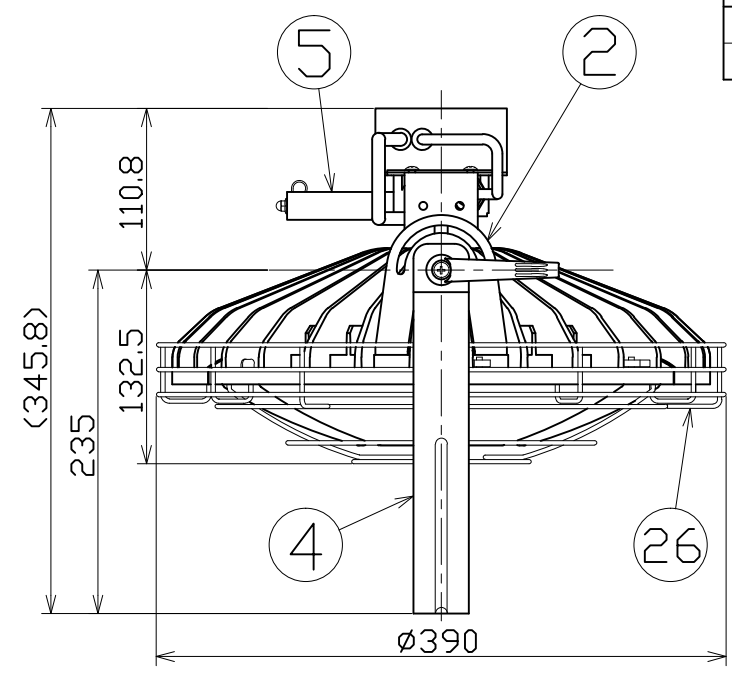

図面略歴			
記号	日付	変更・追記内容	担当
△	'21.04.13	LED変更 lot2103	今村
△			

主仕様

型式	L300WG-AB-DIM		
使用場所	屋外型		
光源	LED		
定格光束	41500Lm		
光源色[色温度]	昼白色 [5000K]		
平均演色評価数	Ra83		
照射角度	130°[1/2ビーム角] 185°[1/10ビーム角]		
定格電圧	AC100V		
周波数	50/60Hz		
定格電流	(0.17A)~3.3A		
定格消費電力	(13.8W)~322W		
省エネルギー消費効率	128.9Lm/W		
照度	計測方向	A	B
	1m	(300Lx)~8290Lx	790Lx
	2m	(80Lx)~2310Lx	515Lx
	3m	(40Lx)~1100Lx	310Lx
	4m	(20Lx)~660Lx	165Lx
5m	(15Lx)~450Lx	90Lx	
球寿命	60000時間		
使用環境温度	-30~50℃ (調光部-10~50℃)		
質量	8.7kg		