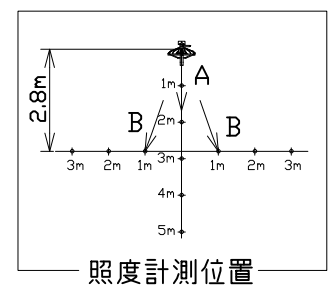

図面略歴			
記号	日付	変更・追記内容	担当
△	'21.04.13	LED変更 lot2103	今村
△			

主仕様

型式	L300WG-AB-DIM		
使用場所	屋外型		
光源	LED		
定格光束	41500Lm		
光源色[色温度]	昼白色 [5000K]		
平均演色評価数	Ra83		
照射角度	130°[1/2ビーム角] 185°[1/10ビーム角]		
定格電圧	AC100V		
周波数	50/60Hz		
定格電流	(0.17A)~3.3A		
定格消費電力	(13.8W)~322W		
省エネルギー消費効率	128.9Lm/W		
照度	計測方向	A	B
	1m	(300Lx)~8290Lx	790Lx
	2m	(80Lx)~2310Lx	515Lx
	3m	(40Lx)~1100Lx	310Lx
	4m	(20Lx)~660Lx	165Lx
5m	(15Lx)~450Lx	90Lx	
球寿命	60000時間		
使用環境温度	-30~50℃ (調光部-10~50℃)		
質量	8.7kg		