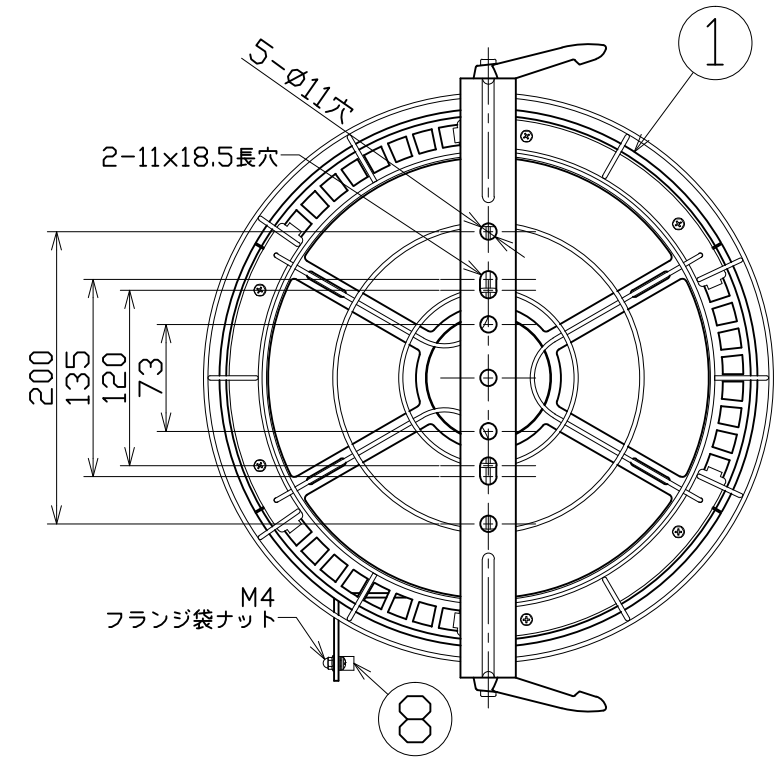

図面略歴			
記号	日付	変更・追記内容	担当
△	'21.04.13	LED変更 lot2103	今村
△			

主仕様

型式	L300WG-AB-DIM		
使用場所	屋外型		
光源	LED		
定格光束	41500Lm		
光源色[色温度]	昼白色 [5000K]		
平均演色評価数	Ra83		
照射角度	130°[1/2ビーム角] 185°[1/10ビーム角]		
定格電圧	AC100V		
周波数	50/60Hz		
定格電流	(0.17A)~3.3A		
定格消費電力	(13.8W)~322W		
省エネルギー消費効率	128.9Lm/W		
照度	計測方向	A	B
	1m	(300Lx)~8290Lx	790Lx
	2m	(80Lx)~2310Lx	515Lx
	3m	(40Lx)~1100Lx	310Lx
	4m	(20Lx)~660Lx	165Lx
5m	(15Lx)~450Lx	90Lx	
球寿命	60000時間		
使用環境温度	-30~50℃ (調光部-10~50℃)		
質量	8.7kg		