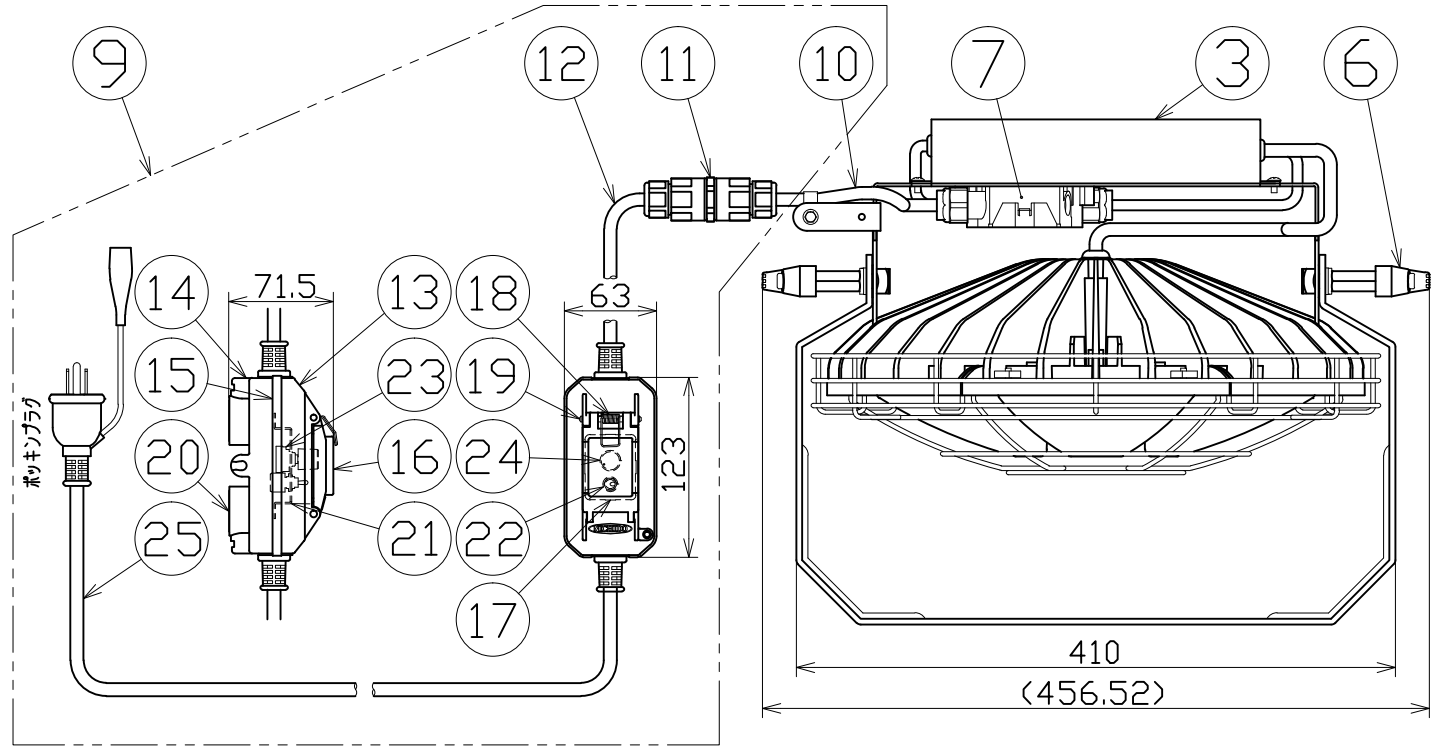

図面略歴			
記号	日付	変更・追記内容	担当
△	'21.04.13	LED変更 lot2103	今村
△			

主仕様

型式	L300WG-AB-DIM		
使用場所	屋外型		
光源	LED		
定格光束	41500Lm		
光源色[色温度]	昼白色 [5000K]		
平均演色評価数	Ra83		
照射角度	130°[1/2ビーム角] 185°[1/10ビーム角]		
定格電圧	AC100V		
周波数	50/60Hz		
定格電流	(0.17A)~3.3A		
定格消費電力	(13.8W)~322W		
省エネルギー消費効率	128.9Lm/W		
照度	計測方向	A	B
	1m	(300Lx)~8290Lx	790Lx
	2m	(80Lx)~2310Lx	515Lx
	3m	(40Lx)~1100Lx	310Lx
	4m	(20Lx)~660Lx	165Lx
5m	(15Lx)~450Lx	90Lx	
球寿命	60000時間		
使用環境温度	-30~50℃ (調光部-10~50℃)		
質量	8.7kg		