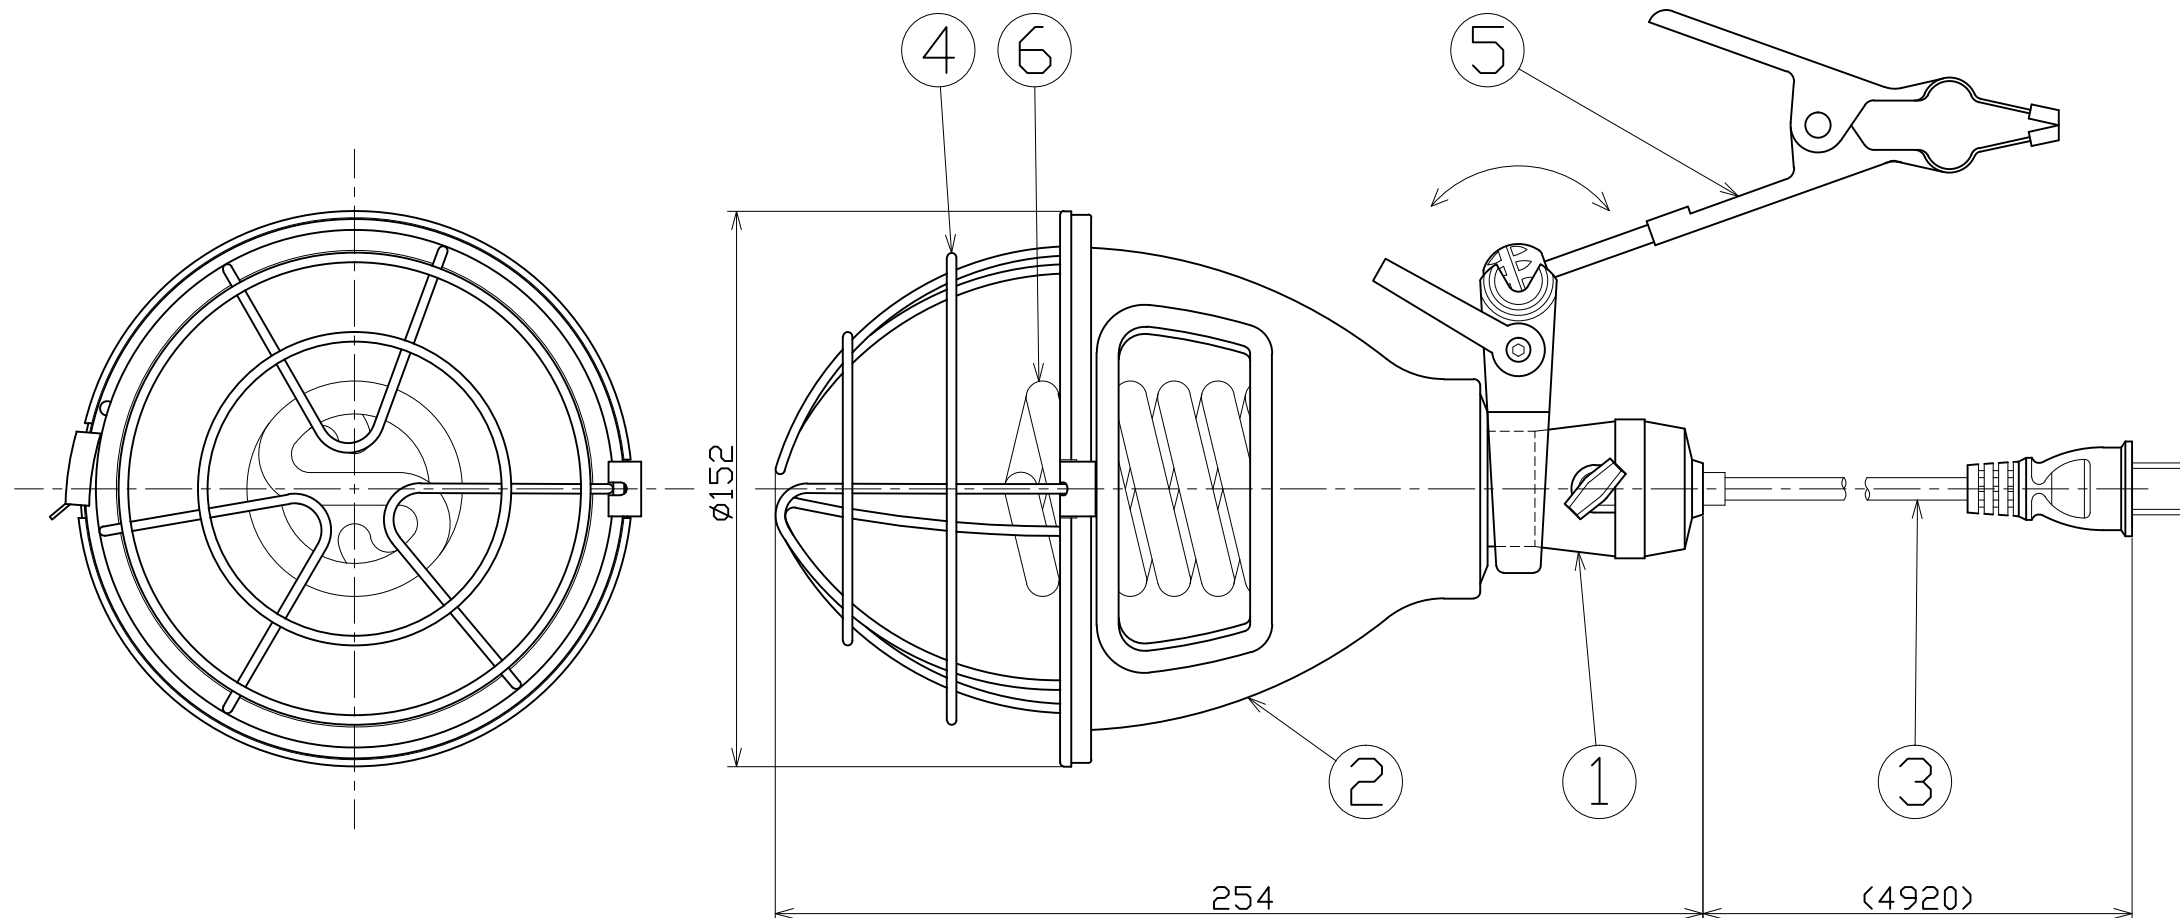

図 面 略 歴			
記号	日付	変更・追記内容	担当
△	'16.10.13	球変更に伴う仕様変更	今村
△	'18.12.11	前クリップ形状およびバーナットへ変更 lot18.10	今村

主 仕 様

型 式	FCL-N32R-5M	
使用 場所	屋内型	
光 源	蛍光灯32W	
定格 光束	1800Lm	
色 温 度	6500K	
定格 電圧	AC100V	
周 波 数	50/60Hz	
入力電圧範囲	AC90~110V	
定格 電流	0.54A	
定格消費電力	31W	
照 度	1m	200Lx
	2m	50Lx
	3m	25Lx
	4m	15Lx
	5m	10Lx
球 寿 命	8000H	
使用環境温度	-10~40℃	
質 量	780g	

注1) 照度は当社実測値の為、使用環境下により異なります。
 注2) 安全にご使用いただくため、取扱説明書をご参照ください。
 注3) 仕様変更は予告なく行う場合があります。予めご了承ください。

No	品 名	材質 規格	数量	コード	コード番号名称
6	トルネード型バルブ	F32W-Tインバータ式	1	8993	F32W-T蛍光球32W(トルネードバルブ)
5	クランプ	自在型	1	29203●	HC-70(ハンドクリップ)
4	ガード	鋼線	1	-	
3	電源コード	VCTF 0.75sqx2cx5m 2Pプラグ付	1	-	
2	アルミフード	アルミ ソケットに接着固定	1	-	
1	ソケット	250V 7A(口金E26)	1	-	

コード番号末尾に●の記載がある物は過去に変更があった部品

コード 9508

COMPONENTS	品 名	APPD 承認	CHCK 検 図	DESN 設 計	DEF 製 図
	蛍光クリッパー				
MODEL	FCL-N32R-5M				I
MATERIAL	材 質	REMARKS	備考		
3AD ANGLE	SCALE	1/2	作成日	2015.01.15	
NICHIDO IND.CO.LTD	出 図 コー ド	FCL-N32R-5M			
日 動 工 業 株 式 有 限 公 司	ZK-A3X				