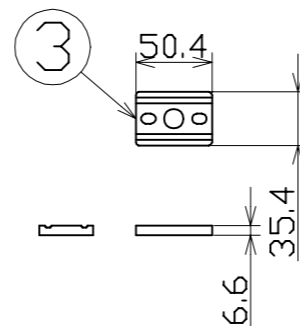

図 面 略 歴			
記号	日付	変更・追記内容	担当
△	'24.08.26	形状変更 lot2407	今村
△			

主 仕 様

型 式	BSL-50W-50K		
使用 場所	屋外型		
光 源	LED		
定格 光束	7210Lm		
色 温 度	5000K		
平均演色評価数	Ra82		
照射 角度	V方向	100°[1/2ビーム角]	160°[1/10ビーム角]
	H方向	100°[1/2ビーム角]	160°[1/10ビーム角]
定格 電圧	AC100V (200V)		
周 波 数	50/60Hz		
入力電圧範囲	AC90~264V		
定格 電流	0.53A (0.27A)		
定格消費電力	53W (52W)		
固有エネルギー消費効率	136.0Lm/W (138.6Lm/W)		
照度	1m	1900Lx	
	2m	570Lx	
	3m	270Lx	
	4m	160Lx	
	5m	110Lx	
本体防水規格	IP65		
球 寿 命	40000時間		
使用環境温度	-20~40℃		
質 量	1.9kg		

注1) 当器具のLED素子交換はできません。
 注2) LEDの光色、明るさにはバラツキがあります。
 注3) ()内数値は入力200Vでの値です。
 注4) 照度は当社実測値の為、使用環境下により異なります。
 注5) 球寿命は光束が70%に低下するまでの時間です。
 表示は設計値であり、製品の寿命を保証するものではありません。
 注6) 安全にご使用いただくため、取扱説明書をご参照ください。
 注7) 仕様変更は予告なく行う場合があります。予めご了承ください。

No.	部品名	材質	備考	個数	コード
付属	アンカー	樹脂	-	6	-
付属	アンカーボルト	SUS	5x40タッピング	6	-
4	吊下用ワイヤー金具	スチール	ワイヤー付き	2	-
3	ゴムパッド	シリコン	-	2	-
2	取付金具	65Mn	0.2t	2	-
1	防雨型ベースライト本体	PC	50W 白	1	-●

コード 11035

COMPONENTS	品名	APPD 承認	CHCK 検図	DESN 設計	DEF 製図
	防雨型ベースライト50W				
MODEL 型式	BSL-50W-50K				
MATERIAL 材質	PC	REMARKS 備考	-		
3AD 第三角法	ANGLE 尺度	SCALE 1/5	作成日	2017.06.21	
NICHIDO IND.CO.LTD 日動工業株式会社	出図コード	ZK-A3X	BSL-50W-50K		