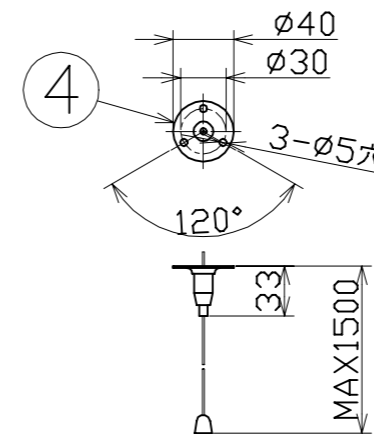

図 面 略 歴			
記号	日付	変更・追記内容	担当
△	'24.08.26	形状変更 lot2407	今村
△			

主 仕 様

型 式	BSL-50W-50K		
使用 場所	屋外型		
光 源	LED		
定格 光束	7210Lm		
色 温 度	5000K		
平均演色評価数	Ra82		
照射 角度	V方向	100°[1/2ビーム角]	160°[1/10ビーム角]
	H方向	100°[1/2ビーム角]	160°[1/10ビーム角]
定格 電圧	AC100V (200V)		
周 波 数	50/60Hz		
入力電圧範囲	AC90~264V		
定格 電流	0.53A (0.27A)		
定格消費電力	53W (52W)		
固有エネルギー消費効率	136.0Lm/W (138.6Lm/W)		
照度	1m	1900Lx	
	2m	570Lx	
	3m	270Lx	
	4m	160Lx	
	5m	110Lx	
本体防水規格	IP65		
球 寿 命	40000時間		
使用環境温度	-20~40℃		
質 量	1.9kg		

No.	部品名	材質	備考	個数	コード
付属	アンカー	樹脂	-	6	-
付属	アンカーボルト	SUS	5x40タッピング	6	-
4	吊下用ワイヤー金具	スチール	ワイヤー付き	2	-
3	ゴムパッド	シリコン	-	2	-
2	取付金具	65Mn	0.2t	2	-
1	防雨型ベースライト本体	PC	50W 白	1	-●

コード 11035

COMPONENTS	品名	APPD 承認	CHCK 検図	DESN 設計	DEF 製図
	防雨型ベースライト50W				
MODEL 型式	BSL-50W-50K				
MATERIAL 材質	PC	REMARKS 備考	-		
3AD 第三角法	ANGLE 尺度	SCALE 1/5	作成日	2017.06.21	
NICHIDO IND.CO.LTD 日動工業株式会社	出図コード	ZK-A3X	BSL-50W-50K		