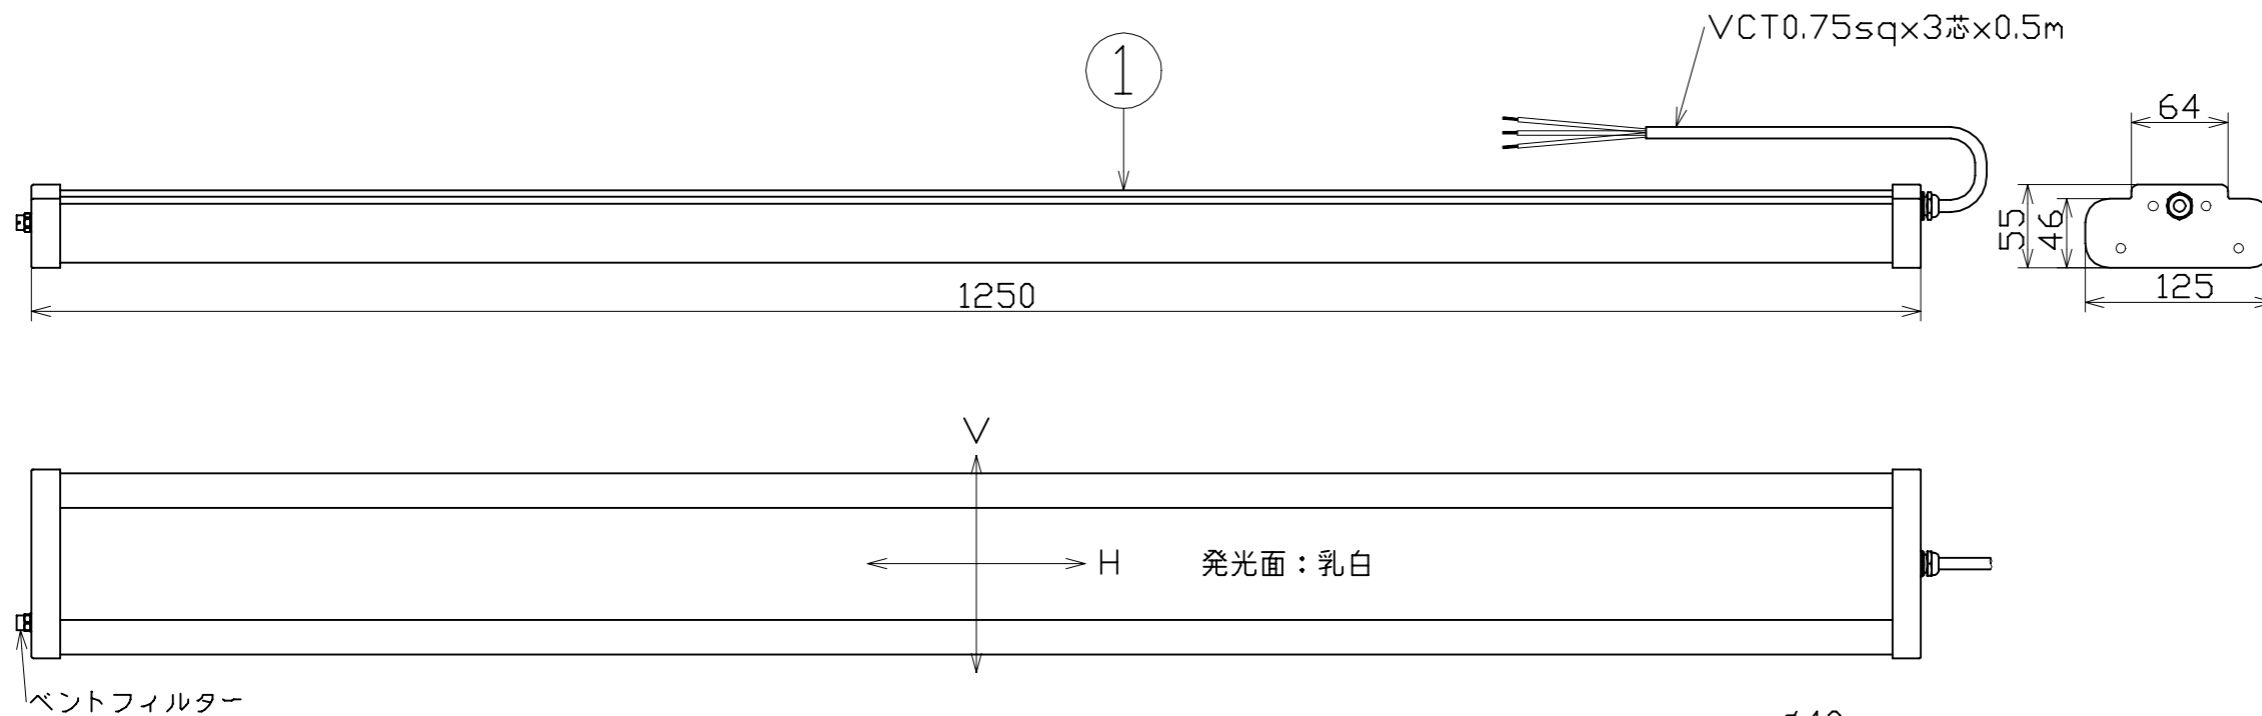

図 面 略 歴			
記号	日付	変更・追記内容	担当
△	'24.08.26	形状変更 lot2407	今村
△			

主 仕 様

型 式	BSL-50W-50K		
使用 場所	屋外型		
光 源	LED		
定格 光束	7210Lm		
色 温 度	5000K		
平均演色評価数	Ra82		
照射 角度	V方向	100°[1/2ビーム角]	160°[1/10ビーム角]
	H方向	100°[1/2ビーム角]	160°[1/10ビーム角]
定格 電圧	AC100V (200V)		
周 波 数	50/60Hz		
入力電圧範囲	AC90~264V		
定格 電流	0.53A (0.27A)		
定格消費電力	53W (52W)		
固有エネルギー消費効率	136.0Lm/W (138.6Lm/W)		
照度	1m	1900Lx	
	2m	570Lx	
	3m	270Lx	
	4m	160Lx	
	5m	110Lx	
本体防水規格	IP65		
球 寿 命	40000時間		
使用環境温度	-20~40℃		
質 量	1.9kg		

注1) 当器具のLED素子交換はできません。
 注2) LEDの光色、明るさにはバラツキがあります。
 注3) ()内数値は入力200Vでの値です。
 注4) 照度は当社実測値の為、使用環境下により異なります。
 注5) 球寿命は光束が70%に低下するまでの時間です。
 表示は設計値であり、製品の寿命を保証するものではありません。
 注6) 安全にご使用いただくため、取扱説明書をご参照ください。
 注7) 仕様変更は予告なく行う場合があります。予めご了承ください。

No.	部品名	材質	備考	個数	コード
付属	アンカー	樹脂	-	6	-
付属	アンカーボルト	SUS	5x40タッピング	6	-
4	吊下用ワイヤー金具	スチール	ワイヤー付き	2	-
3	ゴムパッド	シリコン	-	2	-
2	取付金具	65Mn	0.2t	2	-
1	防雨型ベースライト本体	PC	50W 白	1	-●

コード 11035

COMPONENTS	品名	APPD 承認	CHCK 検図	DESN 設計	DEF 製図
	防雨型ベースライト50W				
MODEL 型式	BSL-50W-50K				
MATERIAL 材質	PC	REMARKS 備考	-		
3AD 第三角法	ANGLE 尺度	SCALE 1/5	作成日	2017.06.21	
NICHIDO IND.CO.LTD 日動工業株式会社	出図コード	ZK-A3X	BSL-50W-50K		