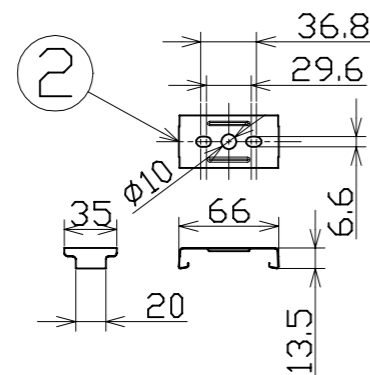

図 面 略 歴			
記号	日付	変更・追記内容	担当
△	'24.08.26	形状変更 lot2407	今村
△			

主 仕 様

型 式	BSL-50W-50K		
使用 場所	屋外型		
光 源	LED		
定格 光束	7210Lm		
色 温 度	5000K		
平均演色評価数	Ra82		
照射 角度	V方向	100°[1/2ビーム角]	160°[1/10ビーム角]
	H方向	100°[1/2ビーム角]	160°[1/10ビーム角]
定格 電圧	AC100V (200V)		
周 波 数	50/60Hz		
入力電圧範囲	AC90~264V		
定格 電流	0.53A (0.27A)		
定格消費電力	53W (52W)		
固有エネルギー消費効率	136.0Lm/W (138.6Lm/W)		
照度	1m	1900Lx	
	2m	570Lx	
	3m	270Lx	
	4m	160Lx	
	5m	110Lx	
本体防水規格	IP65		
球 寿 命	40000時間		
使用環境温度	-20~40℃		
質 量	1.9kg		

No.	部品名	材質	備考	個数	コード
付属	アンカー	樹脂	-	6	-
付属	アンカーボルト	SUS	5x40タッピング	6	-
4	吊下用ワイヤー金具	スチール	ワイヤー付き	2	-
3	ゴムパッド	シリコン	-	2	-
2	取付金具	65Mn	0.2t	2	-
1	防雨型ベースライト本体	PC	50W 白	1	-●

コード 11035

COMPONENTS	品名	APPD 承認	CHCK 検図	DESN 設計	DEF 製図
	防雨型ベースライト50W				
MODEL 型式	BSL-50W-50K				
MATERIAL 材質	PC	REMARKS 備考	-		
3AD 第三角法	ANGLE 尺度	SCALE 1/5	作成日	2017.06.21	
NICHIDO IND.CO.LTD 日動工業株式会社	出図コード	ZK-A3X	BSL-50W-50K		