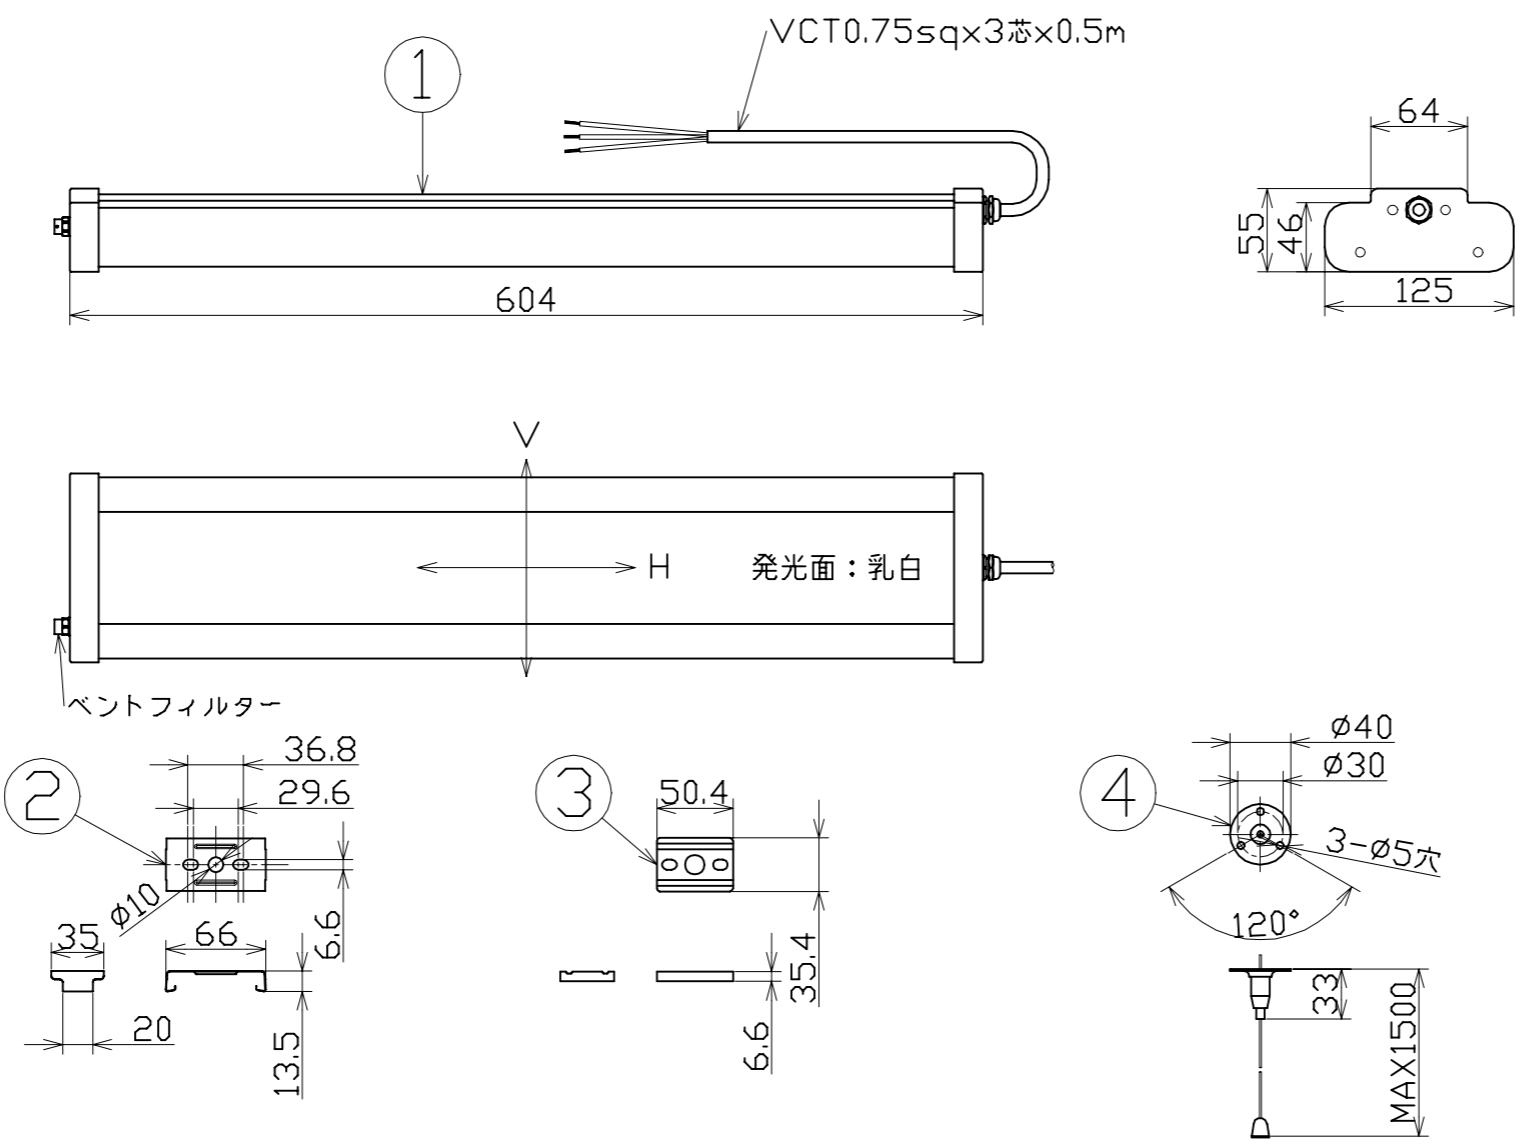

図 面 略 歴			
記号	日付	変更・追記内容	担当
△			
△			

主 仕 様

型 式	BSL-30W-50K		
使用 場所	屋外型		
光 源	LED		
定格 光束	5500Lm		
色 温 度	5000K		
平均演色評価数	Ra81		
照射 角度	V方向	105°[1/2ビーム角]	160°[1/10ビーム角]
	H方向	105°[1/2ビーム角]	160°[1/10ビーム角]
定格 電圧	AC100V (200V)		
周 波 数	50/60Hz		
入力電圧範囲	AC90~264V		
定格 電流	0.30A (0.15A)		
定格消費電力	30W (30W)		
省エネルギー効率	183.3Lm/W (183.3Lm/W)		
照度	1m	1790Lx	
	2m	475Lx	
	3m	220Lx	
	4m	130Lx	
	5m	85Lx	
本体防水規格	IP65		
球 寿 命	50000時間		
使用環境温度	-20~40℃		
質 量	1.0kg		

注1) 当器具のLED素子交換はできません。  
 注2) LEDの光色、明るさにはバラツキがあります。  
 注3) ( )内数値は入力200Vでの値です。  
 注4) 照度は当社実測値の為、使用環境下により異なります。  
 注5) 球寿命は光束が70%に低下するまでの時間です。  
 表示は設計値であり、製品の寿命を保証するものではありません。  
 注6) 安全にご使用いただくため、取扱説明書をご参照ください。  
 注7) 仕様変更は予告なく行う場合があります。予めご了承ください。

No.	部品名	材質	備考	個数	コード
OP	取付金具	SUS	BSL-BKT 腐食対策品	2	58111
付属	アンカー	樹脂	-	6	-
付属	アンカーボルト	SUS	5x40タッピング	6	-
4	吊下用ワイヤー金具	スチール	ワイヤー付き	2	-
3	ゴムパッド	シリコン	-	2	-
2	取付金具	65Mn	0.2t	2	-
1	防雨型ベースライト本体	PC	30W 白	1	-

		コード		-		
COMPONENTS	品名	防雨型ベースライト	APPD 承認	CHCK 検図	DESIGN 設計	DEF 製図
MODEL	型式	BSL-30W-50K				I
MATERIAL	材質	PC	REMARKS 備考	-		
3AD	ANGLE 第三角法	SCALE 尺度	1/5	作成日	2024.08.27	
NICHIDO IND.CO.LTD 日動工業株式会社		出図コード	ZK-A3X	BSL-30W-50K		