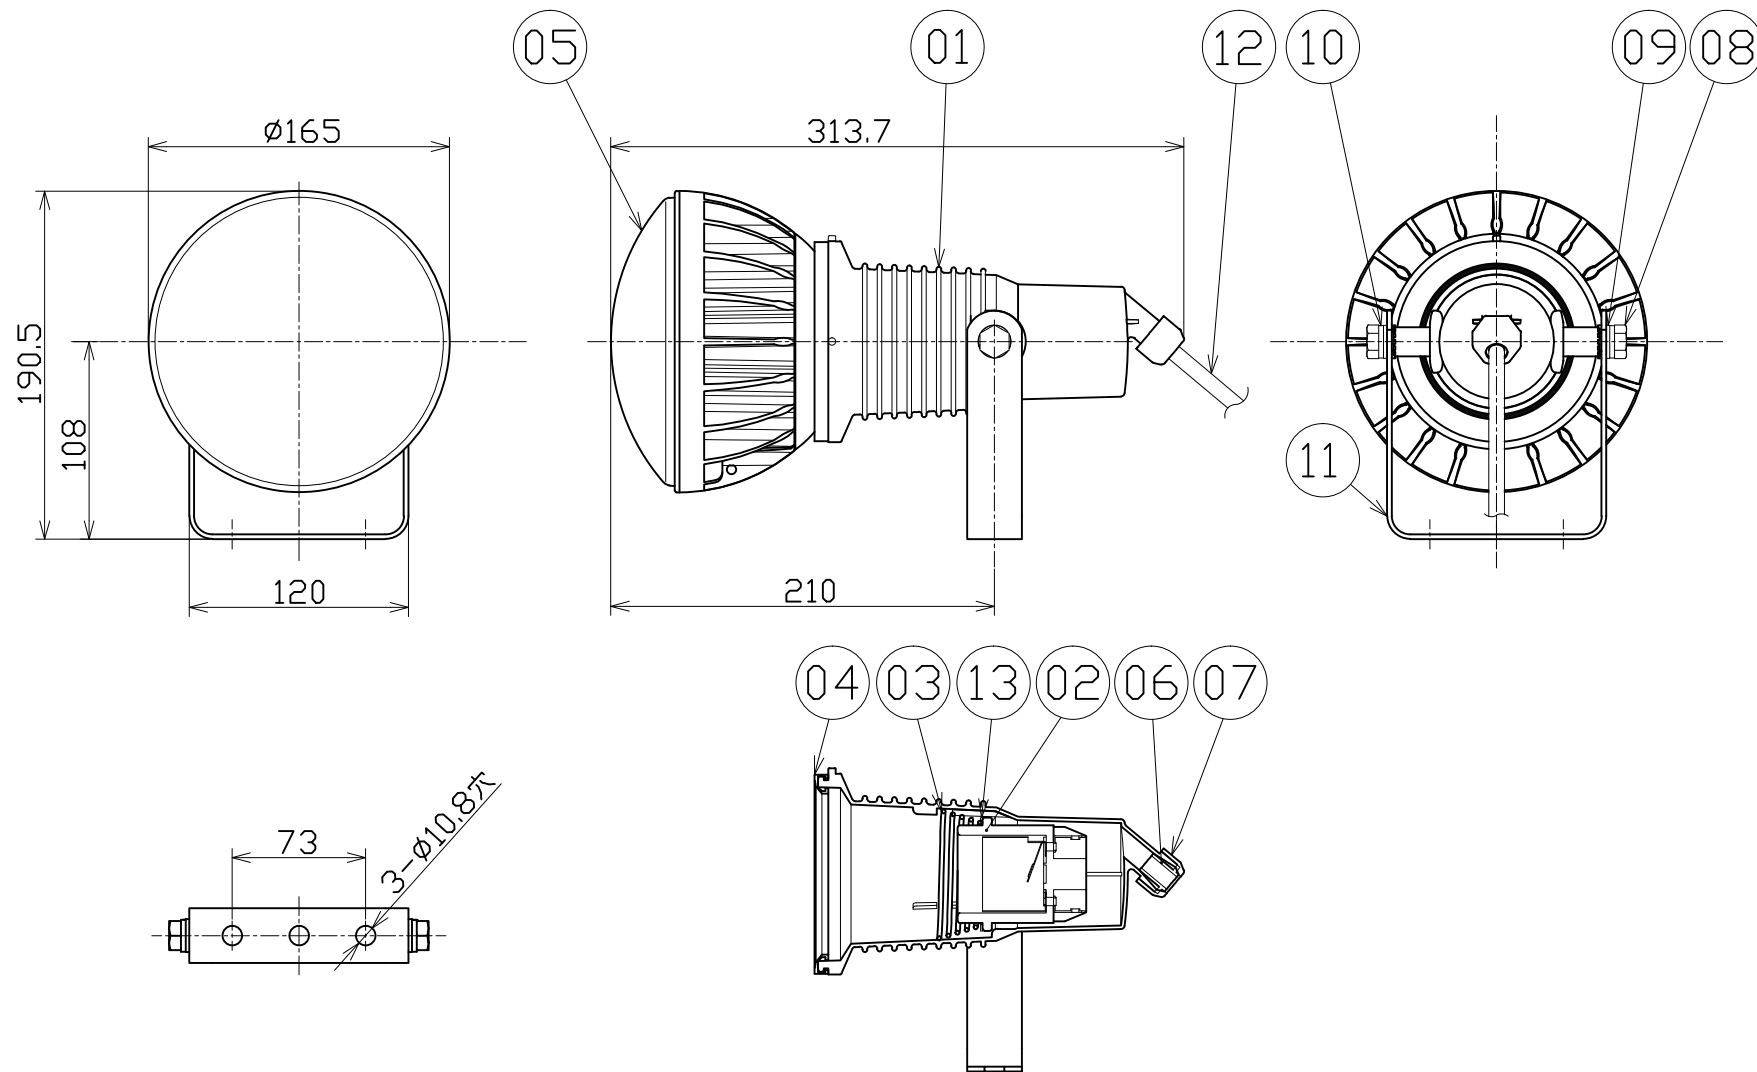

図 面 略 歴			
記号	日付	変更・追記内容	担当
△	'18.01.30	端子ソケット変更 ホルダーlot18.01	今村
△			

主 仕 様 (屋外型)

型式	ATL-E50J-BK-50K
本体色	黒
定格 電圧	AC100V (AC200V) 50/60Hz
光 源	LED 50W
定格消費電力	48W (47W)
定格 電流	0.49A (0.25A)
定格 光束	6850Lm
照度	(1m) 2170Lx
	(2m) 585Lx
	(3m) 275Lx
	(4m) 160Lx
	(5m) 110Lx
色 温 度	5000K
照 射 角	110°[1/2ビーム角] 170°[1/10ビーム角]
使用環境温度	-20~45℃
防水 規格	IPX4
球 寿 命	50000時間
質 量	1.8kg
付 属	落下防止ワイヤー

- 注1) 当器具のLED素子交換はできません。
 注2) LEDの光色、明るさにはバラツキがあります。
 注3) ()内数値は入力200Vでの値です。
 注4) 照度は当社実測値の為、使用環境下により異なります。
 注5) 球寿命は光束が70%に低下するまでの時間です。
 表示は設計値であり、製品の寿命を保証するものではありません。
 注6) 安全にご使用いただくため、取扱説明書をご参照ください。
 注7) 仕様変更は予告なく行う場合があります。予めご了承ください。

13	アースリング	φ62xφ55	1	54299
12	電源コード	VCT0.75sqx3芯x1.5m	1	-
11	本体取付枠	300/500共通型 黒塗装	1	-
10	Sワッシャー	SUS 10mm用	2	-
09	平ワッシャー	SUS 10mm用	2	-
08	六角ボルト	SUS M10x20	2	-
07	線止めナット	-	1	-
06	線止めゴムパッキン	300/500共通型	1	52781
05	LED50W球	本体黒(昼白色) L50V2-J110BK-50K	1	14160
04	防水パッキン	300/500共通型	1	52776
03	ソケット押えバネ	口金E39	1	52777
02	ソケット	口金E39	1	52778●
01	ランプホルダー	300/500共通型 黒塗装	1	-
No.	部 品 名	備考	数	コード

コード番号末尾に●の記載がある物は過去に変更があった部品

				コード		9910	
COMPONENTS	品名	LED投光器50W 昼白色(黒)	APPD	CHCK	DESIGN	DEF	
	承認		検	図	設	製	
MODEL	型 式	ATL-E50J-BK-50K					I
MATERIAL	材 質	ADC	REMARKS	本体色:黒 光 色:昼白色			
	備 考						
3AD	ANGLE	SCALE	1/4		作成日 2017.10.12		
	第三角法	尺 度					
NICHIDO IND.CO.LTD			出図コード		ATL-E50J-BK-50K		
日動工業株式会社			ZK-A3X				